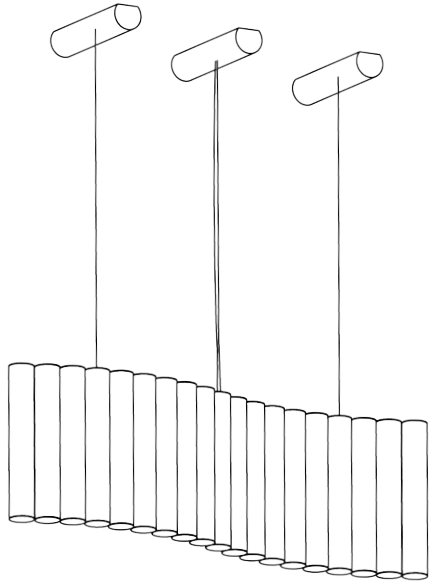

Alimentations 24V intégrées dans le pavillon
Int. power supply included in canopy

Variable (phase cut)
Dimmable (phase cut)

Designer

Sylvain Willenz – 2020

Applique – Wall light Gamma

1 x Tube laiton - 2 x Tubes diffuseurs
 1 x Brass tube - 2 x Diffuser tubes

Applique-Wall light
 Gamma SG

Suspension – Pendant Gamma L 5

3 x Tubes laiton - 2 x Tubes diffuseurs
 3 x Brass tubes - 2 x Diffuser tubes

Suspension – Pendant Gamma L 19

13 x Tubes laiton - 6 x Tubes diffuseurs
 13 x Brass tubes - 6 x Diffuser tubes