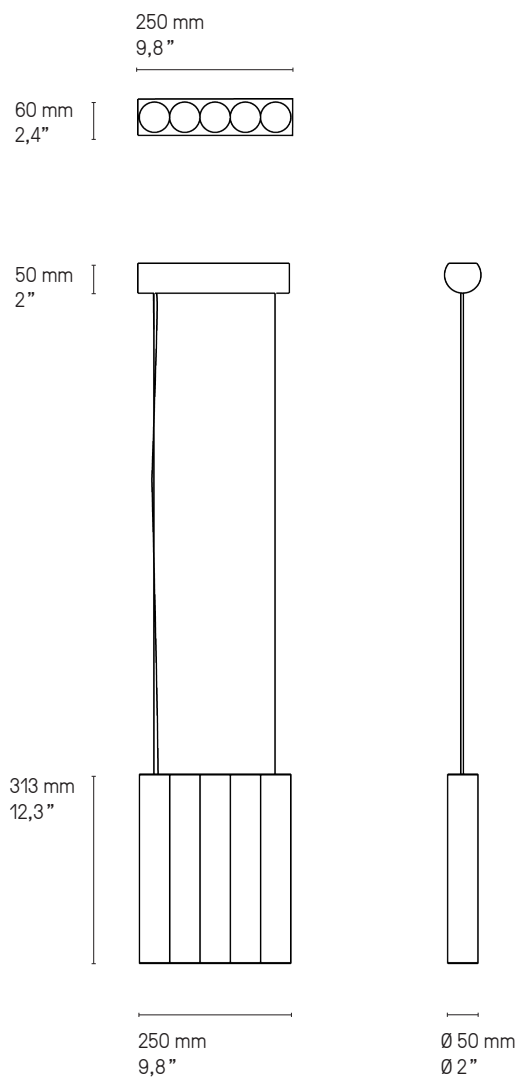

Suspension – Pendant Gamma L 5

3 x Tubes laiton - 2 x Tubes diffuseurs
3 x Brass tubes - 2 x Diffuser tubes