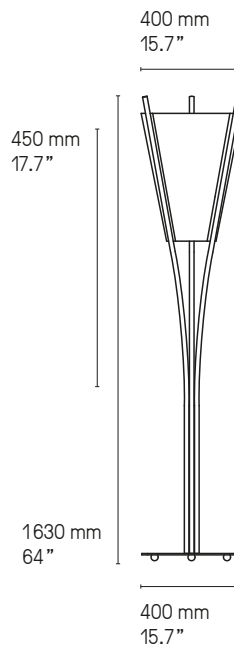

Curve XS

Version LED et DALI sur demande.
LED and DALI version upon request.