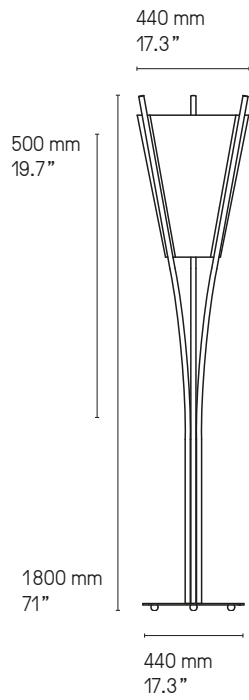

# CURVE

DESIGNED BY ÉMILIE CATHELINÉAU

Trois formats viennent composer cette collection aux lignes singulières. Les deux lampadaires et la lampe *Curve* s'agencent autour d'un abat-jour triangulaire incurvé prolongé par la ligne du pied.

<b>Matériaux Material</b>	Laiton massif Solid Brass	Abat-jour tissu Textile lampshade	Câble textile noir (longueur ≈ 2 m) Black textile cable (length ≈ 79")
-------------------------------	------------------------------	--------------------------------------	---------------------------------------------------------------------------

<b>Source Lamping</b>	<b>Lampadaire – Floor lamp</b>			
	1 x E27 205 W max. Ampoule non fournie 1 x E27 205 W max. Bulb not included	Variateur à pied Foot operated dimmer	Variation* Dimming*	
	1 x E26 type A 100 W. Bulb not included	Foot operated switch		
	<b>Lampe de table – Table lamp</b>			
1 x E27 60 W max. Ampoule non fournie 1 x E27 60 W max. Bulb not included	Interrupteur sur câble Cable switch			
1 x E26 type A 60 W. Bulb not included	Cable switch			

### Curve XL