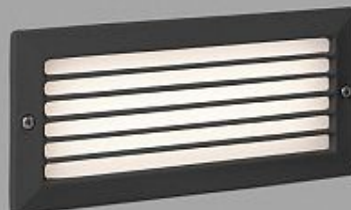

**Встраиваемый уличный
светильник Dang black 70446**

Код: 70446

[Открыть на сайте](#)

47.

**Встраиваемый уличный
светильник Tras black 71702**

Код: 71702

[Открыть на сайте](#)

48.

**Встраиваемый уличный
светильник Uve dark grey 70397**

Код: 70397

[Открыть на сайте](#)

47

48

49

50

49.

**Встраиваемый уличный
светильник Dart black 70273**

Код: 70273

[Открыть на сайте](#)

50.

**Встраиваемый уличный
светильник Stripe dark grey 72095**

Код: 72095

[Открыть на сайте](#)

51.