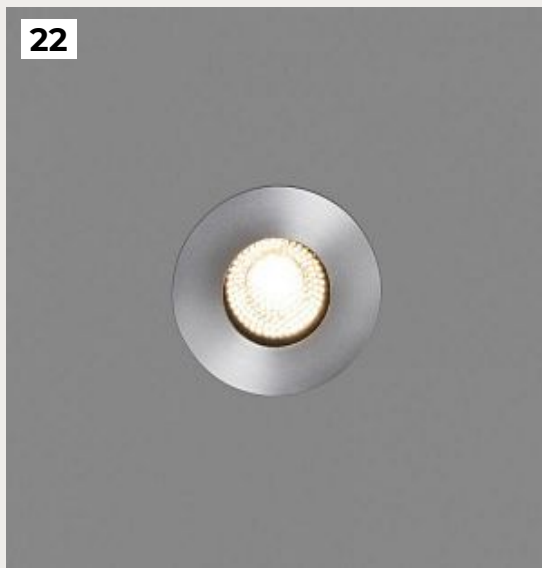

Код: 70306

[Открыть на сайте](#)

16.

**Встраиваемый уличный
светильник Kane matt nickel
70660**

Код: 70660

[Открыть на сайте](#)

17

18

19

20

17.

**Встраиваемый уличный
светильник Led-18 matt nickel
71498N**

Код: 71498N

[Открыть на сайте](#)

18.

**Встраиваемый уличный
светильник Tesno matt nickel
71483**

Код: 71483

[Открыть на сайте](#)

19.

**Встраиваемый уличный
светильник Geiser matt nickel
70305**

Код: 70305

[Открыть на сайте](#)

20.

**Встраиваемый уличный
светильник Suria matt nickel
70589**

Код: 70589

21

22

21.

**Встраиваемый уличный
светильник Nat dark grey 70638**

Код: 70638

[Открыть на сайте](#)

22.