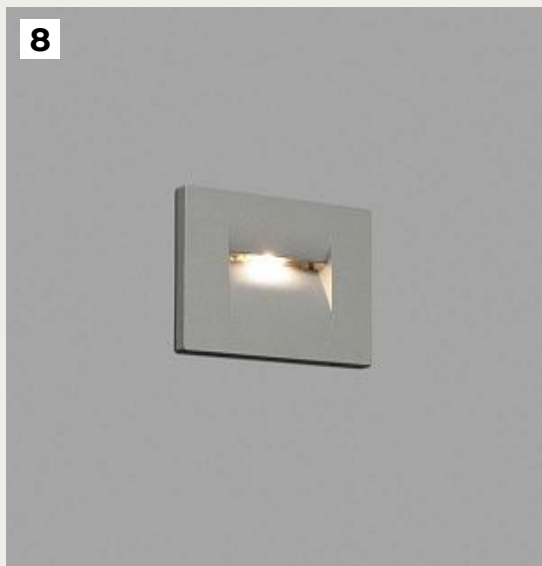

**Встраиваемый уличный
светильник Led-18 matt nickel
71499N**

Код: 71499N

[Открыть на сайте](#)

3.

**Встраиваемый уличный
светильник Kane matt nickel
70662**

Код: 70662

[Открыть на сайте](#)

4.

**Встраиваемый уличный
светильник Grava matt nickel
70447**

Код: 70447

[Открыть на сайте](#)

5

6

7

8

5.

**Встраиваемый уличный
светильник Grava matt nickel
70448**

Код: 70448

[Открыть на сайте](#)

6.

**Встраиваемый уличный
светильник Store grey 70451**

Код: 70451

[Открыть на сайте](#)

7.