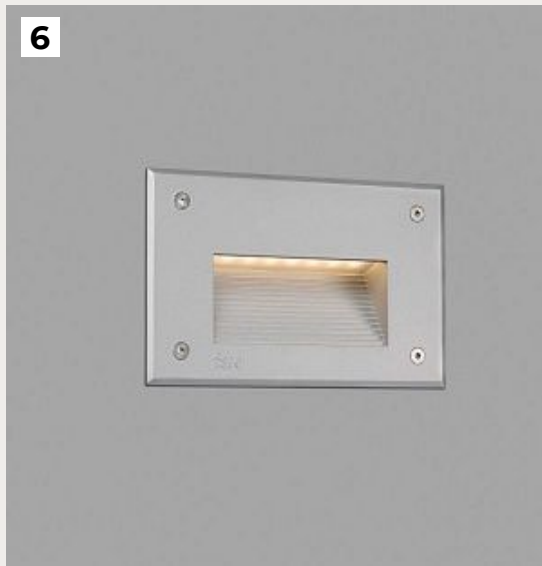

**Встраиваемый уличный
светильник Led-18 matt nickel
71499N**

Код: 71499N

[Открыть на сайте](#)

3.

**Встраиваемый уличный
светильник Kane matt nickel
70662**

Код: 70662

[Открыть на сайте](#)

4.

**Встраиваемый уличный
светильник Grava matt nickel
70447**

Код: 70447

[Открыть на сайте](#)

5

6

7

8

5.

**Встраиваемый уличный
светильник Grava matt nickel
70448**

Код: 70448

[Открыть на сайте](#)

6.

**Встраиваемый уличный
светильник Store grey 70451**

Код: 70451

[Открыть на сайте](#)

7.