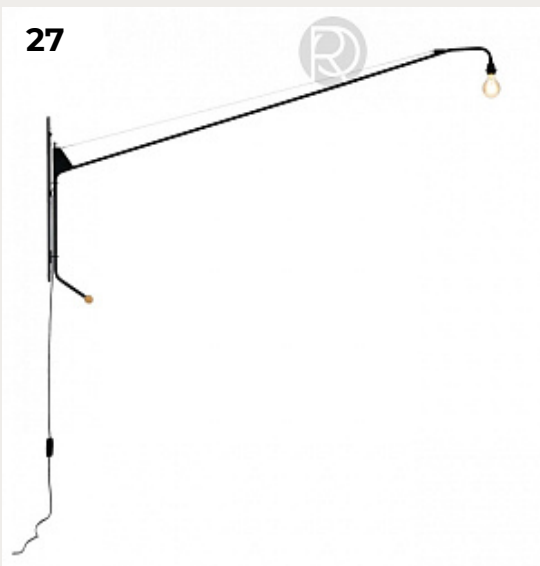

COCONUT by Vitra

Код: OKK5136 (2 варианта)

[Открыть на сайте](#)

27