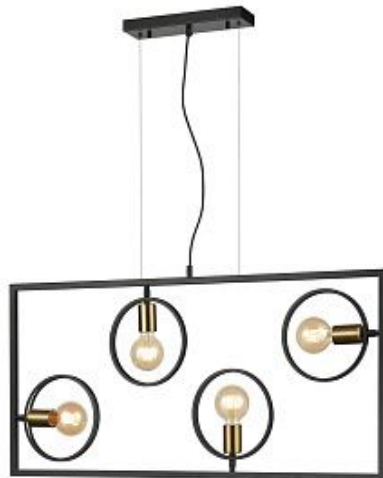

Люстра Calabria by Vele Luce

Код: VL3073P21

[Открыть на сайте](#)

81

82

81.

Подвесной светильник Helen by Vele Luce

Код: VL4266P31

[Открыть на сайте](#)

84.

Подвесной светильник Atomo by Vele Luce

Код: VL7252P03

[Открыть на сайте](#)

83

84

85