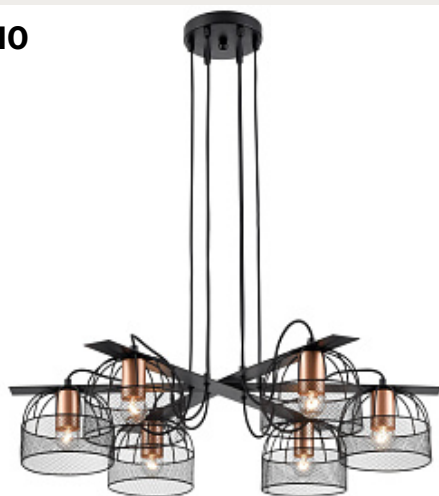

Подвесной светильник Carisma Carisma

Код: VL6462P06

[Открыть на сайте](#)

209

210

211

212

209.