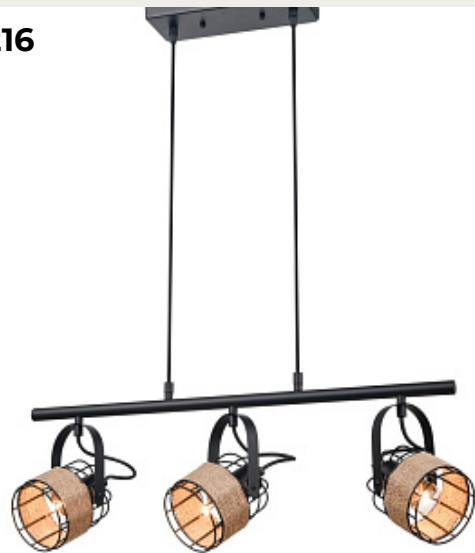

**Подвесной светильник Extra
Extra**

Код: VL6472P05

[Открыть на сайте](#)

212.

**Подвесной светильник Ideale
Ideale**

Код: VL5872P14

[Открыть на сайте](#)

213

214

215

216

213.

Подвесной светильник Brio Brio

Код: VL5794P06

[Открыть на сайте](#)

214.