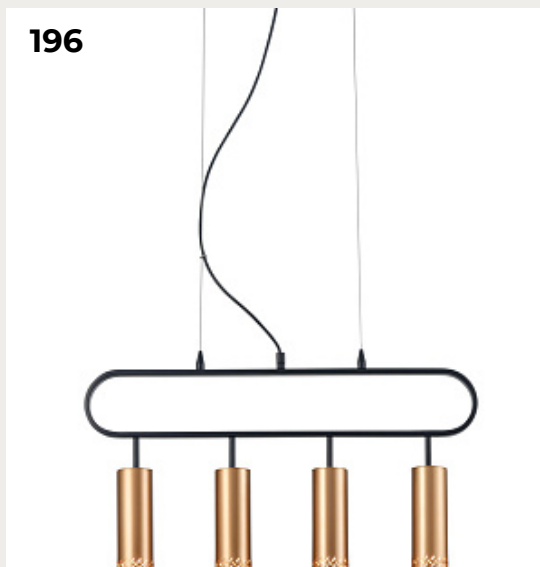

Подвесная люстра Fiamma Fiamma

Код: VL5812P06

[Открыть на сайте](#)

193

194

195

196

193.

**Подвесной светильник Simonetta
Simonetta**

Код: VL4292P03

[Открыть на сайте](#)

194.

**Подвесной светильник Intrigo
Intrigo**

Код: VL5822P03

[Открыть на сайте](#)

195.