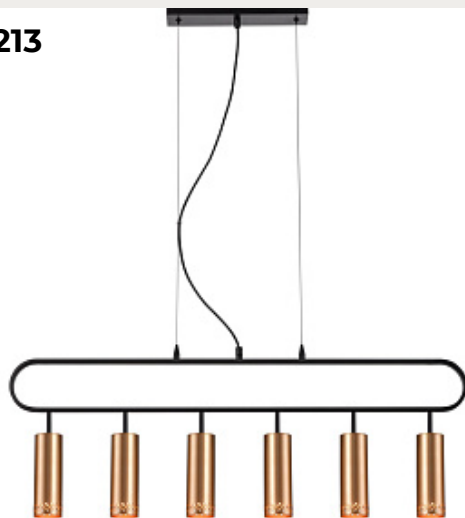

**Подвесной светильник Extra
Extra**

Код: VL6472P05

[Открыть на сайте](#)

212.

**Подвесной светильник Ideale
Ideale**

Код: VL5872P14

[Открыть на сайте](#)

213

214

215

216

213.

Подвесной светильник Brio Brio

Код: VL5794P06

[Открыть на сайте](#)

214.