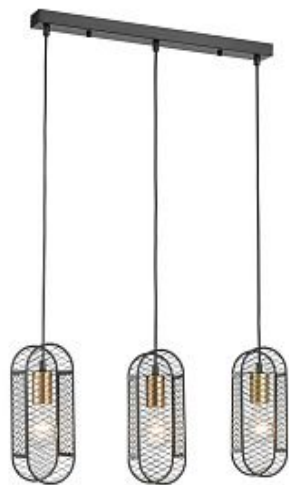

70

69.

Подвесной светильник Morrison by Vele Luce

Код: VL5472P03

[Открыть на сайте](#)

70.

Подвесной светильник Cesare by Vele Luce

Код: VL1913P05

[Открыть на сайте](#)

71

72

73

74

73.

Подвесной светильник City by Vele Luce

Код: VL6342P03

[Открыть на сайте](#)

74.

Подвесной светильник Helen by Vele Luce

Код: VL4266P21

[Открыть на сайте](#)

75

76

75.