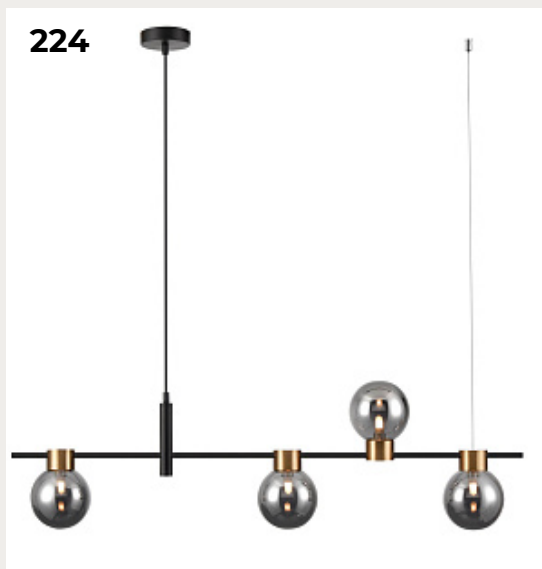

[Открыть на сайте](#)

223.

**Подвесной светильник Moto
Moto**

Код: VL5784P03

[Открыть на сайте](#)

224.

**Подвесной светильник Ideale
Ideale**

Код: VL5872P24

[Открыть на сайте](#)

223

224

225

226

227

228

225.