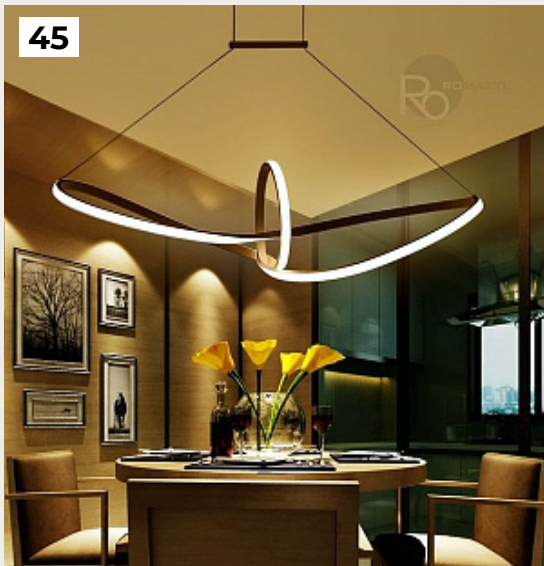

45.

Ringleuchte by Romatti

Код: G580-2

[Открыть на сайте](#)

46.

MOVET by Romatti

Код: PD1286

[Открыть на сайте](#)