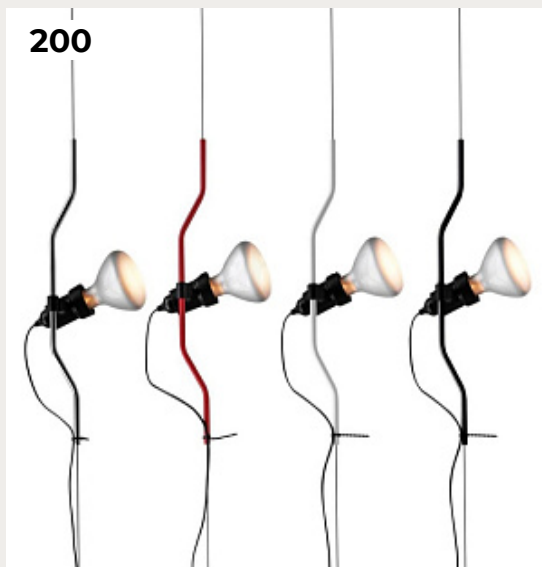

197

198

197.

FLAMINGO GO by Romatti

Код: M-1096 (2 варианта)

[Открыть на сайте](#)

198.

MINIME by Romatti

Код: PD5248 (3 варианта)

[Открыть на сайте](#)

199.

DASSY by Romatti

Код: 8082-1A

[Открыть на сайте](#)

200.

PARENESI by Romatti

Код: G-510S-A/WH

[Открыть на сайте](#)

199

200