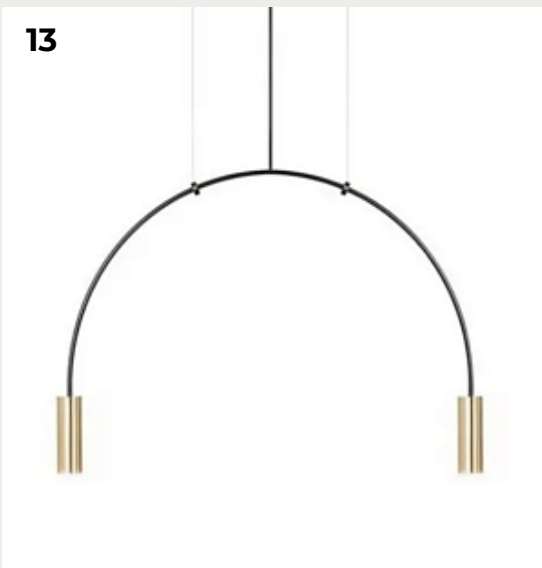

13

14

13.

VOLTA by Romatti

Код: G278-1 (8 вариантов)

[Открыть на сайте](#)

14.

MATCH by Romatti

Код: G270-3 (9 вариантов)

[Открыть на сайте](#)

15.

Soley by Romatti

Код: PD356

[Открыть на сайте](#)

15

16

16.

UNER by Romatti

Код: PD3492 (3 варианта)

[Открыть на сайте](#)