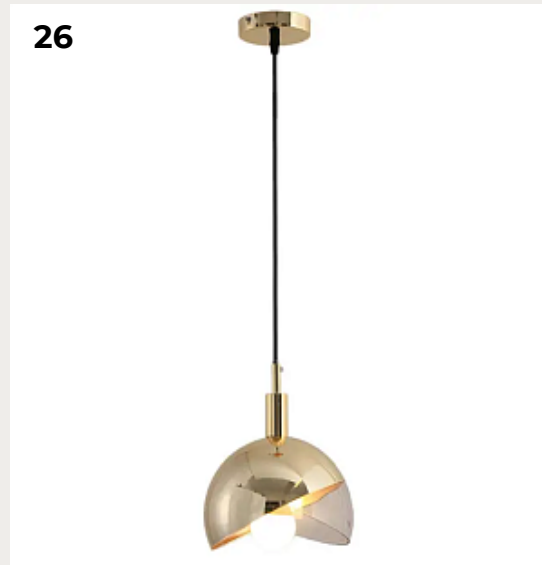

25.

Etoile by Romatti

Код: PD51 (18 вариантов)

[Открыть на сайте](#)

26.

BOBBLOU by Romatti

Код: TH214 (2 варианта)

[Открыть на сайте](#)

27.

Подвесной светильник Cosmos by Vibia

Код: 2501-62 (4 варианта)

[Открыть на сайте](#)

28.

TRIPLE CRYSTAL by Romatti Lighting

Код: OPD1843

[Открыть на сайте](#)

27