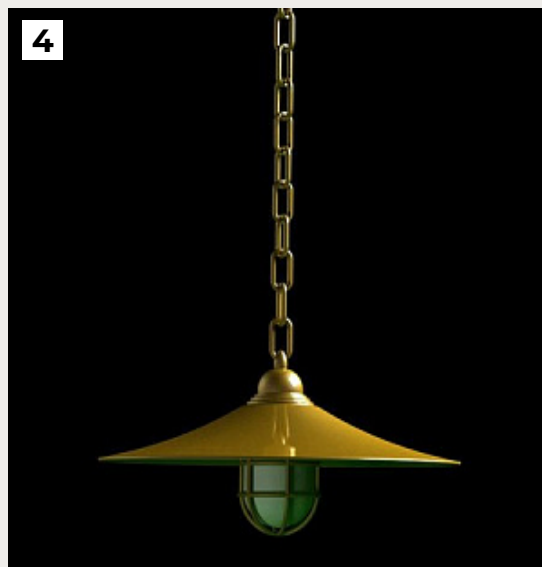

ROMATTI

ДИЗАЙНЕРСКИЕ УЛИЧНЫЕ ПОДВЕСНЫЕ СВЕТИЛЬНИКИ ROMATTI

1.

№2

Код: 0970

[Открыть на сайте](#)

2.

Brush Brown by Romatti

Код: Л 0381

[Открыть на сайте](#)

3.

№1

Код: 0971

[Открыть на сайте](#)

4.

№3