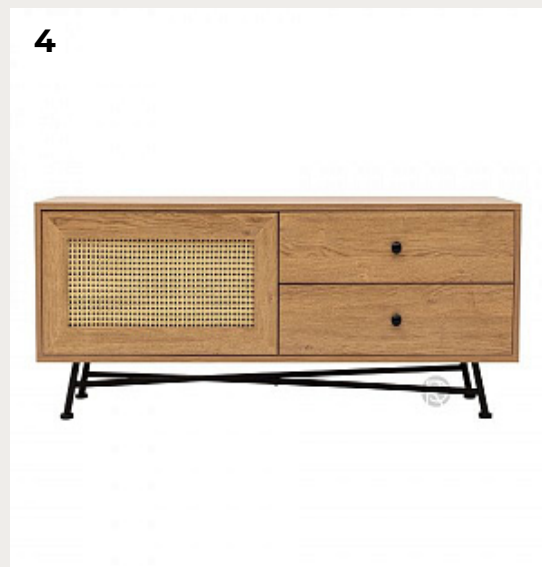

# РОМАТТИ

**ДИЗАЙНЕРСКИЕ ТВ ТУМБЫ В СТИЛЕ ЛОФТ**

1.  
**Тумба под ТВ Audacious TV, синяя**

Код: 5601+5601-1

[Открыть на сайте](#)

2.  
**ASHAP by Romatti**

Код: ТВ1151

[Открыть на сайте](#)

3.  
**AXIS by Romatti**

Код: ТВ1123

[Открыть на сайте](#)

4.  
**NALA by Romatti**

Код: ТВ1112 (2 варианта)

[Открыть на сайте](#)

5

6