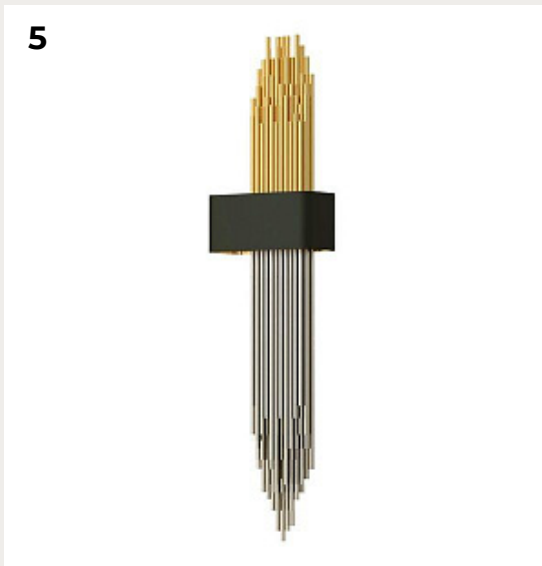

5.

Coleman by Romatti

Код: BD-1200 (8 вариантов)

[Открыть на сайте](#)

6.

NICKEL CAGE by RV Astley

Код: OW121 (2 варианта)

[Открыть на сайте](#)

7.

Demic by Romatti

Код: DL-448 (5 вариантов)

[Открыть на сайте](#)

8.

AWENA by Romatti

Код: W566

[Открыть на сайте](#)