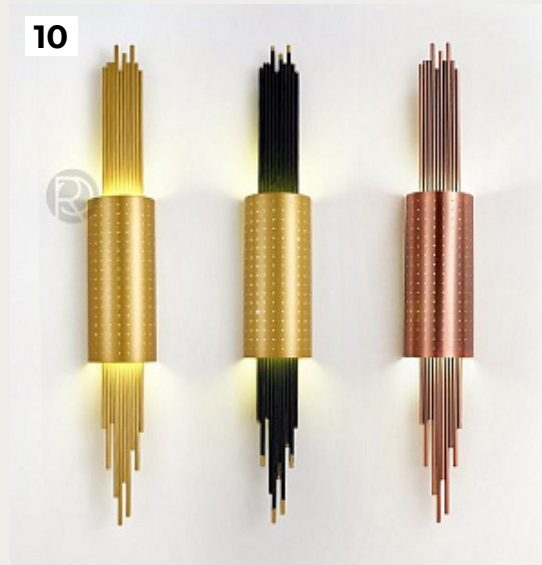

9.

CHULAINN by Mullan Lighting

Код: OW471 (3 варианта)

[Открыть на сайте](#)

10.

Kingsly by Romatti

Код: W581 (6 вариантов)

[Открыть на сайте](#)

11.

Helen by Romatti

Код: GL-450-3 (2 варианта)

[Открыть на сайте](#)

12.

АРОСН by Mullan Lighting

Код: OW397 (3 варианта)

[Открыть на сайте](#)