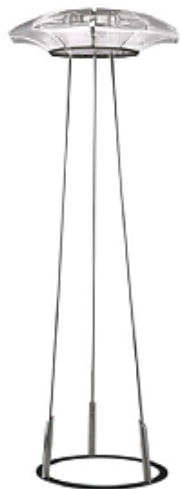

45.

MAY-LILLY by Romatti

Код: M-1059F (2 варианта)

[Открыть на сайте](#)

46.

JEATA by Romatti

Код: TH4020

[Открыть на сайте](#)

47.

GATSBY by Market Set

Код: OT5267 (4 варианта)

[Открыть на сайте](#)

48.

HOPE-HOPE by Romatti

Код: TH4041

[Открыть на сайте](#)

49.

50.

49.

FALCONE by Romatti

Код: ML1901A-6A

[Открыть на сайте](#)

50.

FUJY by Romatti