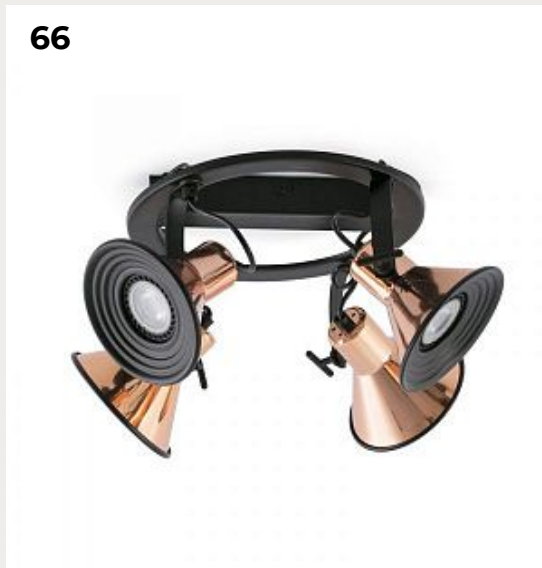

64.

Спот Stone grey 43500

Код: 43500

[Открыть на сайте](#)

63

64

65

66