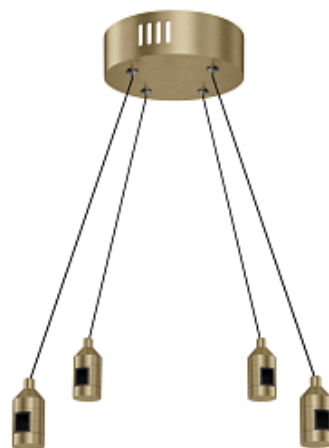

HURS by Romatti

Код: PK1126 (2 варианта)

[Открыть на сайте](#)

251

252