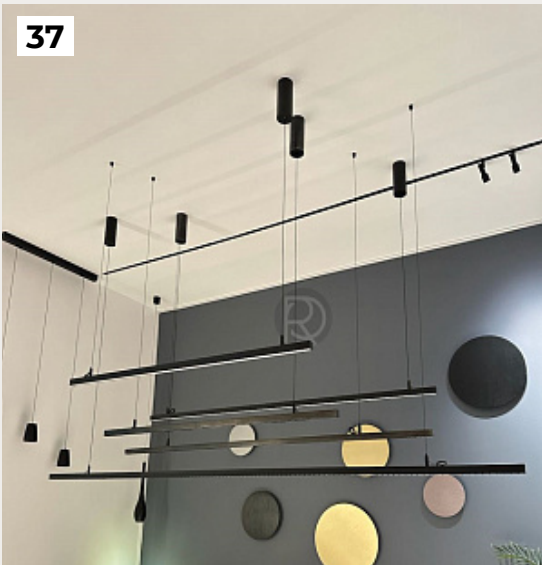

36.

Подсветка RONIL by Romatti

Код: PIC118-22-R

[Открыть на сайте](#)

35

36

37.

CRESTA by Romatti