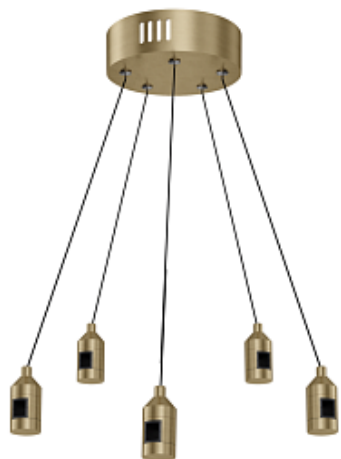

245

246

247

248

245.

JUKES by Romatti

Код: PK1127 (2 варианта)

[Открыть на сайте](#)

246.

AEDIR by Romatti

Код: PK1121 (6 вариантов)

[Открыть на сайте](#)

247.

GRILLY L by Romatti

Код: E-W266

[Открыть на сайте](#)

248.

OPALE by Romatti

Код: L72-C

[Открыть на сайте](#)