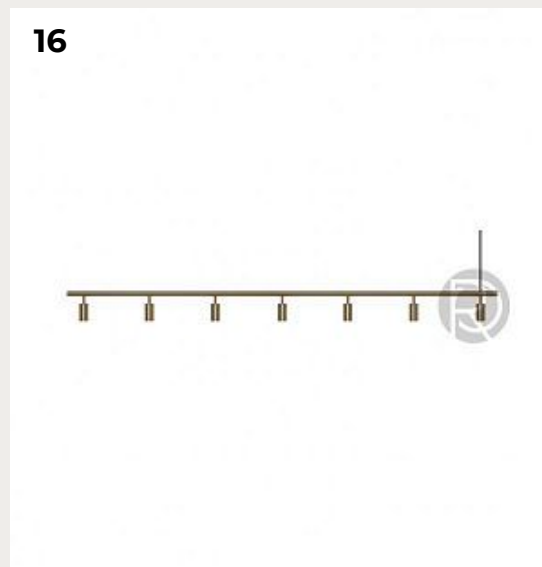

12.

Tar-125

Код: TO-699 (4 варианта)

[Открыть на сайте](#)

11

12

13.

MANGONG by Romatti