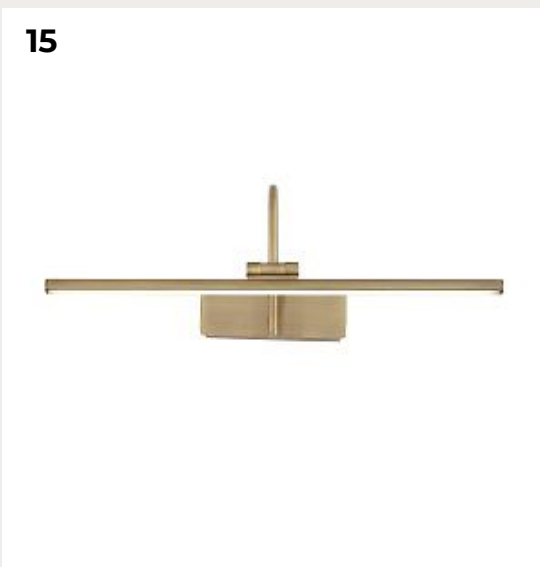

13.

MANGONG by Romatti

Код: SP1112 (22 варианта)

[Открыть на сайте](#)

14.

MARLE

Код: U148 (2 варианта)

[Открыть на сайте](#)

15.

Подсветка для картин CETINA by Romatti

Код: SL444.031.01

[Открыть на сайте](#)

16.

LONG JOHN by RUBN

Код: OSP189 (40 вариантов)

[Открыть на сайте](#)