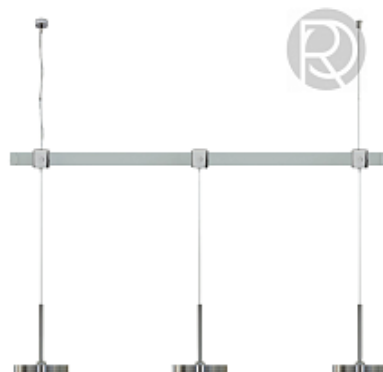

249

250

249.

CARD by Romatti

Код: A50-A120

[Открыть на сайте](#)

250.

PUK SYSTEM by TOP LIGHT

Код: OSP5124 (6 вариантов)

[Открыть на сайте](#)

251.

MERESA by Romatti

Код: A30-A (4 варианта)

[Открыть на сайте](#)

252.

HURS by Romatti

Код: PK1126 (2 варианта)

[Открыть на сайте](#)

251

252