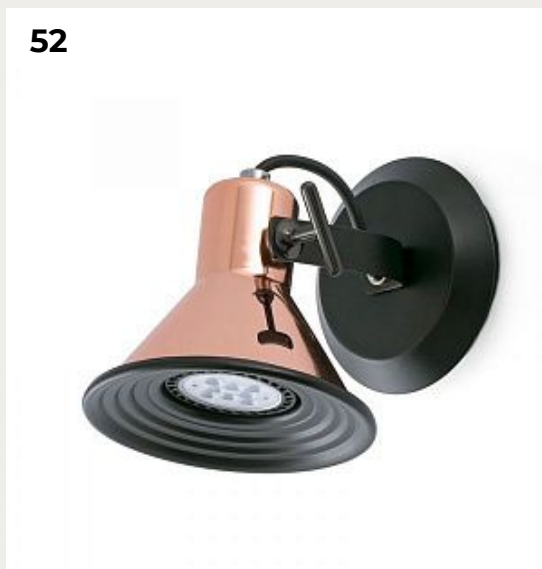

49

50

49.

**Встраиваемый светильник Fresh
Wall Washer white 02100601**

Код: 2100601

[Открыть на сайте](#)

50.

Спот Lao black 29051

Код: 29051

[Открыть на сайте](#)

51.

**Встраиваемый светильник Fresh
IP44 gold 02200503**

Код: 2200503

[Открыть на сайте](#)

52.

Спот Cup copper 40580

Код: 40580

[Открыть на сайте](#)

51

52