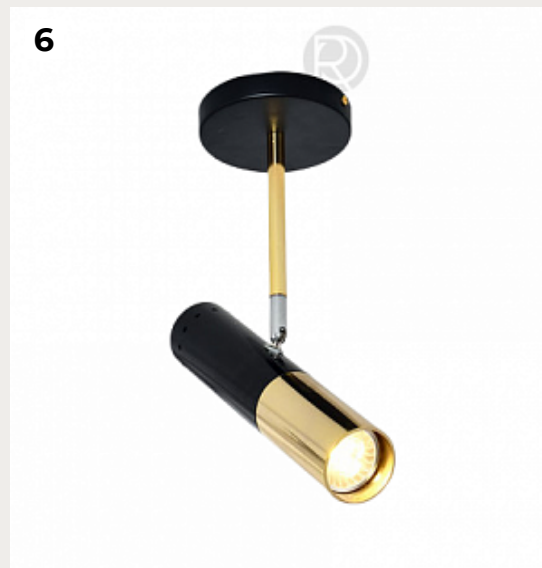

5.

LINO by Romatti

Код: SP1411 (8 вариантов)

[Открыть на сайте](#)

6.

FILMSTJERNE by Romatti

Код: SP2115 (4 варианта)

[Открыть на сайте](#)

7.

OLD BRANCHES by Romatti

Код: SP1111 (3 варианта)

[Открыть на сайте](#)

8.

TO-78

Код: TO-78 (3 варианта)

[Открыть на сайте](#)