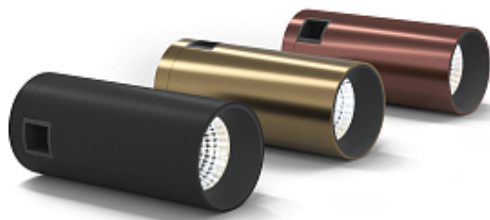

FERRAS S by Romatti

Код: A40-A90 (4 варианта)

[Открыть на сайте](#)

303