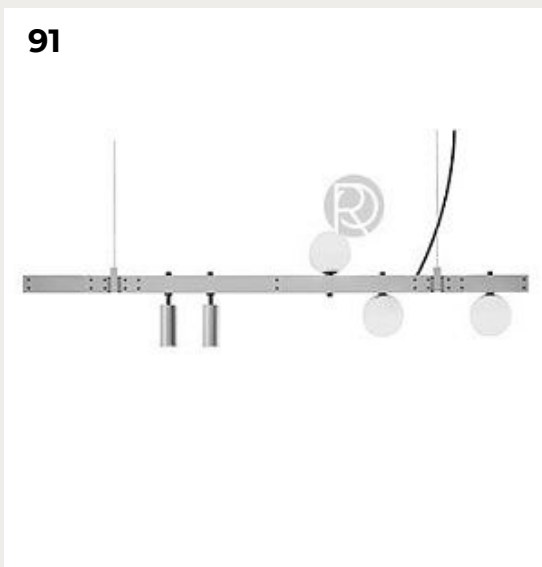

88.

Встраиваемый светильник Stan black 43753

Код: 43753

[Открыть на сайте](#)

87

88

89.

FULLA by Romatti