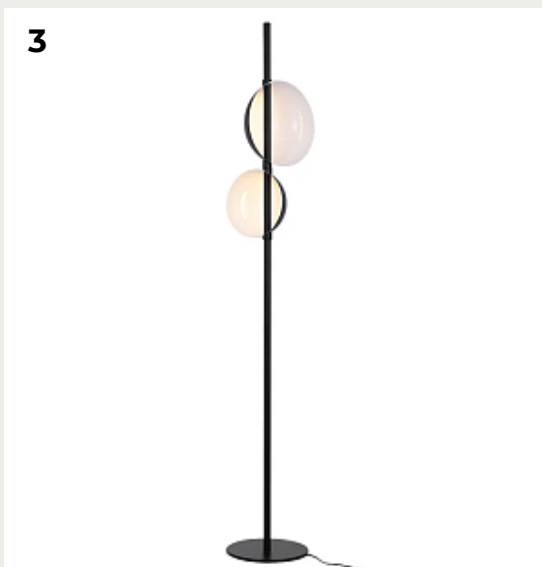

1.

OUTIS by Romatti

Код: TH169

[Открыть на сайте](#)

2.

ALMA by Romatti

Код: T882 (2 варианта)

[Открыть на сайте](#)

3.

SUPERLUNA by Romatti

Код: T16747 (2 варианта)

[Открыть на сайте](#)

4.

SOFTWING by Romatti

Код: TH3033 (2 варианта)

[Открыть на сайте](#)