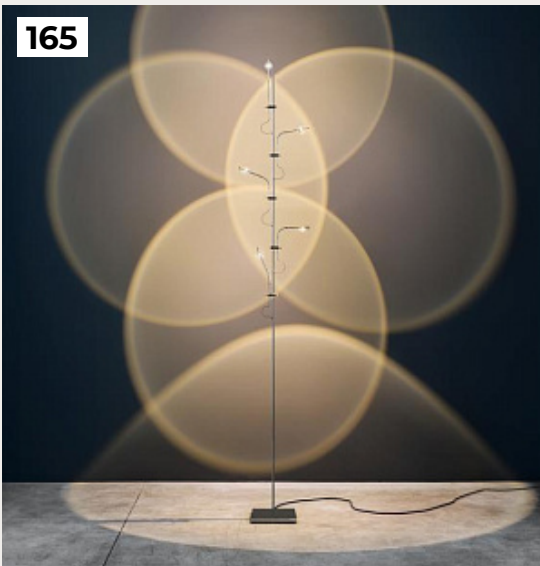

165.

WA WA by Catellani & Smith Lights

Код: OT5199

[Открыть на сайте](#)

166.

VANESTRA by Romatti

Код: FL6506-1500

[Открыть на сайте](#)

167.

BELLHOPES by Romatti

Код: 9005F (4 варианта)

[Открыть на сайте](#)

168.

NAICCA by BRABBU

Код: OT5228

[Открыть на сайте](#)