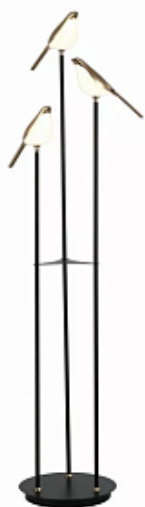

Код: 8890F (2 варианта)

[Открыть на сайте](#)

232.

HEDRA by Romatti

Код: AJDL23-9016 (2 варианта)

[Открыть на сайте](#)

231

232

233

234

233.

HRUSTAN by Romatti

Код: 9008P/3T

[Открыть на сайте](#)

234.

JORNEY by Romatti

Код: AJDL23-9040-A

[Открыть на сайте](#)

235.

BABBOU by Romatti

Код: T21392 (2 варианта)

[Открыть на сайте](#)

236.

DYREL by Romatti