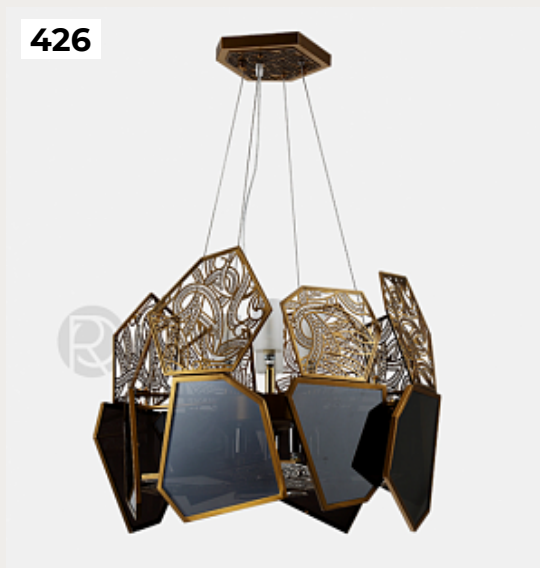

425

426

425.

Alabaster Totem by Romatti

Код: L1199

[Открыть на сайте](#)

426.

HYPNOTIC by Romatti

Код: L3425 (2 варианта)

[Открыть на сайте](#)

427.

RUSCELLO by Romatti

Код: OL4285

[Открыть на сайте](#)

428.

Snowball by Romatti

Код: KL1080a

[Открыть на сайте](#)

427

428