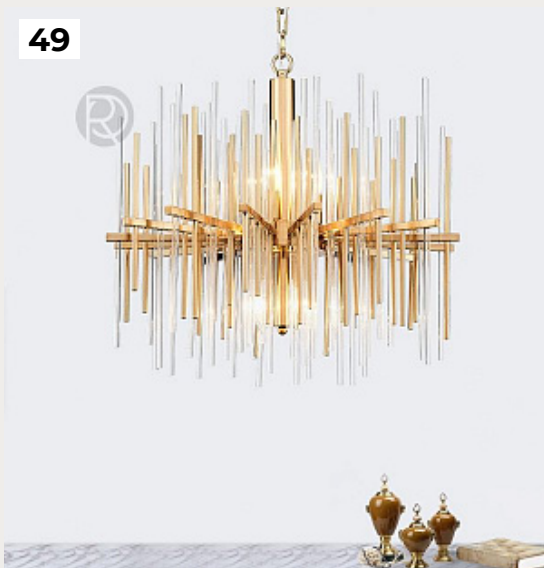

[Открыть на сайте](#)

48.

**RASTO LONG by Romatti**

Код: L561 (4 варианта)

[Открыть на сайте](#)

47

48

49.