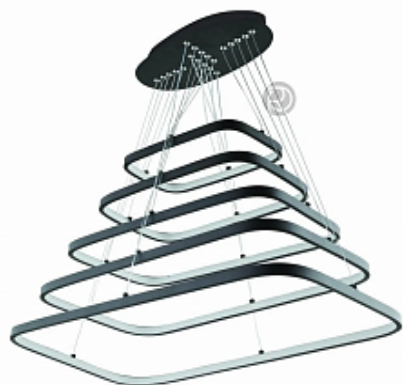

**ARABELLE by Romatti**

Код: L5382

[Открыть на сайте](#)

744.

**BLESSINGTON by Mullan Lighting**

Код: OL891

[Открыть на сайте](#)

745