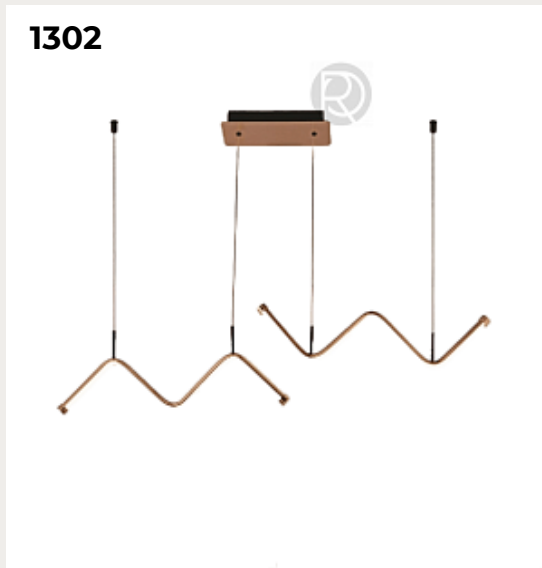

1301

1302

1301.

**Потолочный светильник RALIKO
by Romatti**

Код: SL1580.403.03

[Открыть на сайте](#)

1302.

ZAGA by Romatti

Код: L11128 (2 варианта)

[Открыть на сайте](#)

1303.

**IL PEZZO THREE LONG by Il Pezzo
Mancante**

Код: OL5431 (3 варианта)

[Открыть на сайте](#)

1304.

ALMENDRA LINEA by Flos

Код: OL5182 (12 вариантов)

[Открыть на сайте](#)

1303

1304