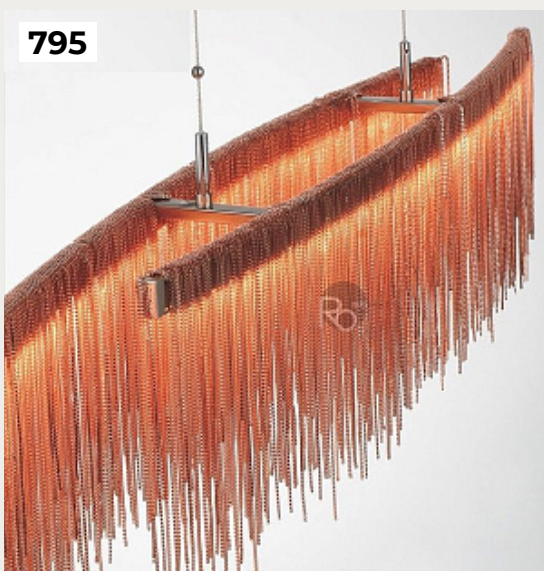

793.

ELMBRIDGE by Currey & Company

Код: OL736

[Открыть на сайте](#)

794.

BIG LOFT by Romatti

Код: L1556

[Открыть на сайте](#)

795.

Villa by Romatti

Код: G1980-1

[Открыть на сайте](#)

796.

**SINATRA SUSPENSION LIGHT by
Delightfull**

Код: OL136 (6 вариантов)

[Открыть на сайте](#)

795