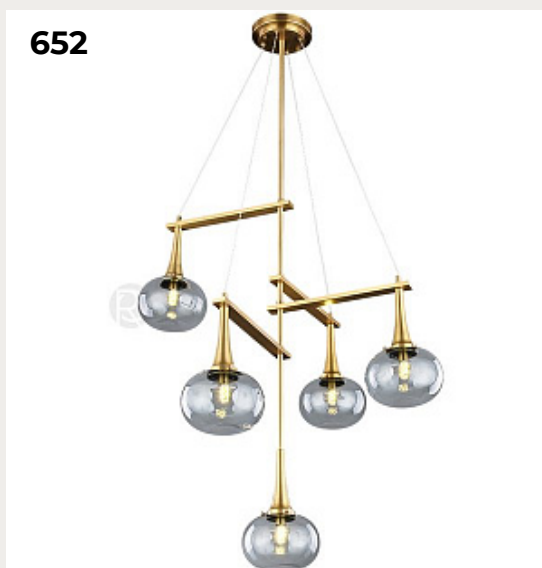

649

650

649.

AMMAN by Mullan Lighting

Код: OL795 (3 варианта)

[Открыть на сайте](#)

650.

MINIMAL POSTMODERN by Romatti

Код: L1636 (3 варианта)

[Открыть на сайте](#)

651.

Cube by Romatti

Код: G1800d

[Открыть на сайте](#)

652.

INNAMO by Romatti

Код: L1588 (4 варианта)

[Открыть на сайте](#)

651

652