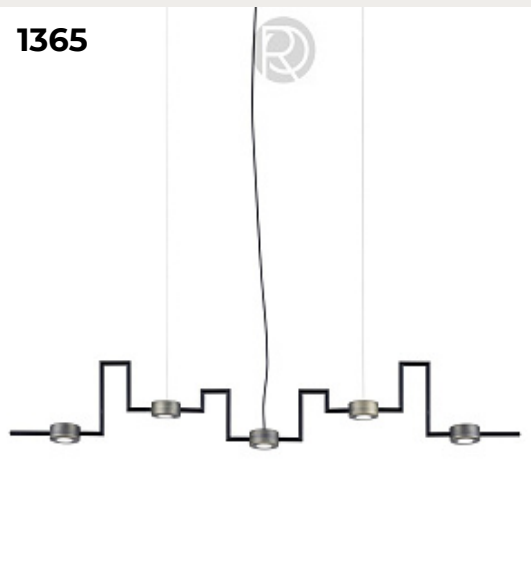

1365.

ESSENTIAL by Euroluce

Код: OL5233 (4 варианта)

[Открыть на сайте](#)

1366.

WOODFRIENDS by Romatti

Код: L5425 (2 варианта)

[Открыть на сайте](#)