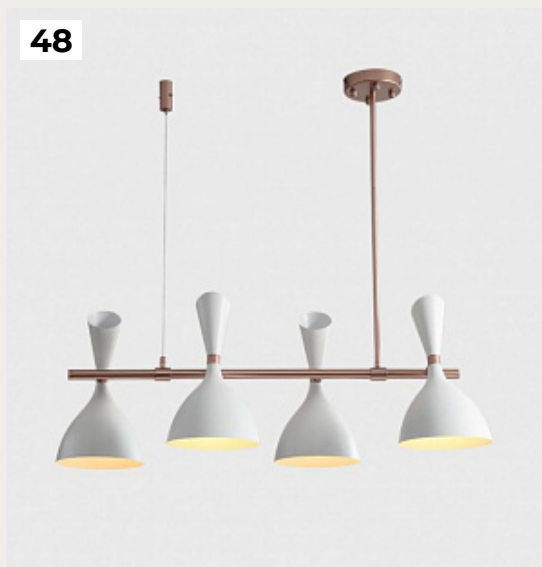

[Открыть на сайте](#)

48.

**RASTO LONG by Romatti**

Код: L561 (4 варианта)

[Открыть на сайте](#)

47

48

49.