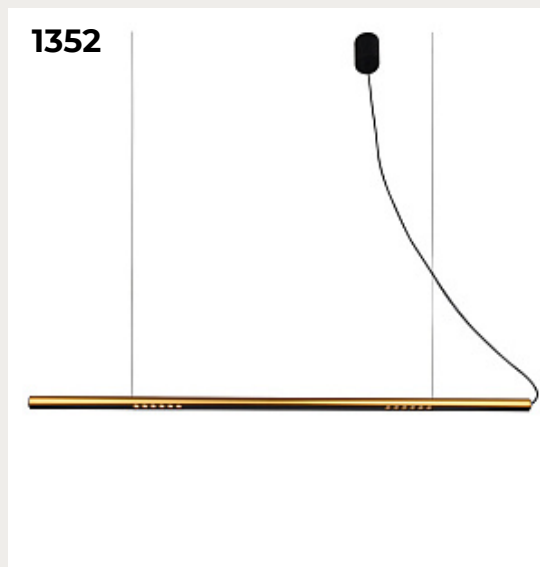

1349

1350

1349.

FUGL by Romatti

Код: L5331 (2 варианта)

[Открыть на сайте](#)

1350.

FAVO by Romatti

Код: KD1432 (3 варианта)

[Открыть на сайте](#)

1351.

TRACER CIRCLE by Romatti

Код: L8345 (3 варианта)

[Открыть на сайте](#)

1352.

TEC LINE by Romatti

Код: 9000P/1 (6 вариантов)

[Открыть на сайте](#)

1351

1352