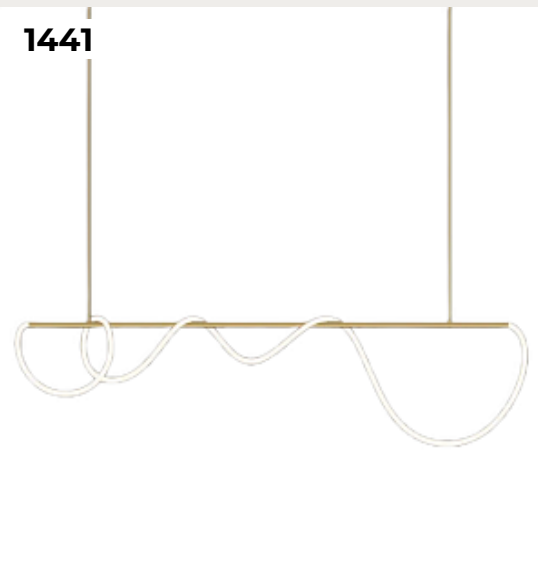

**CRUASE by Romatti**

Код: TH522 (6 вариантов)

[Открыть на сайте](#)

1440.

**FORRO by Romatti**

Код: TH2011/TH2012 (8 вариантов)

[Открыть на сайте](#)

1441