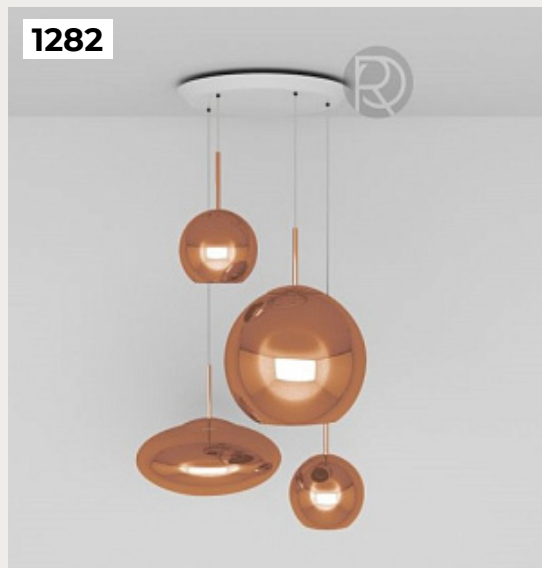

1281

1282

1283

1284

1281.

FACILITIER by Romatti

Код: L5151 (4 варианта)

[Открыть на сайте](#)

1282.

COPPER LED by Tom Dixon

Код: OL5195 (2 варианта)

[Открыть на сайте](#)

1283.

THERMO by Romatti

Код: L5336 (7 вариантов)

[Открыть на сайте](#)

1284.

OYERE by Romatti

Код: L1616

[Открыть на сайте](#)