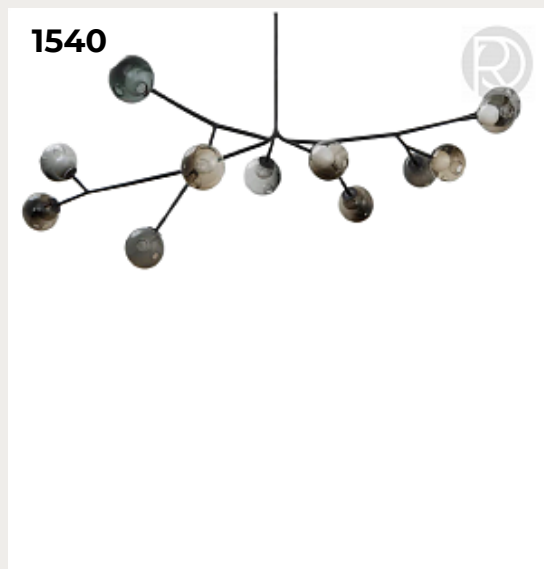

1537

1538

1539

1540

1537.

VERDEN by Romatti

Код: TH370 (4 варианта)

[Открыть на сайте](#)

1538.

OTTORO by Romatti

Код: MD6008 (7 вариантов)

[Открыть на сайте](#)

1539.

AONT COOL by Romatti

Код: 6036 (5 вариантов)

[Открыть на сайте](#)

1540.

TWENTY EIGHT by Bocci

Код: OL11113

[Открыть на сайте](#)