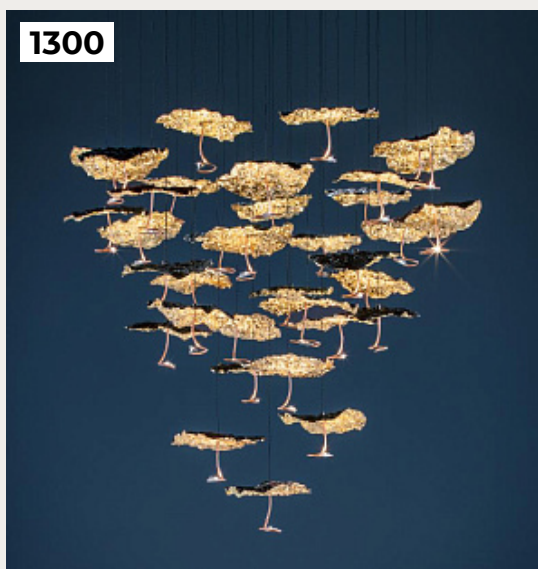

GOLD MOON by Catellani & Smith Lights

Код: OL5374

[Открыть на сайте](#)

1299

1300