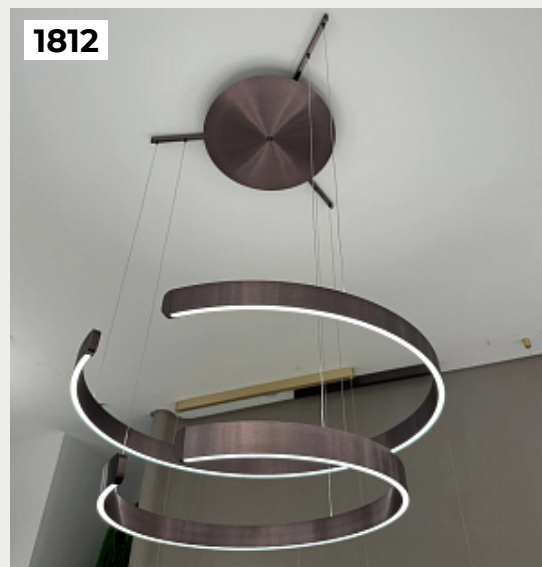

1811.

**GELLA by Romatti**

Код: YM-FZ004

[Открыть на сайте](#)

1812.

**VIEGAR by Romatti**

Код: 6363S1+S2-LED

[Открыть на сайте](#)