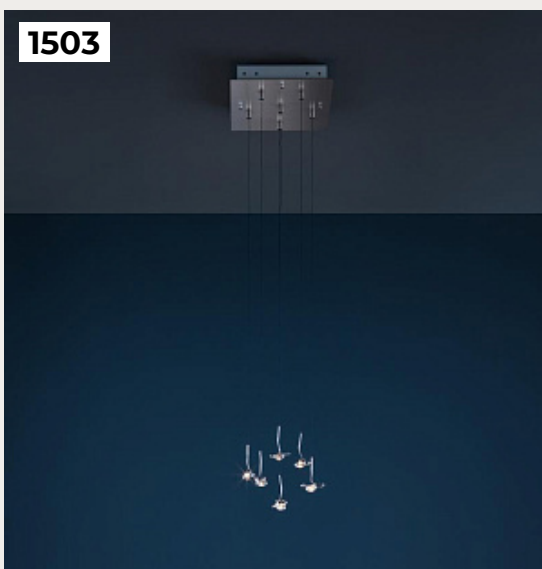

1501

1502

1503

1504

1501.

CALVINO by Visual Comfort

Код: OL5499 (2 варианта)

[Открыть на сайте](#)

1502.

Подвесной светильник TROO by Romatti

Код: 4006/02/04P

[Открыть на сайте](#)

1503.

JACKIE by Catellani & Smith Lights

Код: OL5371 (7 вариантов)

[Открыть на сайте](#)

1504.

STCHU-MOON by Catellani & Smith Lights

Код: OL5366 (12 вариантов)

[Открыть на сайте](#)