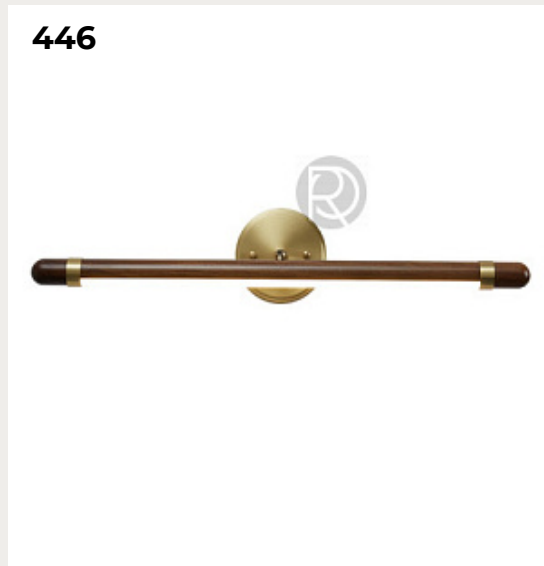

445

446

445.

PAPALONNA by Romatti

Код: W5179 (3 варианта)

[Открыть на сайте](#)

446.

WALNUT by Romatti

Код: W5175 (2 варианта)

[Открыть на сайте](#)

447.

OPLIGHT by Flos

Код: OW5184 (8 вариантов)

[Открыть на сайте](#)

448.

CYLINDER by Apparatus

Код: OW5262 (2 варианта)

[Открыть на сайте](#)

447

448