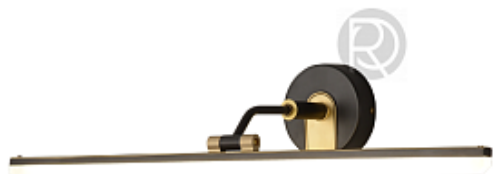

CIRCLE by Matlight Milano

Код: OW5298

[Открыть на сайте](#)

463