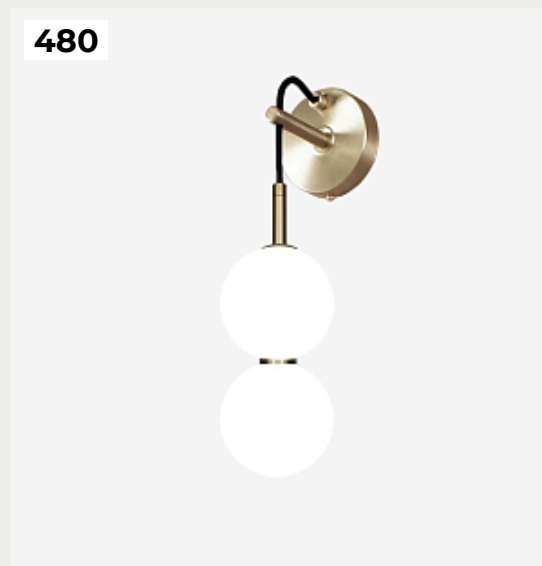

477.

GLEAM by Euroluce

Код: OW5228

[Открыть на сайте](#)

478.

PHAEPIE by Romatti

Код: W5359 (2 варианта)

[Открыть на сайте](#)

479.

SHKOP by Romatti

Код: W5383 (2 варианта)

[Открыть на сайте](#)

480.

ECHO SIMPLE by Marc Wood

Код: OW5335 (3 варианта)

[Открыть на сайте](#)