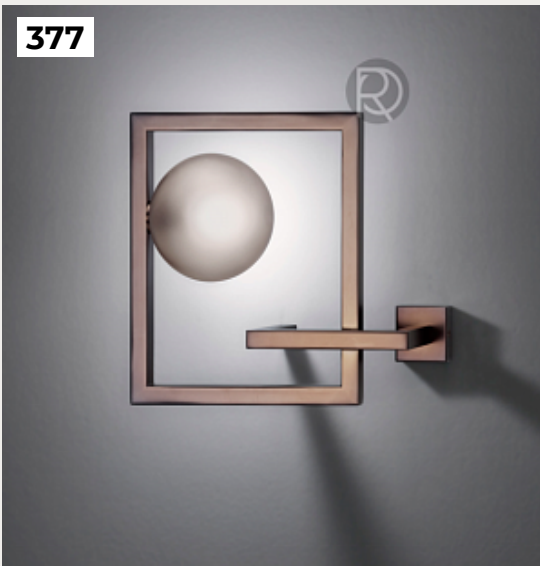

377.

RHYTHM by Euroluce

Код: OW5237

[Открыть на сайте](#)

378.

BUTTON by Flos

Код: OW5185

[Открыть на сайте](#)

379.

LINK IP44 by CVL Luminaires

Код: OW5391 (5 вариантов)

[Открыть на сайте](#)