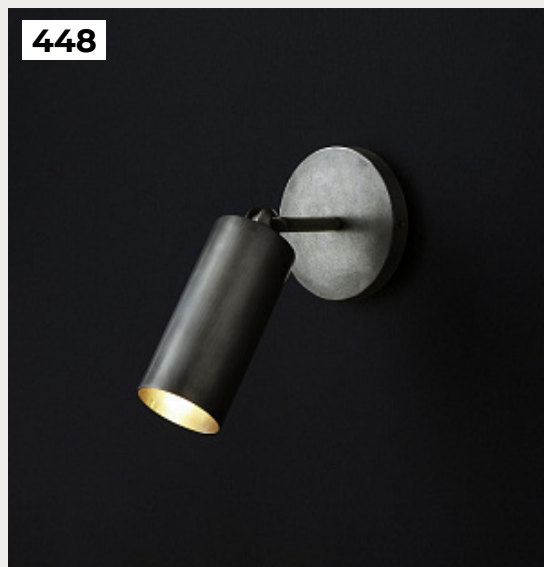

445

446

445.

PAPALONNA by Romatti

Код: W5179 (3 варианта)

[Открыть на сайте](#)

446.

WALNUT by Romatti

Код: W5175 (2 варианта)

[Открыть на сайте](#)

447.

OPLIGHT by Flos

Код: OW5184 (8 вариантов)

[Открыть на сайте](#)

448.

CYLINDER by Apparatus

Код: OW5262 (2 варианта)

[Открыть на сайте](#)

447

448