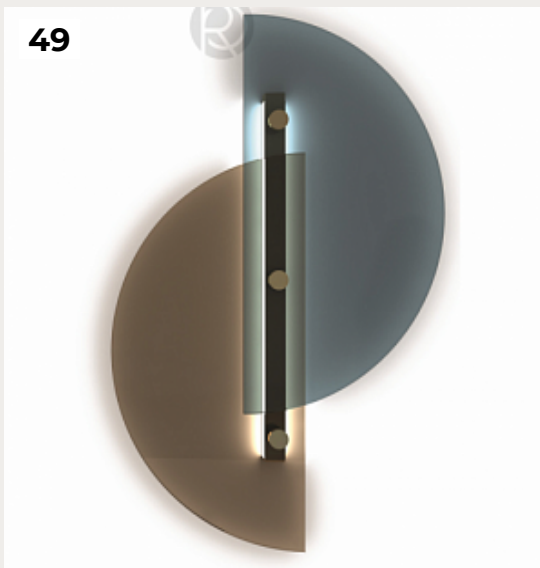

49.

PAPILLON by Romatti

Код: W1394 (2 варианта)

[Открыть на сайте](#)

50.

ASE by Romatti

Код: W3442 (8 вариантов)

[Открыть на сайте](#)

51.

IMAR by Romatti

Код: W2134

[Открыть на сайте](#)

52.

SANGRO by Romatti

Код: W4647 (4 варианта)

[Открыть на сайте](#)