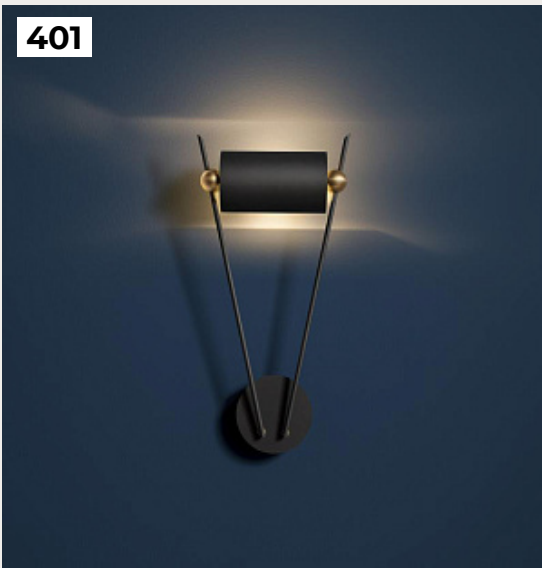

[Открыть на сайте](#)

400.

CRYROCK by Euroluce

Код: OW5227 (2 варианта)

[Открыть на сайте](#)

399

400

401