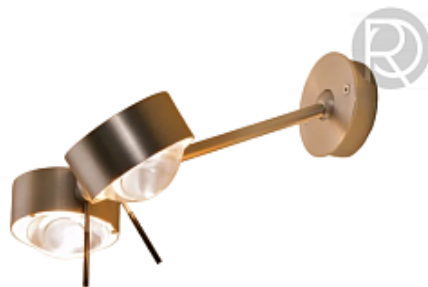

601

602

603

604

601.

SALVATGE by Romatti

Код: M-1049W/ВК

[Открыть на сайте](#)

602.

PUK WING TWIN by TOP LIGHT

Код: OW5414 (2 варианта)

[Открыть на сайте](#)

603.

UTAN by Romatti

Код: 3390

[Открыть на сайте](#)

604.

STORM by CVL Luminaires

Код: OW5393

[Открыть на сайте](#)