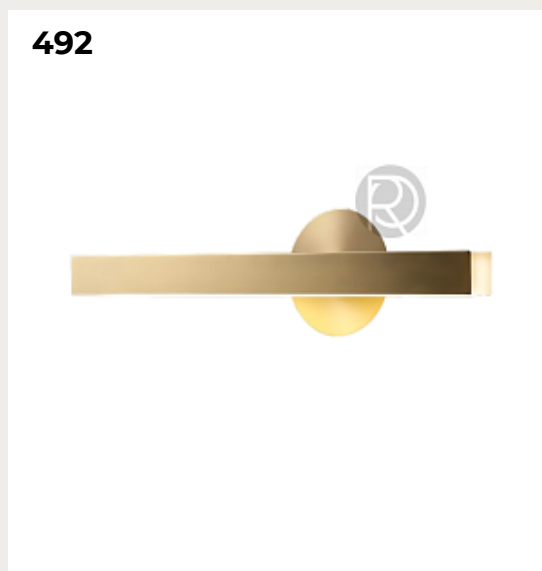

489

490

489.

PANULAT by Romatti

Код: W5332

[Открыть на сайте](#)

490.

MOLASA by Romatti

Код: W5371

[Открыть на сайте](#)

491.

POLARY by Romatti

Код: LB230328 (5 вариантов)

[Открыть на сайте](#)

492.

NARZUTA by Romatti

Код: W5188

[Открыть на сайте](#)

491

492