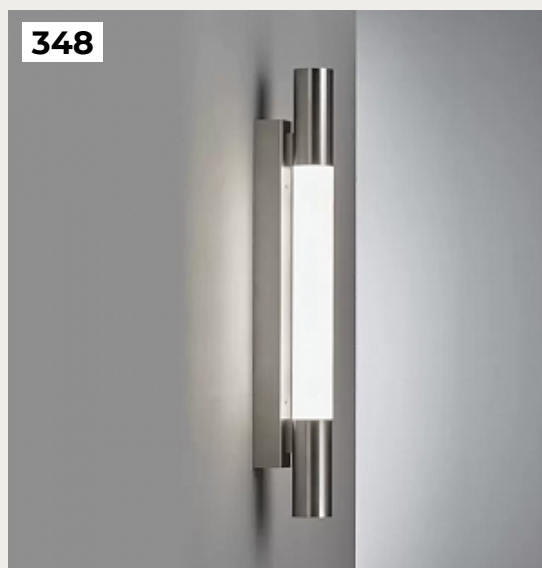

GLOBALL by Romatti

Код: W5161 (4 варианта)

[Открыть на сайте](#)

345

346

347

348

345.