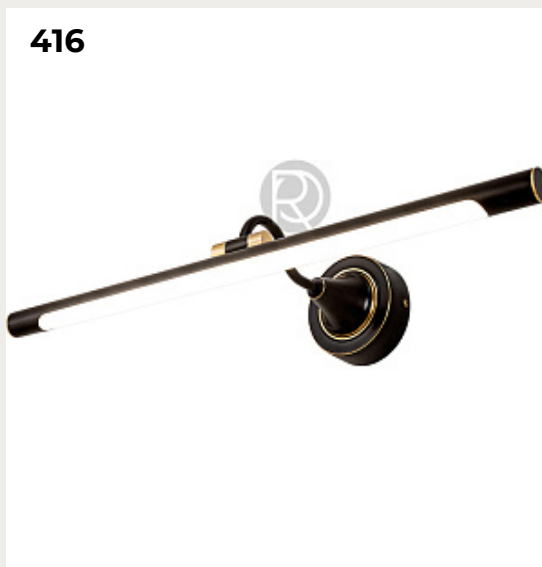

[Открыть на сайте](#)

416.

CHIMEG BLACK by Romatti

Код: W5213 (3 варианта)

[Открыть на сайте](#)

415

416

417