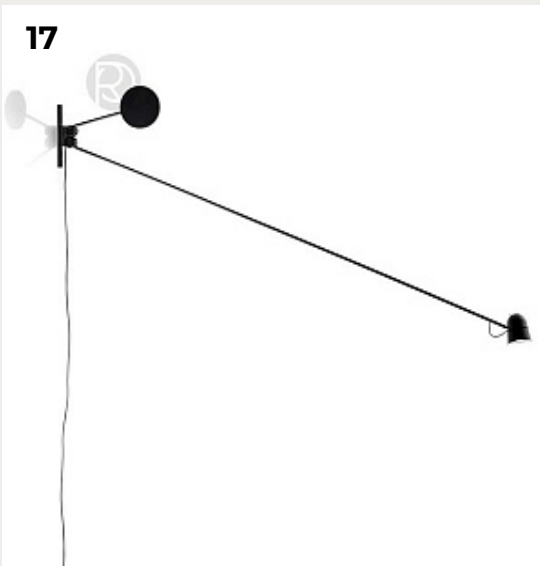

TUBE by Romatti

Код: W295 (6 вариантов)

[Открыть на сайте](#)

17.

COUNTERBALANCE by Romatti

Код: W658 (6 вариантов)

[Открыть на сайте](#)

18.