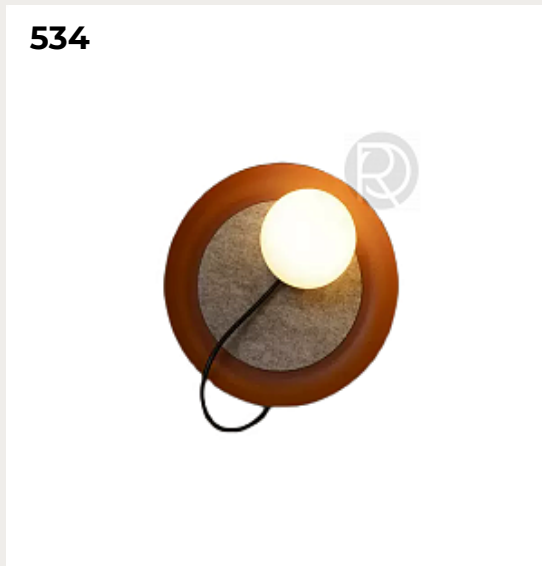

CRISPO TRIO by Romatti

Код: LB220216-3

[Открыть на сайте](#)

533

534

533.

GONG by Matlight Milano

Код: OW5299