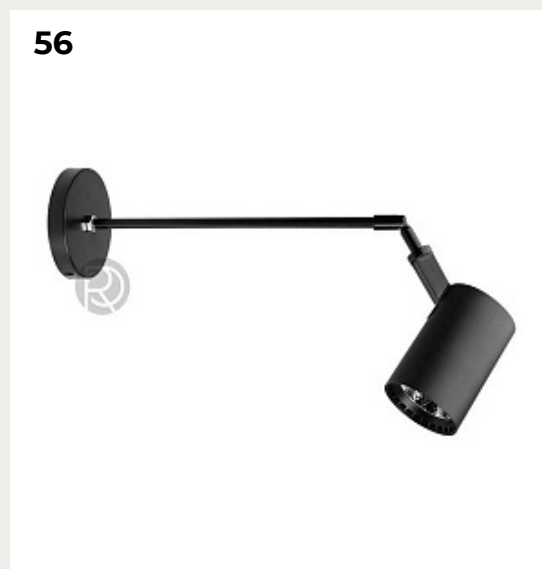

Barwon by Romatti

Код: BD-597

[Открыть на сайте](#)

56.

Markslo by Romatti

Код: W45 (6 вариантов)

[Открыть на сайте](#)

57.