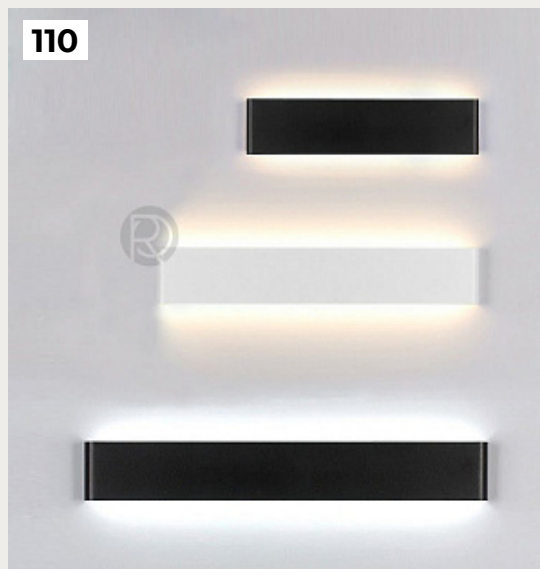

109

110

109.

INMAN by Romatti

Код: W2239 (2 варианта)

[Открыть на сайте](#)

110.

LOFTUP by Romatti

Код: W273 (6 вариантов)

[Открыть на сайте](#)

111.

LUNAIRE by Romatti

Код: W394 (5 вариантов)

[Открыть на сайте](#)

112.

Reggy by Romatti

Код: BS-500-2 (2 варианта)

[Открыть на сайте](#)

111

112