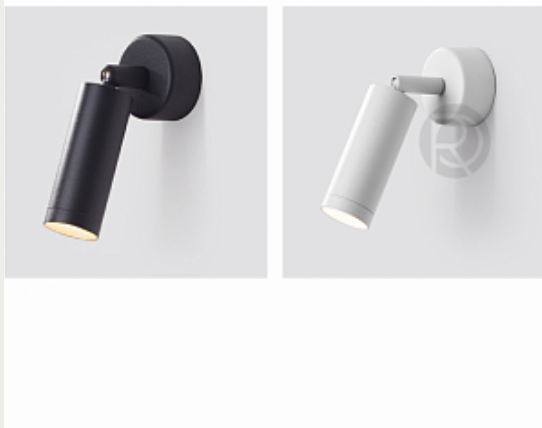

OLYMPIA by NEMO lighting

Код: ON1139

[Открыть на сайте](#)

108.

WOODEN MINI by Romatti

Код: W930

[Открыть на сайте](#)

109