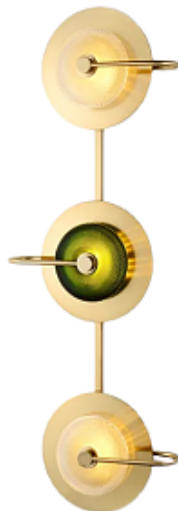

673

674

673.

BAUDI by Romatti

Код: W1030074

[Открыть на сайте](#)

674.

WESTEL by Romatti

Код: TH5030 (4 варианта)

[Открыть на сайте](#)

675.

BUTTERFLY by Romatti

Код: TH521W (3 варианта)

[Открыть на сайте](#)

676.

ENIGIMA BASE by Romatti

Код: 8011 (2 варианта)

[Открыть на сайте](#)

675

676