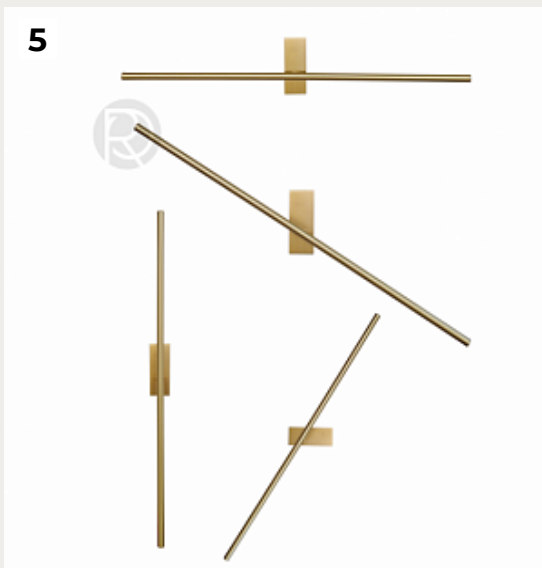

5.

SITTO by Romatti

Код: W2132 (4 варианта)

[Открыть на сайте](#)

6.

RA by Romatti

Код: W397 (3 варианта)

[Открыть на сайте](#)

7.

PIN by Romatti

Код: W683 (14 вариантов)

[Открыть на сайте](#)

8.

ALDER by Romatti

Код: W1257 (9 вариантов)

[Открыть на сайте](#)