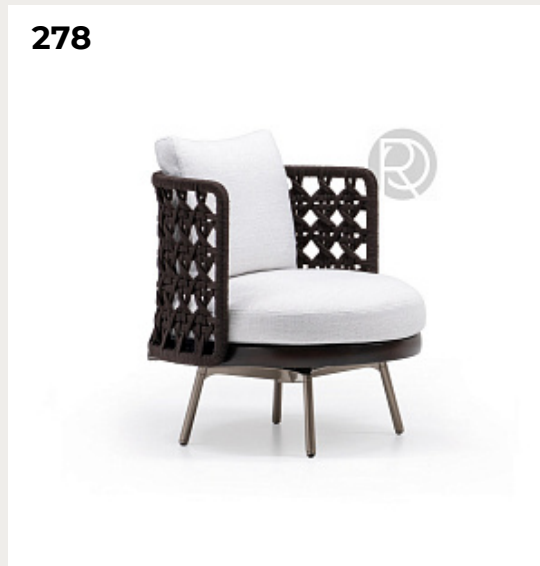

276.

**Стул Time Flies, ножки черные,
обивка велюр/ полистер
желтый/розовый**

Код: 5900-1+5901-3+5902-4+5903-3

[Открыть на сайте](#)

275

276

277.

HAL TUBE by Vitra