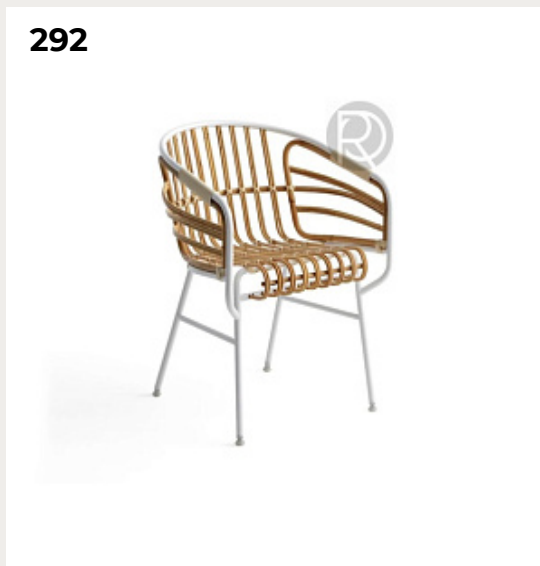

289

290

289.

**Стул Time Flies, ножки хром,
обивка велюр/ полистер
розовый/коричневый**

Код: 5900-1+5901-2+5902-3+5903-1

[Открыть на сайте](#)

290.

RADOC by Manutti

Код: OST5162

[Открыть на сайте](#)

291.

CARBO by Romatti

Код: 8301

[Открыть на сайте](#)

292.

**RAPHIA RATTAN by Casamania &
Horm**

Код: OST5124 (2 варианта)

[Открыть на сайте](#)

291

292