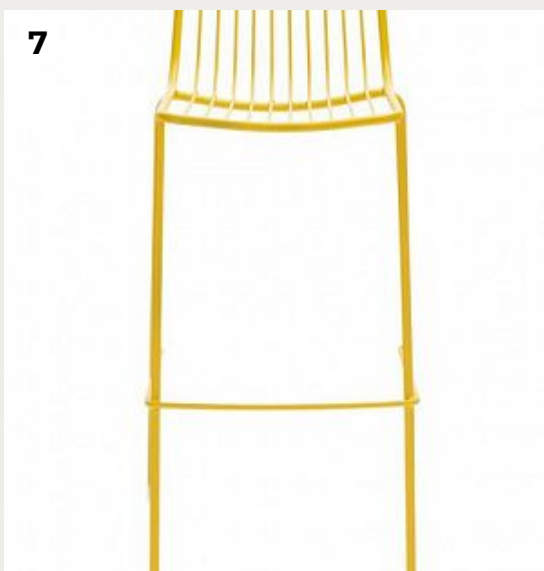

5.

Стул Log by Pedrali

Код: 365/1 (4 варианта)

[Открыть на сайте](#)

6.

Барный стул Babila by Pedrali

Код: 2706/an (10 вариантов)

[Открыть на сайте](#)

7.

Барный стул Nolita by Pedrali

Код: 3658/gi100 (6 вариантов)

[Открыть на сайте](#)

8.

Стул Elle by Pedrali

Код: Pedrali 452 (Коричневый)

[Открыть на сайте](#)