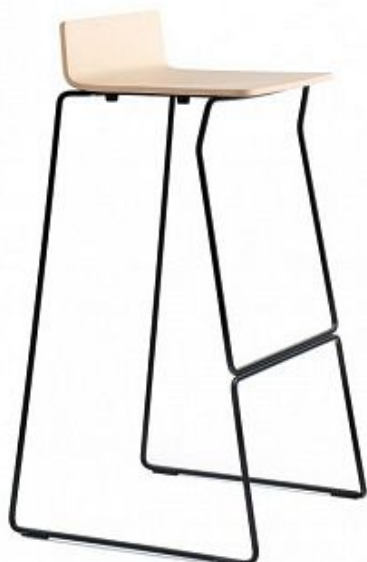

25

26

27

28

25.

Стул Dress by Pedrali

Код: 531/rs/1 (8 вариантов)

[Открыть на сайте](#)

26.

Стул Dome by Pedrali

Код: 266/ro (17 вариантов)

[Открыть на сайте](#)

27.

Барный стул Osaka by Pedrali

Код: 5717/fr (2 варианта)

[Открыть на сайте](#)

28.

Стул Mya by Pedrali

Код: Pedrali 706/2 (Черный)

[Открыть на сайте](#)