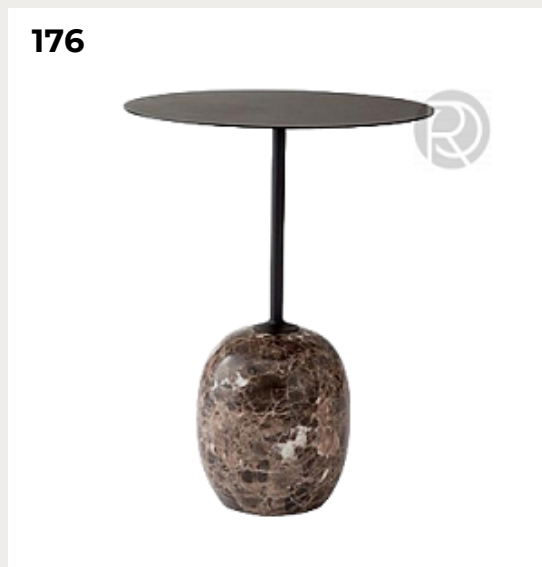

173

174

173.

LEON by Casamania & Horm

Код: OSZ5111 (10 вариантов)

[Открыть на сайте](#)

174.

Круглый столик Round, дуб

Код: 5403

[Открыть на сайте](#)

175.

RIOGE by Romatti

Код: DC109 (2 варианта)

[Открыть на сайте](#)

176.

TRUTH by Romatti

Код: STZ5112 (8 вариантов)

[Открыть на сайте](#)

175

176