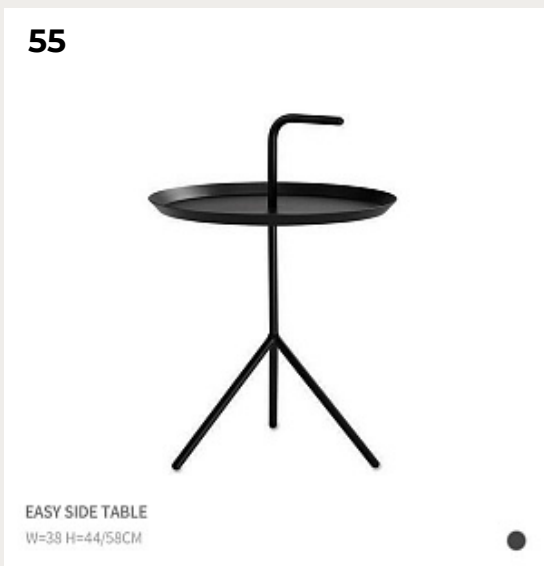

53

54

55

56

53.

SUNBURST by Signature

Код: OSZ5432

[Открыть на сайте](#)

54.

Кофейный столик David by Ditre Italia

Код: david-JSE01

[Открыть на сайте](#)

55.

Barga by Romatti

Код: J188

[Открыть на сайте](#)

56.

COLETTE by Signature

Код: OSZ4832

[Открыть на сайте](#)