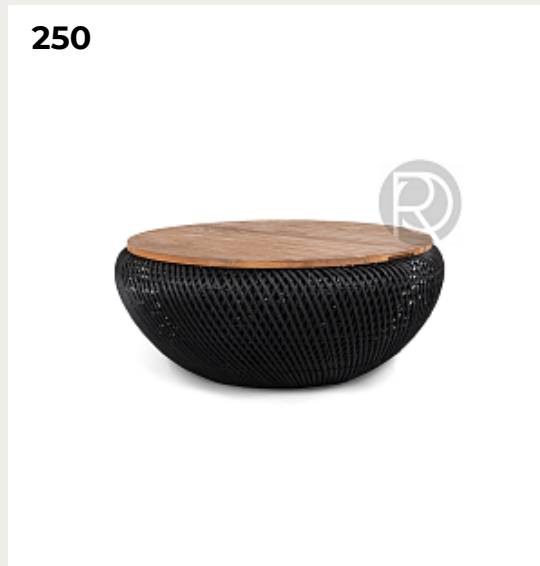

[Открыть на сайте](#)

247

248

249

250

249.

JEUS by Romatti

Код: DC131 (2 варианта)