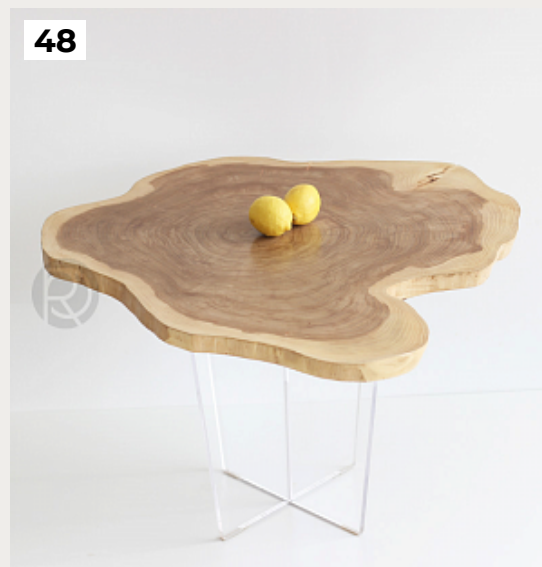

45.

Floss by Pols Potten

Код: OJ825 (2 варианта)

[Открыть на сайте](#)

46.

Кофейный столик Tom by Softline

Код: 2-45700X

[Открыть на сайте](#)