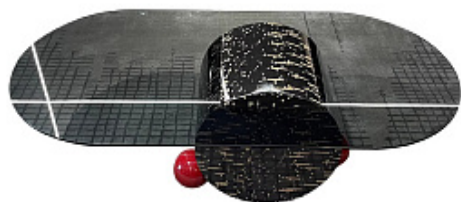

217

218

219

220

217.

DETRA by Romatti

Код: DC123

[Открыть на сайте](#)

218.

TAILY by Romatti

Код: DC110 (2 варианта)

[Открыть на сайте](#)

219.

REGIONI by EICHHOLTZ

Код: OSZ5317

[Открыть на сайте](#)

220.

XEO by Romatti

Код: DC138

[Открыть на сайте](#)