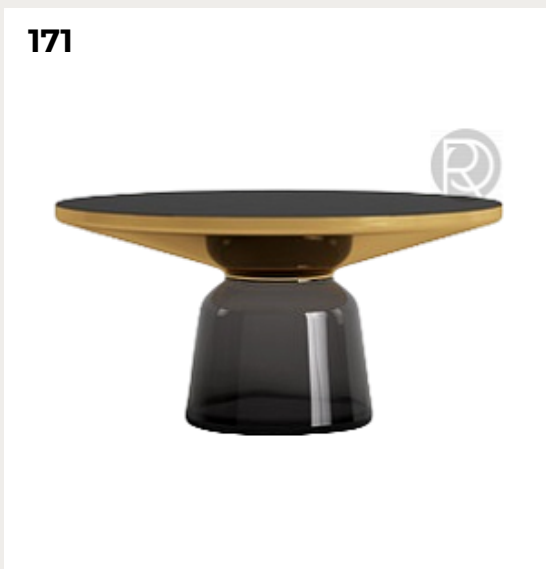

169

170

171

172

169.

Журнальный столик Mirror by Softline

Код: 2-811 (2 варианта)

[Открыть на сайте](#)

170.

Круглый столик Round, темный дуб

Код: 5404

[Открыть на сайте](#)

171.

VERRE TENDU by Romatti

Код: SZ5212 (10 вариантов)

[Открыть на сайте](#)

172.

Столик Burnet

Код: 047840

[Открыть на сайте](#)