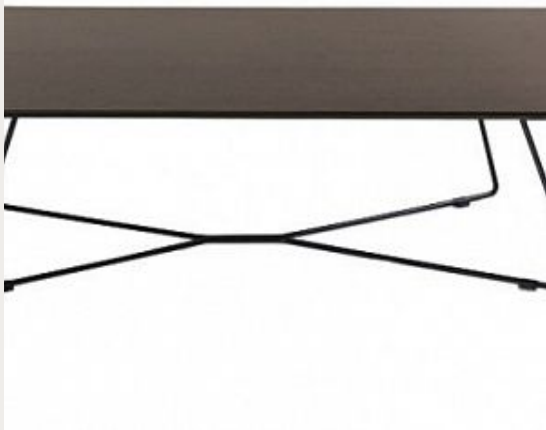

181

182

183

184

181.

Журнальный столик Kevin by Ditre Italia

Код: kevin-JTA05

[Открыть на сайте](#)

182.

Журнальный столик Kevin by Ditre Italia

Код: kevin-JTA02

[Открыть на сайте](#)

183.

MONTENOT by Romatti

Код: STZ11121 (2 варианта)

[Открыть на сайте](#)

184.

KNUT by DBODHI

Код: OSZ5319 (2 варианта)

[Открыть на сайте](#)