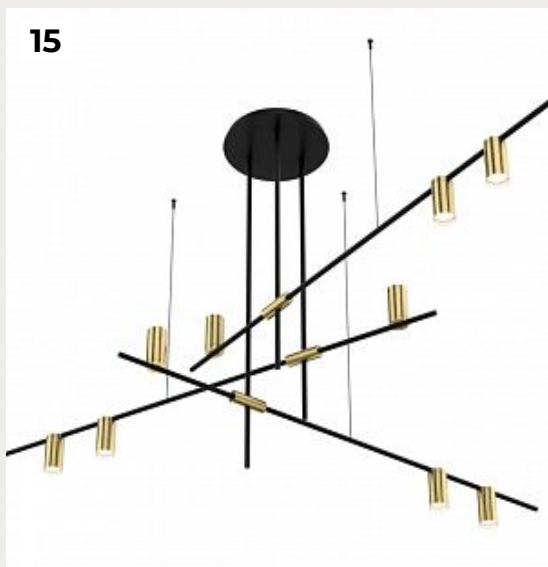

11

12

13

14

15

16

13.

**Светильник подвесной 1xLED 5W
Knot**

Код: 8134-A

[Открыть на сайте](#)

14.

Бра Bolle Bolle

Код: 2029W

[Открыть на сайте](#)

15.

**Светильник на штанге Tribes
Tribes**