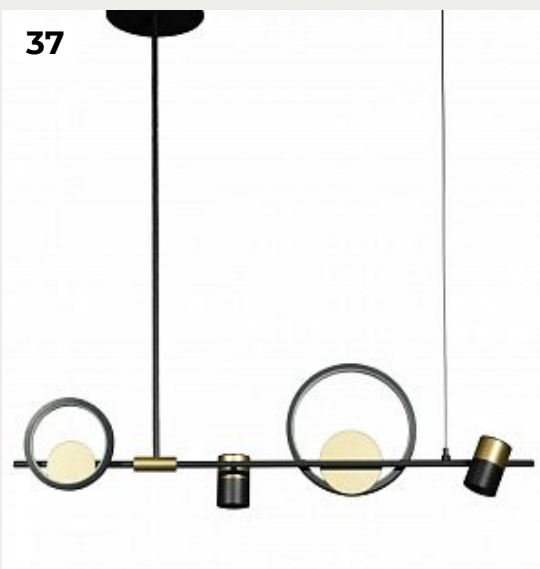

Код: LOFT1193F

[Открыть на сайте](#)

34.

Подвесной светильник Watchman Watchman

Код: LOFT4402A-WH

[Открыть на сайте](#)

35.

Бра Hexagon Hexagon

Код: LOFT2566-WA

[Открыть на сайте](#)

36.

Подвесная люстра Birds Birds

Код: LOFT1029A-6

[Открыть на сайте](#)

37.

**Светильник на штанге Saturn
Saturn**

Код: 10094/900

[Открыть на сайте](#)

38.

Подвесной светильник Knot Knot

Код: 8133-A

[Открыть на сайте](#)

39.

**Подвесной светильник Copper
Shade Copper Shade**