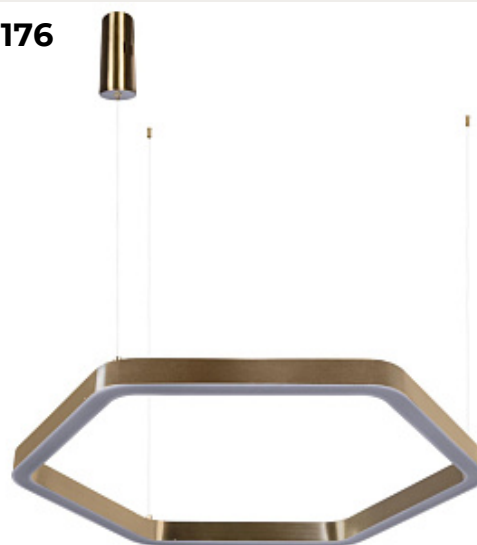

Код: 10207/6 Gold

[Открыть на сайте](#)

172.

Подвесной светильник Raimond Raimond

Код: 9027-75 Chrome

[Открыть на сайте](#)

173

174

173.

Подвесной светильник Venice Venice

Код: 10223/E White

[Открыть на сайте](#)

174.

Подвесной светильник Crystal ring Crystal ring

Код: 10135/5 Gold

[Открыть на сайте](#)

175

176

175.

Подвесной светильник Crystal ring Crystal ring

Код: 10135/5 Chrome

[Открыть на сайте](#)

176.

Подвесной светильник Titanium Titanium