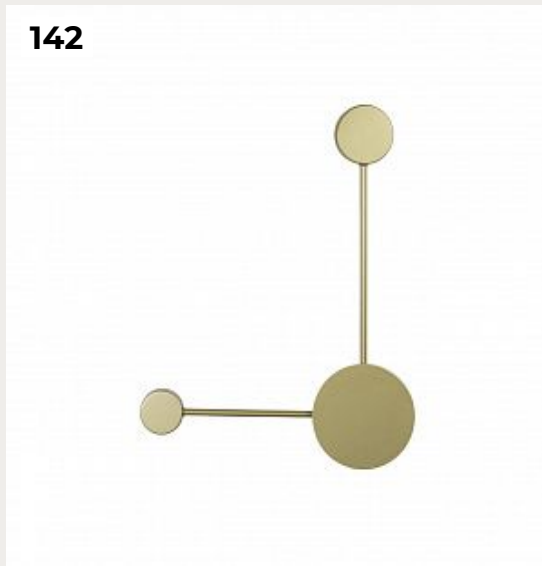

140.

Потолочный светильник Mike Mike

Код: 10167

[Открыть на сайте](#)

139

140

141

142