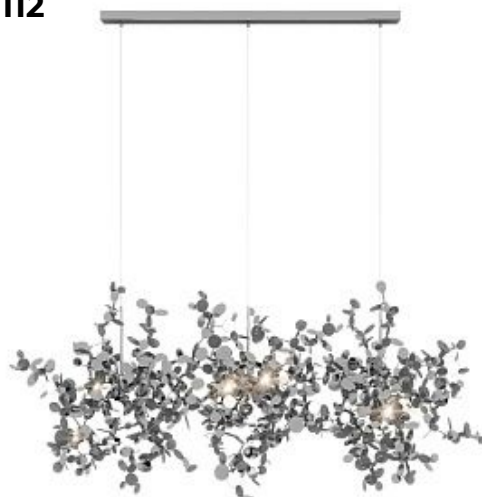

111.

**Подвесной светильник Hexagon
Hexagon**

Код: LOFT2566-C

[Открыть на сайте](#)

112.

**Подвесной светильник Spark
Spark**

Код: 10101/3S Chrome

[Открыть на сайте](#)

111

112

113

114

113.

Потолочный светильник Mike Mike

Код: 10165

[Открыть на сайте](#)