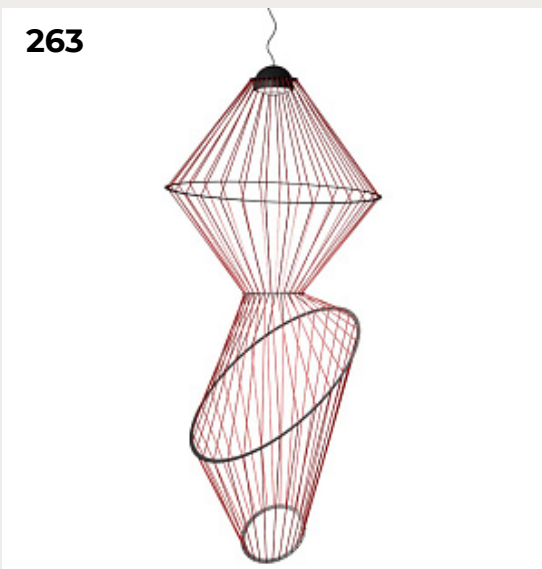

261

262

263

264

261.

**Декоративная ваза Belette
Belette**

Код: 10261V/S

[Открыть на сайте](#)

262.

Настенный светильник Rays Rays

Код: 10056GD

[Открыть на сайте](#)

263.

**Подвесной светильник Веам
Веам**

Код: 10292/B Red

[Открыть на сайте](#)

264.

**Настольная лампа Euphoria
Euphoria**

Код: 10287T

[Открыть на сайте](#)