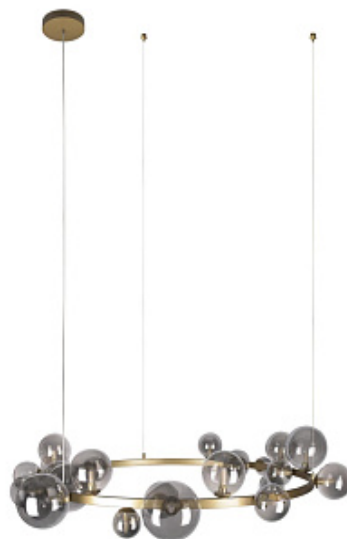

111.

**Подвесной светильник Hexagon
Hexagon**

Код: LOFT2566-C

[Открыть на сайте](#)

112.

**Подвесной светильник Spark
Spark**

Код: 10101/3S Chrome

[Открыть на сайте](#)

111

112

113

114

113.

Потолочный светильник Mike Mike

Код: 10165

[Открыть на сайте](#)