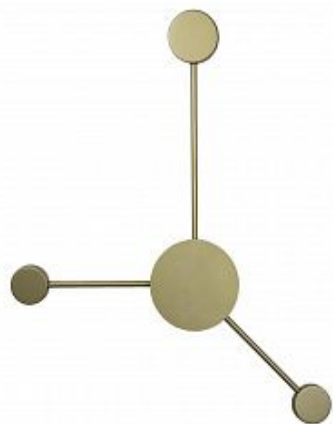

161

162

163

164

161.

Настенный светильник Rays Rays

Код: 10059GD

[Открыть на сайте](#)

162.

Потолочный светильник Evans Evans

Код: 10224 Black

[Открыть на сайте](#)

163.

Подвесной светильник Titanium Titanium

Код: 10243M Dark grey

[Открыть на сайте](#)

164.

Подвесной светильник Tiffany Tiffany

Код: 10204/1000 Gold

[Открыть на сайте](#)