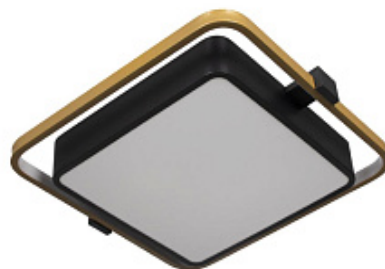

133.

Потолочный светильник Mike Mike

Код: 10168

[Открыть на сайте](#)

134.

Подвесной светильник Stream Stream

Код: 10208/1400R Smoke

[Открыть на сайте](#)

135.

Подвесной светильник Tiffany Tiffany

Код: 10204/600 Chrome

[Открыть на сайте](#)

136.

Потолочный светильник Mike Mike

Код: 10171

[Открыть на сайте](#)