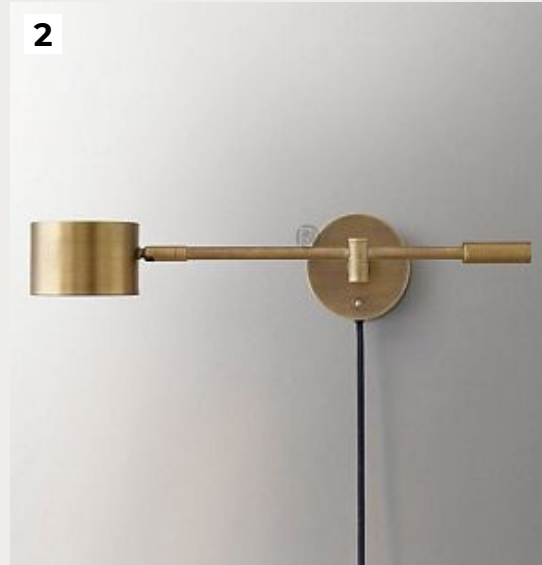

РОМАТТИ

ДИЗАЙНЕРСКАЯ МЕБЕЛЬ RESTORATION HARDWARE (США)

2025

1.
ODEON by Restoration Hardware

Код: OL929

[Открыть на сайте](#)

2.
AGED BRASS by Restoration Hardware

Код: OW945