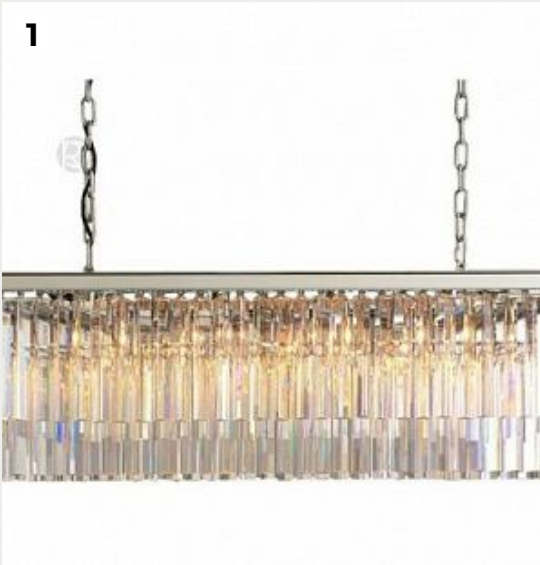

РОМАТТИ

ДИЗАЙНЕРСКАЯ МЕБЕЛЬ RESTORATION HARDWARE (США)

2025

1.
ODEON by Restoration Hardware

Код: OL929

[Открыть на сайте](#)

2.
AGED BRASS by Restoration Hardware

Код: OW945

[Открыть на сайте](#)

3.
RENNES by Restoration Hardware

Код: OL325

[Открыть на сайте](#)

4.
RENNES SCONCE by Restoration Hardware

Код: OW3364 (2 варианта)

[Открыть на сайте](#)

5.