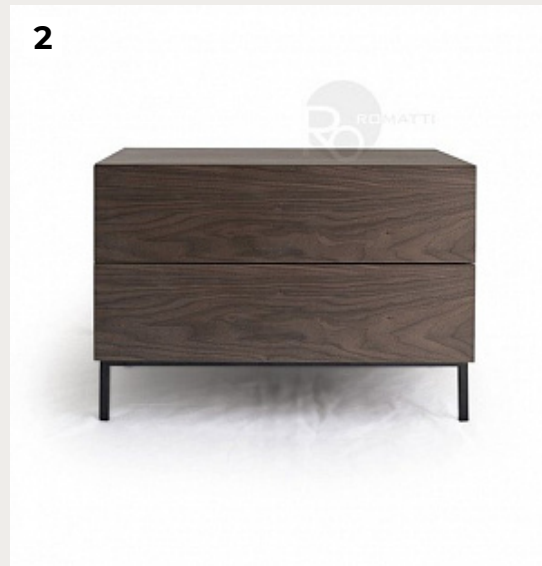

РОМАТТИ

ДИЗАЙНЕРСКИЕ ПРИКРОВАТНЫЕ ТУМБОЧКИ

2025

1.

OUANNE by Romatti

Код: TB799 (2 варианта)

[Открыть на сайте](#)

2.