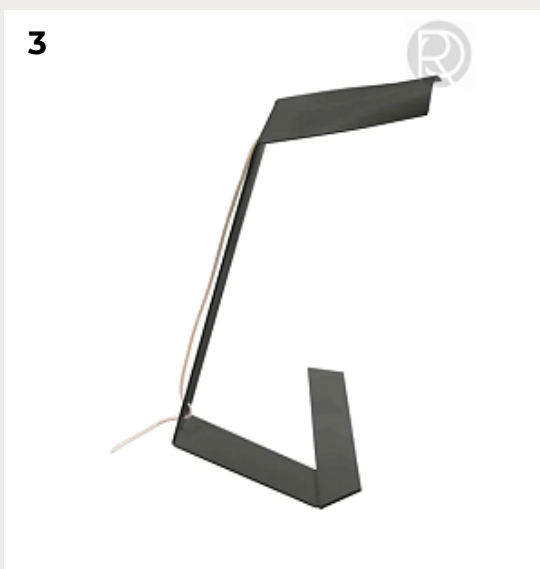

ROMA LATTI

ДИЗАЙНЕРСКИЕ СВЕТИЛЬНИКИ PRANDINA

2025

1.
EQUILIBRE by PRANDINA

Код: OT5126 (2 варианта)

[Открыть на сайте](#)

2.
BLOOM by PRANDINA

Код: OPD5163 (3 варианта)