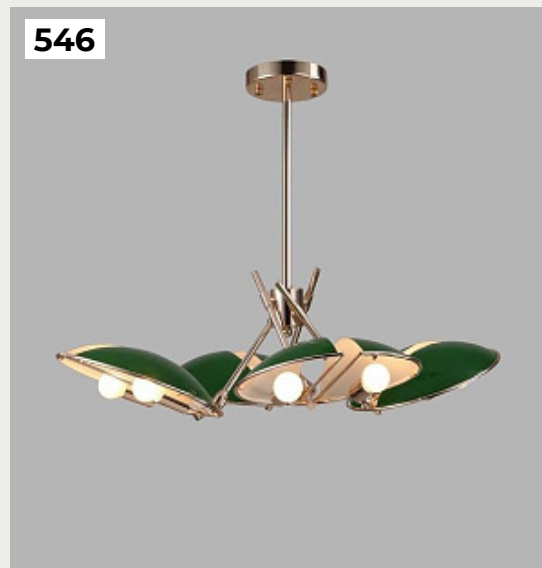

545.

Horizontal Quatro by Romatti

Код: 1421

[Открыть на сайте](#)

546.

Alya by Romatti

Код: G-1588 (2 варианта)

[Открыть на сайте](#)

547.

Dock by Romatti

Код: Китай

[Открыть на сайте](#)

548.

Eyebrook by Romatti

Код: PL-248 (3 варианта)

[Открыть на сайте](#)