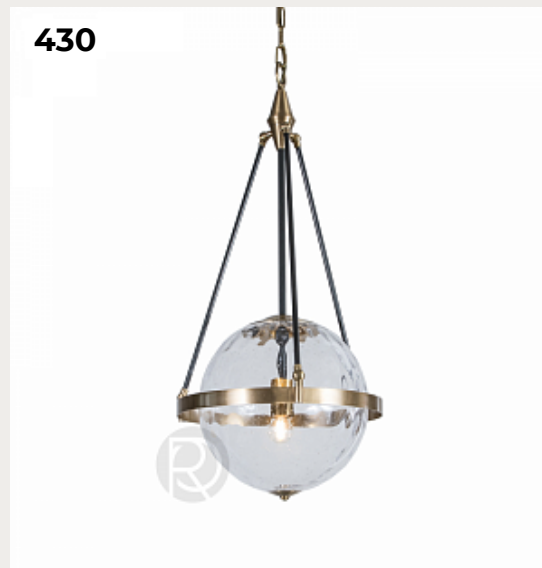

428.

VOLUMEN by House Doctor

Код: OPD5739

[Открыть на сайте](#)

427

428

429.

Trill by Romatti