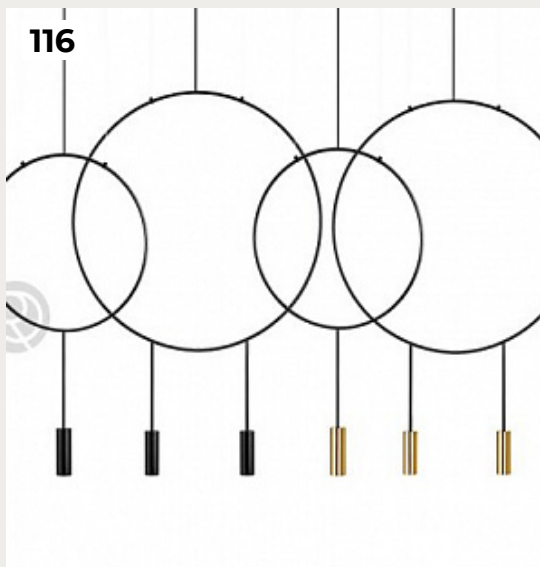

116.

REVOLTA by Romatti

Код: PD482 (4 варианта)

[Открыть на сайте](#)

115

116

117.

Globe by Romatti