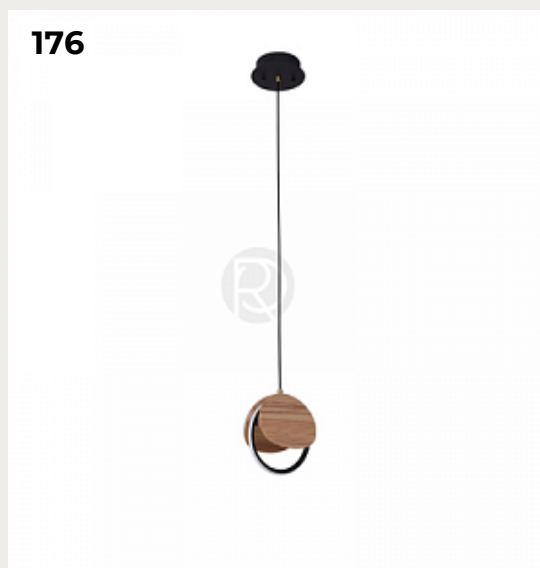

Код: M-1073S (2 варианта)

[Открыть на сайте](#)

172.

**SENSA by Romatti**

Код: PD380 (3 варианта)

[Открыть на сайте](#)

173.

**SONLI by Romatti**