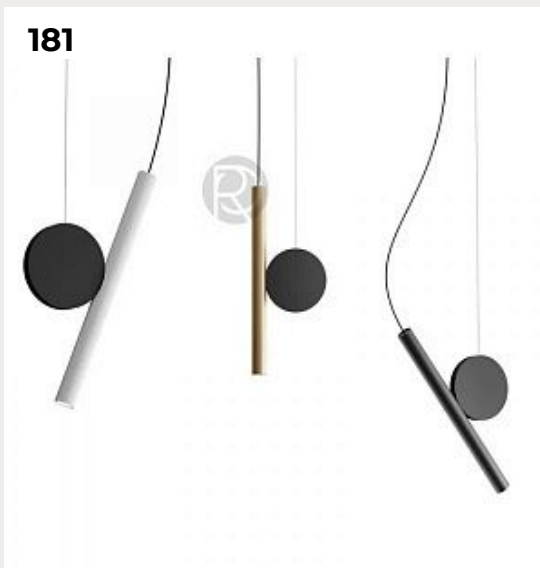

181.

MINI SCANDY by Romatti

Код: PD2911 (3 варианта)

[Открыть на сайте](#)

182.

SKALL by Romatti

Код: PD2979 (2 варианта)

[Открыть на сайте](#)

183.

MUNTE by Romatti

Код: TH7516-A (3 варианта)

[Открыть на сайте](#)

184.

CHALICE by Romatti

Код: PD9183 (4 варианта)

[Открыть на сайте](#)