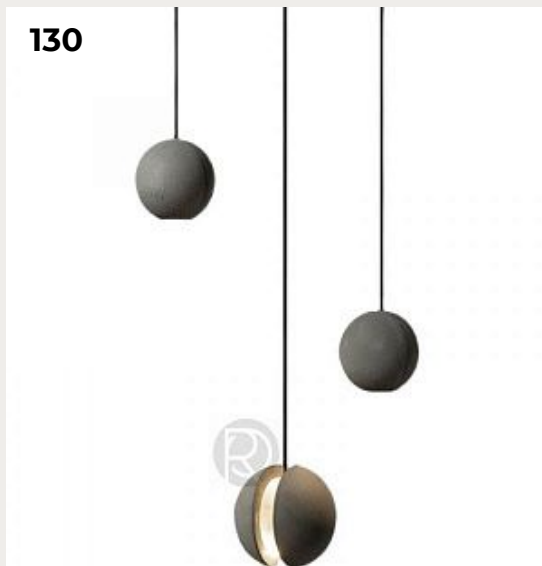

Код: OPD296 (2 варианта)

[Открыть на сайте](#)

128.

**MUSHROOM by Romatti**

Код: PD654 (3 варианта)

[Открыть на сайте](#)

129

130