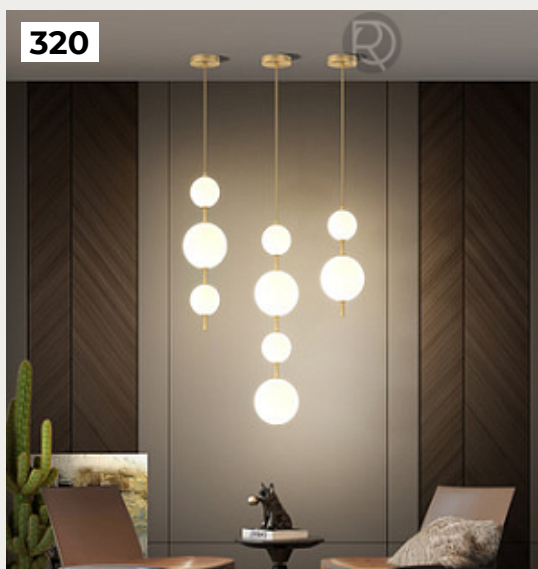

320.

**HAETTEGLAS by Romatti**

Код: PD5134 (3 варианта)

[Открыть на сайте](#)

319

320

321

322