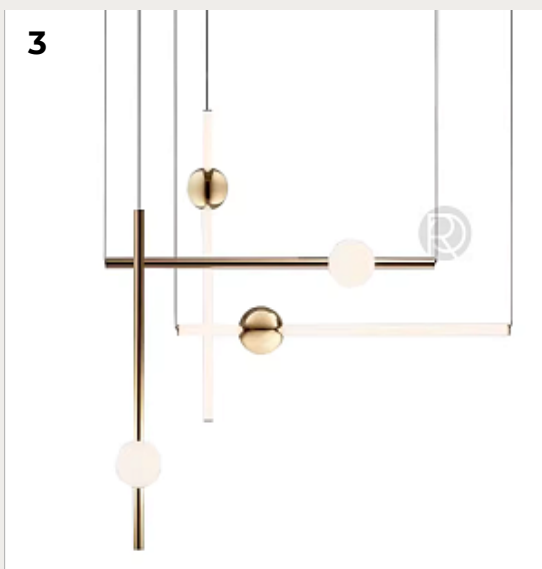

РОМАТТИ

ДИЗАЙНЕРСКИЕ ПОДВЕСНЫЕ СВЕТОДИОДНЫЕ СВЕТИЛЬНИКИ

2024

1.

The Pour Lights by Romatti

Код: PD1856 (6 вариантов)

[Открыть на сайте](#)

2.