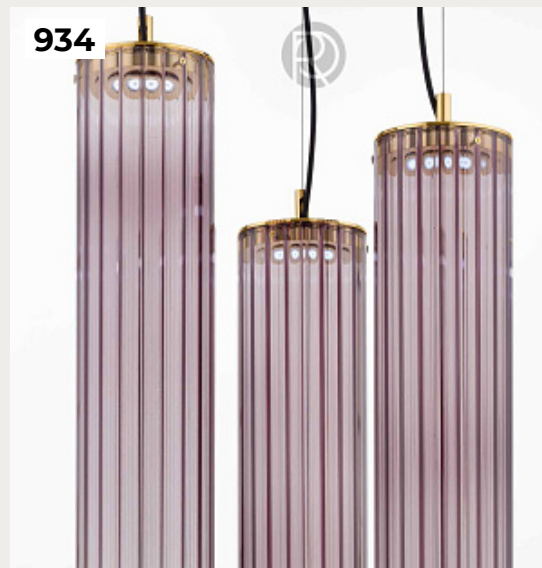

933.

ZIG by Marc Wood

Код: OPD5352 (2 варианта)

[Открыть на сайте](#)

934.

ITALA by Euroluce

Код: OPD5275 (3 варианта)

[Открыть на сайте](#)

935.

AUREA by Romatti

Код: PD121769 (6 вариантов)

[Открыть на сайте](#)

936.

**FIL DE FER by Catellani & Smith
Lights**

Код: OPD5329 (6 вариантов)

[Открыть на сайте](#)