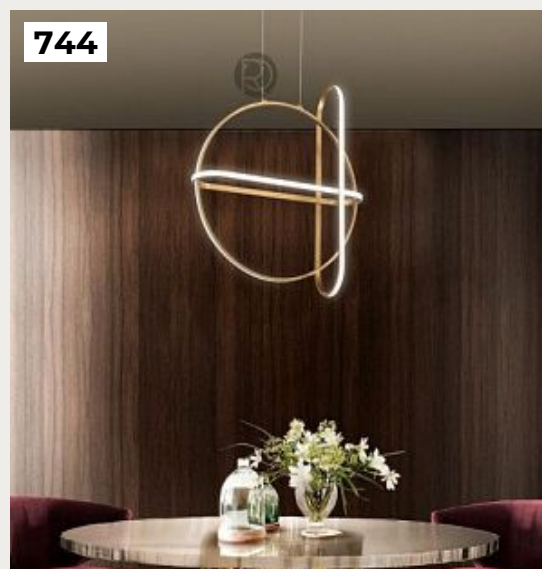

741.

PANIER by Romatti

Код: PD8270 (10 вариантов)

[Открыть на сайте](#)

742.

TOVERSTOK by Romatti

Код: PD5152 (3 варианта)

[Открыть на сайте](#)

743.

CORDE by Romatti

Код: PD8269 (12 вариантов)

[Открыть на сайте](#)

744.

PRESA by Romatti

Код: PD1869 (3 варианта)

[Открыть на сайте](#)