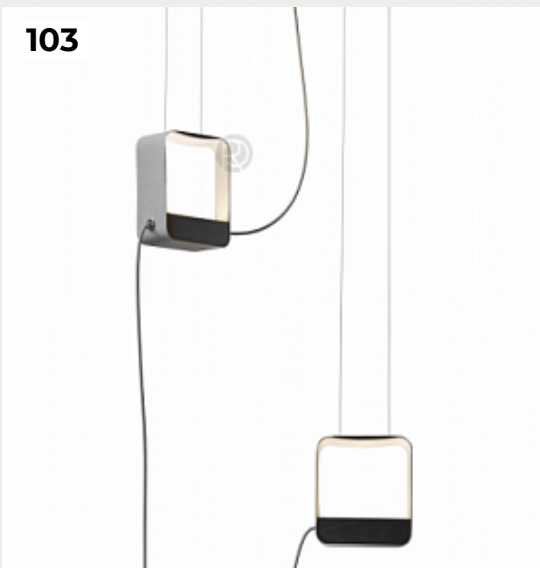

[Открыть на сайте](#)

104.

JESTO by Romatti

Код: PD4142 (5 вариантов)

[Открыть на сайте](#)

103

104

105.