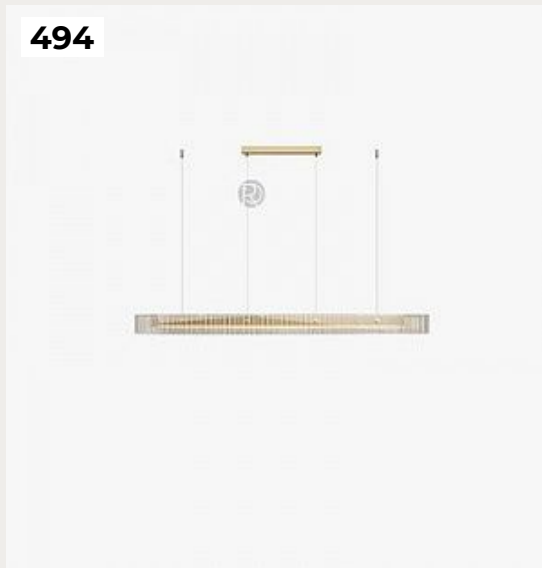

PICCOLO FIORE by Romatti

Код: PD7411 (2 варианта)

[Открыть на сайте](#)

493

494

493.

FALENA by Romatti

Код: PD1821 (2 варианта)