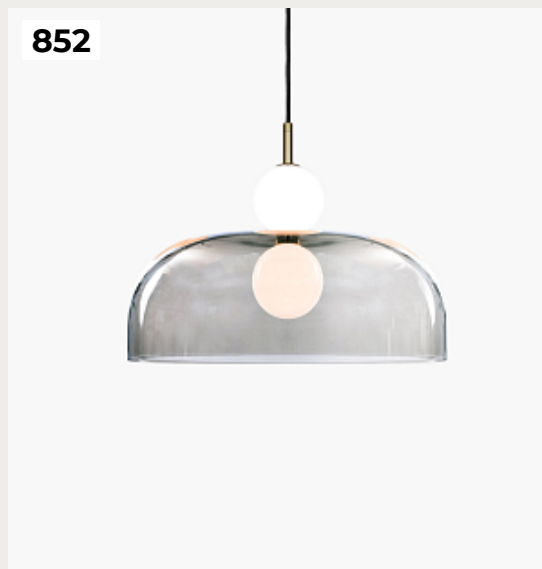

849

850

849.

PAPALLONA by Romatti

Код: MD1928B (3 варианта)

[Открыть на сайте](#)

850.

NR-TWO by Moooi

Код: OPD5247 (4 варианта)

[Открыть на сайте](#)

851.

PRIORITY CHOICE by Romatti

Код: PD2935

[Открыть на сайте](#)

852.

ECHO by Marc Wood

Код: OPD5355 (3 варианта)

[Открыть на сайте](#)

851

852