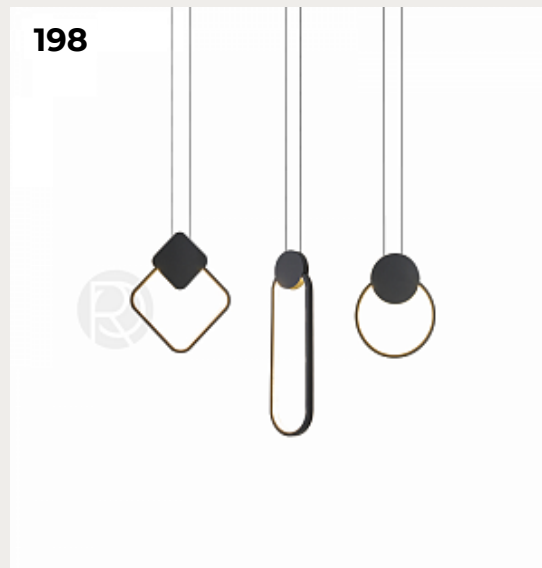

STICK by Romatti

Код: PD6438 (2 варианта)

[Открыть на сайте](#)

196.

TOMORY by Romatti

Код: PD4123 (2 варианта)

[Открыть на сайте](#)

197.