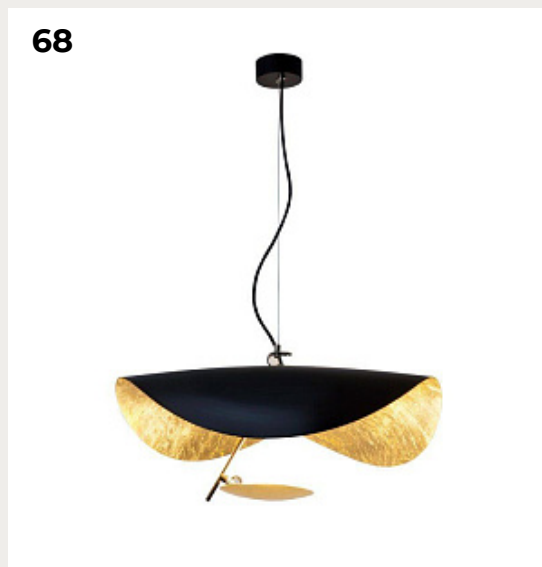

65

66

65.

EXPIRIUS by Romatti

Код: PD4321 (22 варианта)

[Открыть на сайте](#)

66.

SONTO by Romatti

Код: 3337

[Открыть на сайте](#)

67.

WOSA by Romatti

Код: PD522 (5 вариантов)

[Открыть на сайте](#)

68.

BATSY by Romatti

Код: 8821P (4 варианта)

[Открыть на сайте](#)

67

68