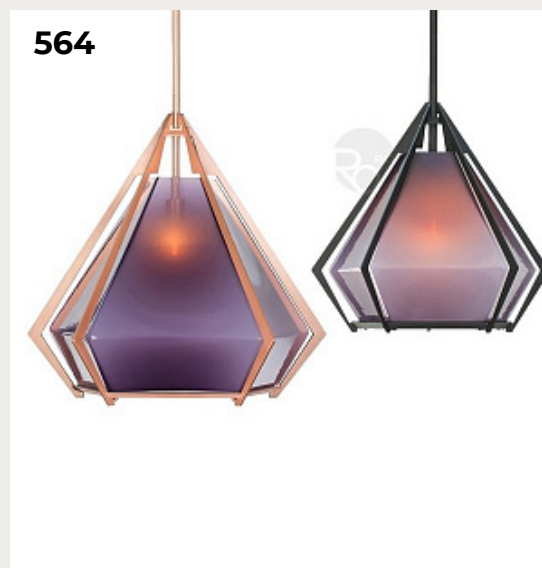

GEOMETRY by Romatti

Код: PD1422 (8 вариантов)

[Открыть на сайте](#)

564.

Hayez by Romatti

Код: G2000с (4 варианта)

[Открыть на сайте](#)

565