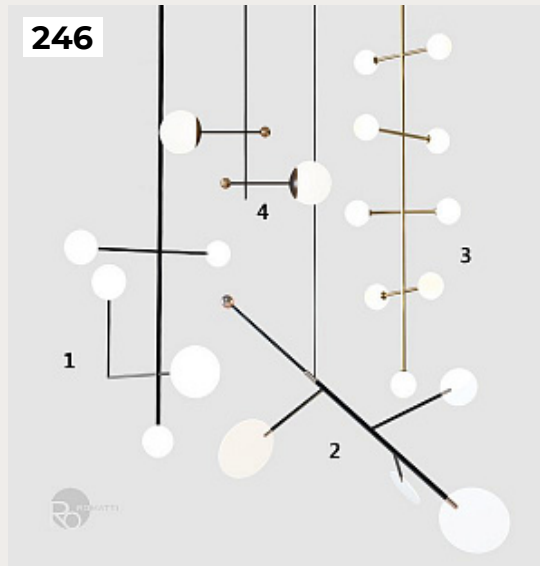

Excel by Romatti

Код: M-1850 (2 варианта)

[Открыть на сайте](#)

244.

Bullarum SS by Romatti

Код: PD527 (2 варианта)

[Открыть на сайте](#)

245.