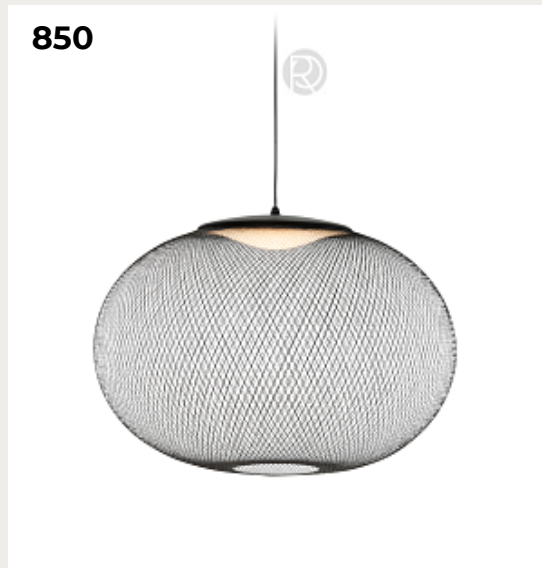

MOON LIGHT by VIE DEL MARMO

Код: OPD5165

[Открыть на сайте](#)

849

850

849.

PAPALLONA by Romatti

Код: MD1928B (3 варианта)