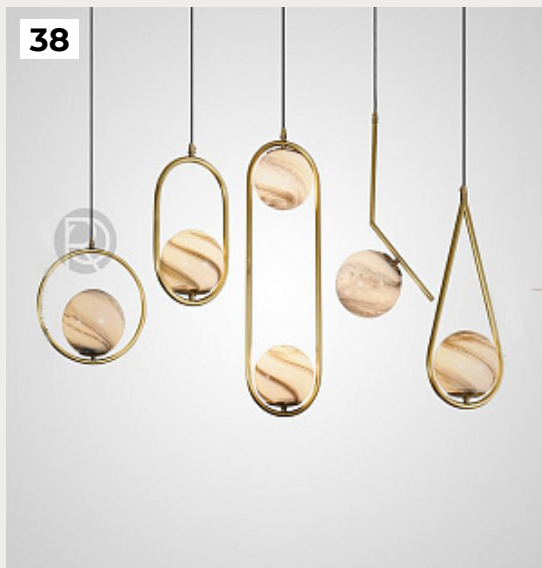

37

38

37.

Nashville by Romi Amsterdam

Код: OPD345 (2 варианта)

[Открыть на сайте](#)

38.

Planetary Motion by Romatti

Код: G5071 (6 вариантов)

[Открыть на сайте](#)

39.

La Punto by Romatti

Код: GR-399 (4 варианта)

[Открыть на сайте](#)

40.

Branching Bubbles by Romatti

Код: PD546 (24 варианта)

[Открыть на сайте](#)

39

40