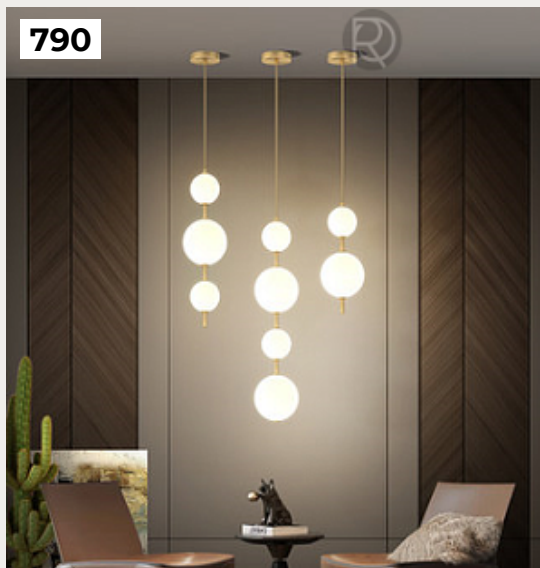

789

790

789.

PENDENTIF by Romatti

Код: PD5123 (6 вариантов)

[Открыть на сайте](#)

790.

HAETTEGLAS by Romatti

Код: PD5134 (3 варианта)

[Открыть на сайте](#)

791.

**Подвесной светильник
Andromeda by Vele Luce**

Код: VL7284P11

[Открыть на сайте](#)

792.

**Подвесной светильник Futuro by
Vele Luce**

Код: VL7224P01

[Открыть на сайте](#)

791

792