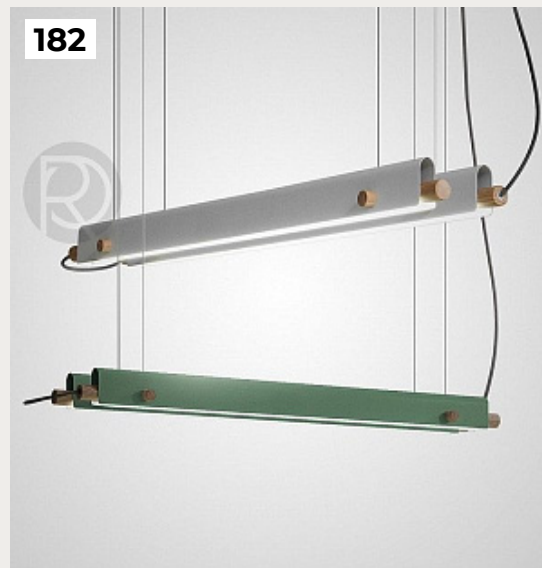

Midl by Romatti

Код: Л 0342 (3 варианта)

[Открыть на сайте](#)

180.

Loft Milky by Romatti

Код: PD1284 (9 вариантов)

[Открыть на сайте](#)

181.