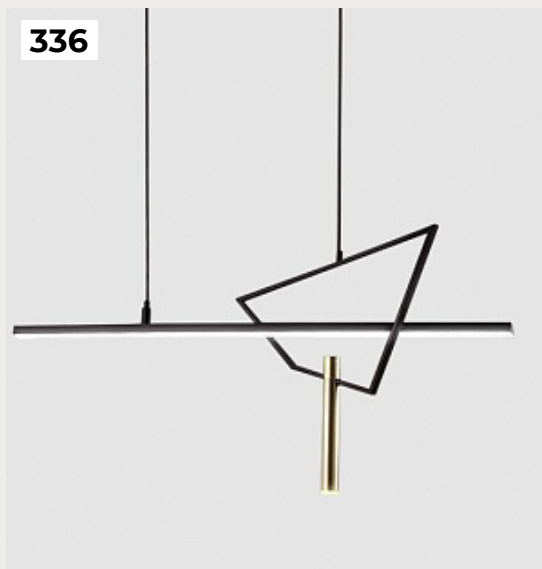

333

334

333.

ITALY FLOS by Romatti

Код: PD1489 (4 варианта)

[Открыть на сайте](#)

334.

Loft Wooden Sputnik by Romatti

Код: PD1404

[Открыть на сайте](#)

335.

CRAIG by Mullan Lighting

Код: OPD243

[Открыть на сайте](#)

336.

WEEL by Romatti

Код: PD959

[Открыть на сайте](#)

335

336