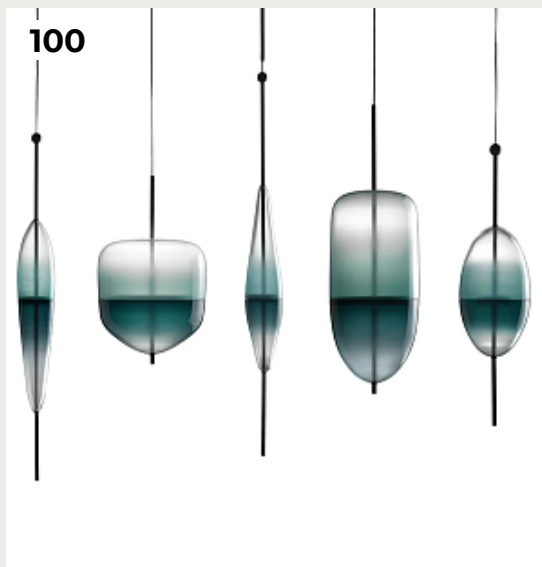

97

98

97.

WOW HOME by Romatti

Код: PD2166 (9 вариантов)

[Открыть на сайте](#)

98.

TRIPLA by Romatti

Код: TH9026-1

[Открыть на сайте](#)

99.

LELLEST by Romatti

Код: PD9228 (4 варианта)

[Открыть на сайте](#)

100.

WONDER GLASS FLOW by Romatti

Код: TH74 (6 вариантов)

[Открыть на сайте](#)

99

100