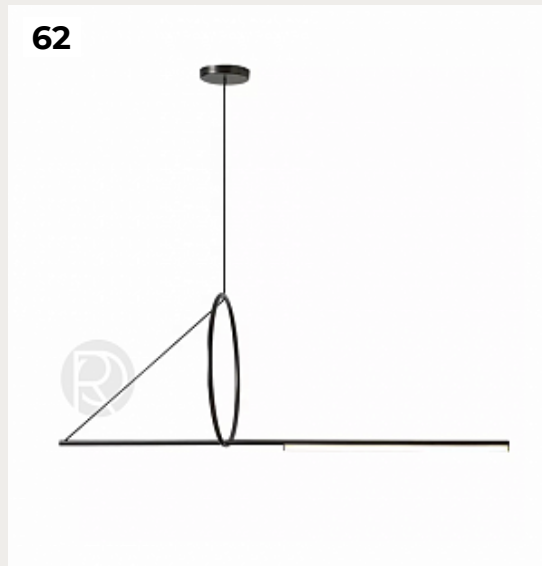

HEL by Romatti

Код: 8088-1

[Открыть на сайте](#)

60.

ULUR by Romatti

Код: PD928 (2 варианта)

[Открыть на сайте](#)

61.