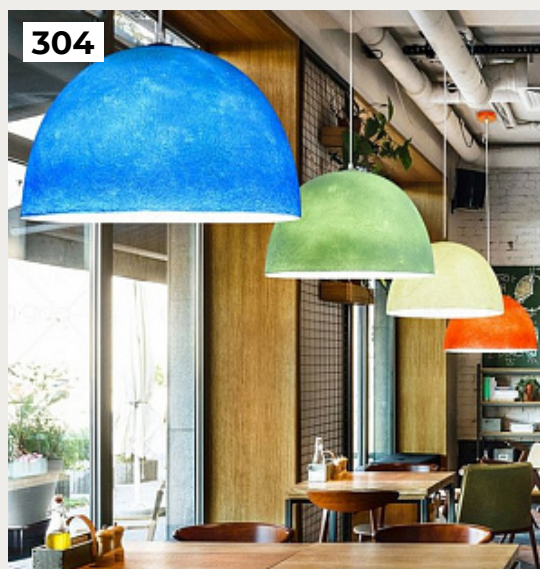

301

302

303

304

301.

DAF by Romatti

Код: PD13 (6 вариантов)

[Открыть на сайте](#)

302.

Maggie by Romatti

Код: G180-1 (4 варианта)

[Открыть на сайте](#)

303.

ETCH SHADE by Romatti

Код: PD1331 (4 варианта)

[Открыть на сайте](#)

304.

Cosmos by Romatti

Код: G-878 (5 вариантов)

[Открыть на сайте](#)