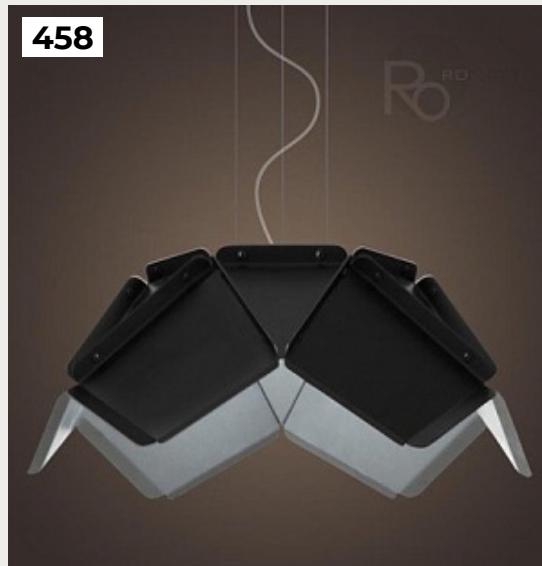

Targaris by Romatti

Код: SL-1288

[Открыть на сайте](#)

456.

HILLERY by Romatti

Код: PD1659 (5 вариантов)

[Открыть на сайте](#)

457.