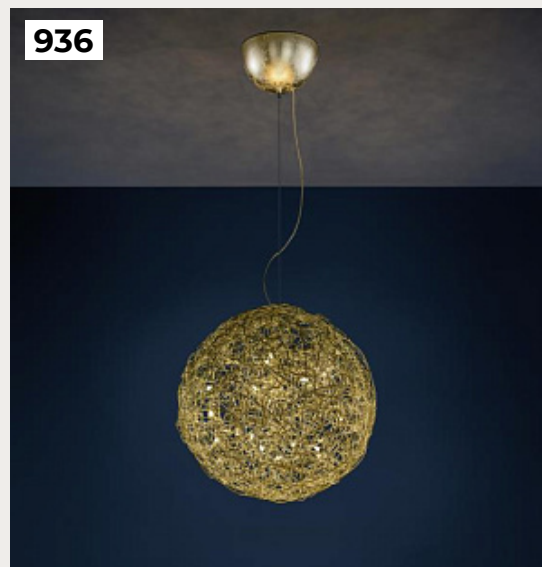

933.

ZIG by Marc Wood

Код: OPD5352 (2 варианта)

[Открыть на сайте](#)

934.

ITALA by Euroluce

Код: OPD5275 (3 варианта)

[Открыть на сайте](#)

935.

AUREA by Romatti

Код: PD121769 (6 вариантов)

[Открыть на сайте](#)

936.

**FIL DE FER by Catellani & Smith
Lights**

Код: OPD5329 (6 вариантов)

[Открыть на сайте](#)