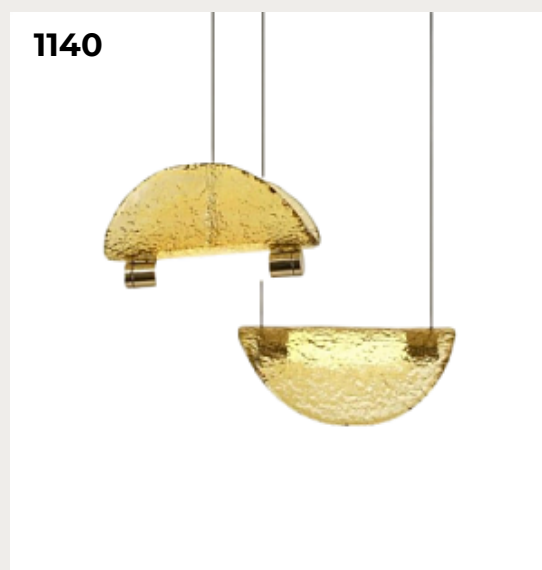

1137.

NARSA by Romatti

Код: PD11548 (3 варианта)

[Открыть на сайте](#)

1138.

DAYANA by Romatti

Код: PD11525 (3 варианта)

[Открыть на сайте](#)

1139.

HENDRIX by Romatti

Код: PD11527 (2 варианта)

[Открыть на сайте](#)

1140.

ALAVARO by Romatti

Код: PD11546 (2 варианта)

[Открыть на сайте](#)