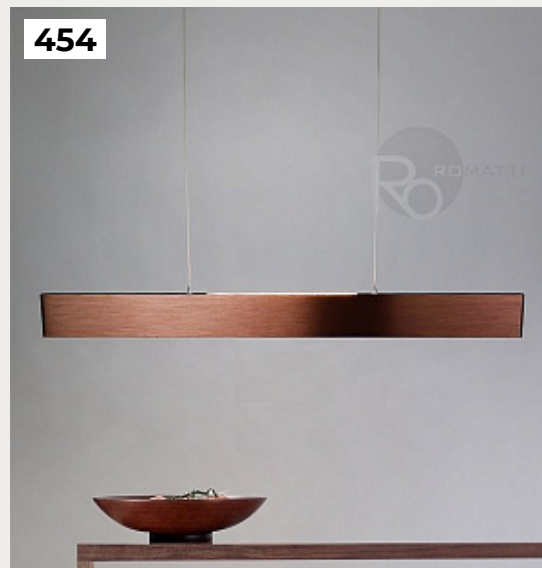

Aeon Rocket by Romatti

Код: L959 (3 варианта)

[Открыть на сайте](#)

452.

Miami 8 by Romi Amsterdam

Код: OPD259 (3 варианта)

[Открыть на сайте](#)

453.