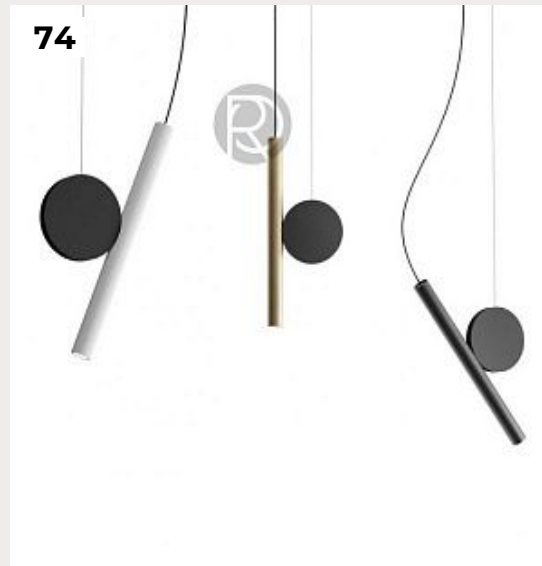

[Открыть на сайте](#)

72.

COSMOS MOON by Romatti

Код: PD523 (14 вариантов)

[Открыть на сайте](#)

71

72

73.