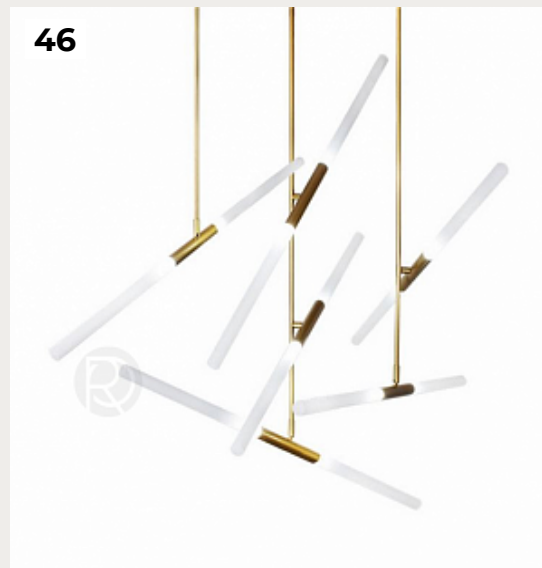

[Открыть на сайте](#)

44.

UNER by Romatti

Код: PD3492 (3 варианта)

[Открыть на сайте](#)

43

44

45.