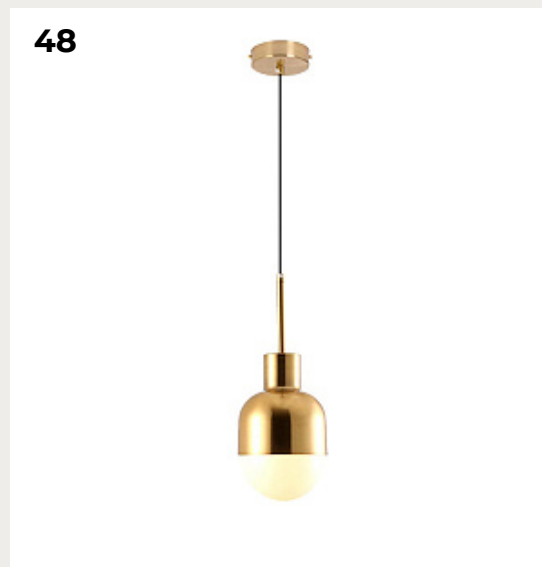

[Открыть на сайте](#)

44.

NALER by Romatti

Код: 81057-1P (2 варианта)

[Открыть на сайте](#)

43

44

45.