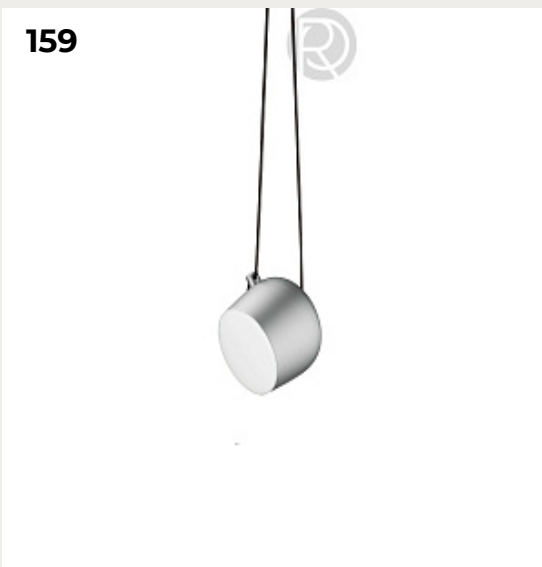

157

158

159

160

157.

NIAGARA by SERIP

Код: OPD5175 (3 варианта)

[Открыть на сайте](#)

158.

DINARIO by Romatti

Код: TH7518 (12 вариантов)

[Открыть на сайте](#)

159.

AIM by Flos

Код: OPD5185 (10 вариантов)

[Открыть на сайте](#)

160.

SMITHFIELD by Flos

Код: OPD5181 (6 вариантов)

[Открыть на сайте](#)