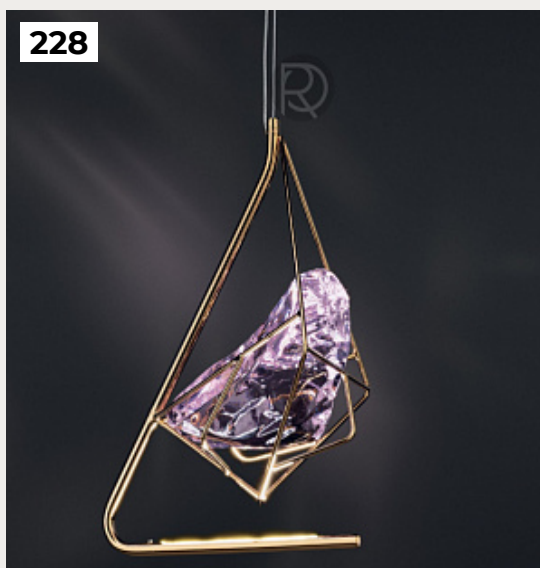

[Открыть на сайте](#)

228.

CRYROCK by Euroluce

Код: OPD5263 (3 варианта)

[Открыть на сайте](#)

227

228

229