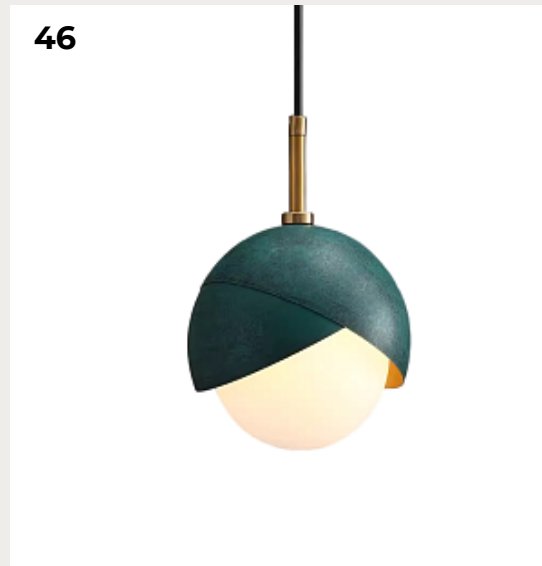

[Открыть на сайте](#)

44.

NALER by Romatti

Код: 81057-1P (2 варианта)

[Открыть на сайте](#)

43

44

45.