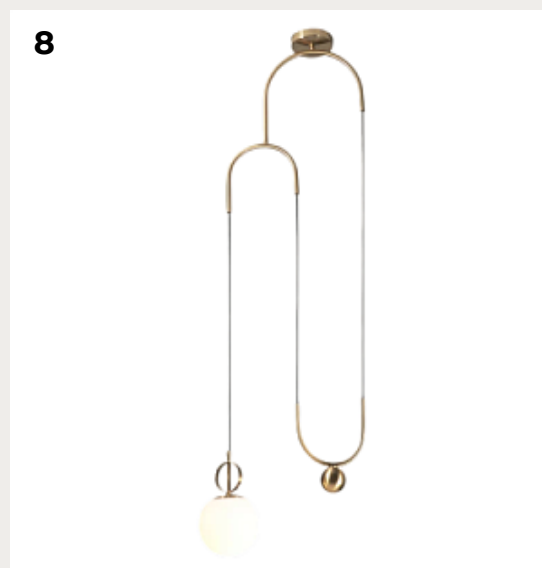

5.

OUTIS by Romatti

Код: TH169-1

[Открыть на сайте](#)

6.

RUDI LOOP by Romatti

Код: 85064-1P (2 варианта)

[Открыть на сайте](#)

7.

Utilitalre Funnel by Romatti

Код: 3206 (3 варианта)

[Открыть на сайте](#)

8.

SAF by Romatti

Код: TH223

[Открыть на сайте](#)