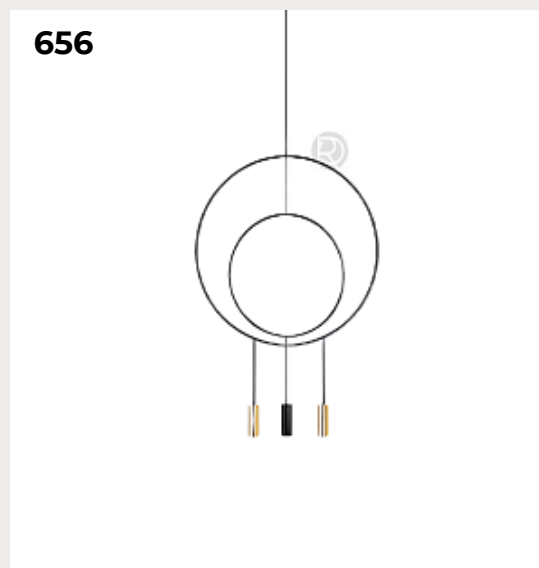

653.

MOOD by Estiluz

Код: OPD11122 (3 варианта)

[Открыть на сайте](#)

654.

TWENTY EIGHT by Bocci

Код: OPD11114

[Открыть на сайте](#)

655.

ILILAC by Romatti

Код: PD5262

[Открыть на сайте](#)

656.

REVOLTA by Estiluz

Код: OPD11128 (3 варианта)

[Открыть на сайте](#)