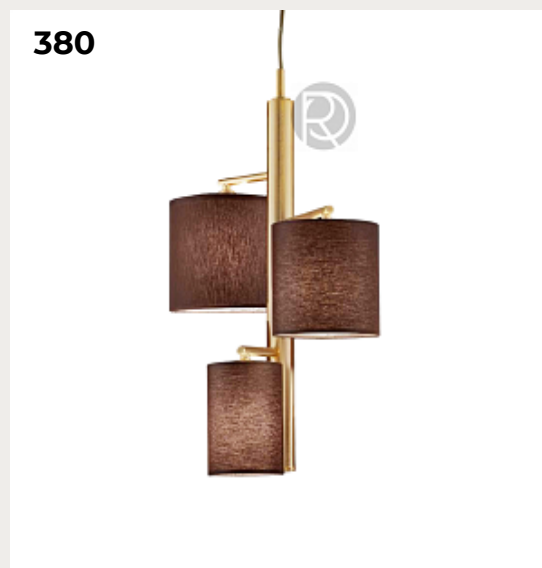

377.

**FIL DE FER by Catellani & Smith
Lights**

Код: OPD5329 (6 вариантов)

[Открыть на сайте](#)

378.

VIZTOZI by Romatti

Код: G-707S (4 варианта)

[Открыть на сайте](#)

379.

HOLOGRAFIST by Romatti

Код: PD5241 (4 варианта)

[Открыть на сайте](#)

380.

KOEL by Euroluce

Код: OPD5271

[Открыть на сайте](#)