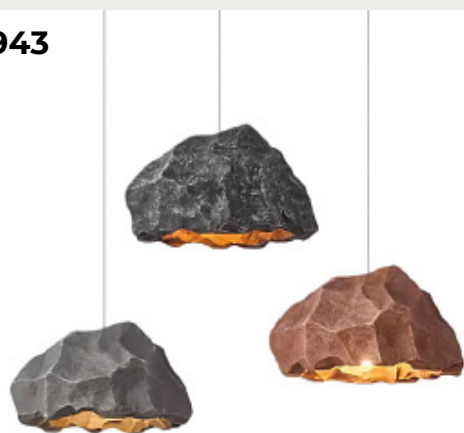

942

941.

ZORUN by Romatti

Код: 8958P/1

[Открыть на сайте](#)

942.

RUSTY by Romatti

Код: 8869P/1

[Открыть на сайте](#)

943.

HARRIA by Romatti

Код: PD16132 (4 варианта)

[Открыть на сайте](#)

944.

PERETTO by Romatti

Код: PD16135 (16 вариантов)

[Открыть на сайте](#)

943