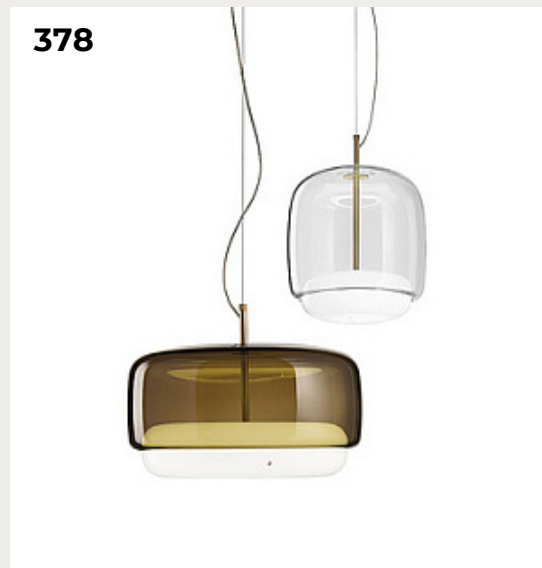

377.

**FIL DE FER by Catellani & Smith
Lights**

Код: OPD5329 (6 вариантов)

[Открыть на сайте](#)

378.

VIZTOZI by Romatti

Код: G-707S (4 варианта)

[Открыть на сайте](#)

379.

HOLOGRAFIST by Romatti

Код: PD5241 (4 варианта)

[Открыть на сайте](#)

380.

KOEL by Euroluce

Код: OPD5271

[Открыть на сайте](#)