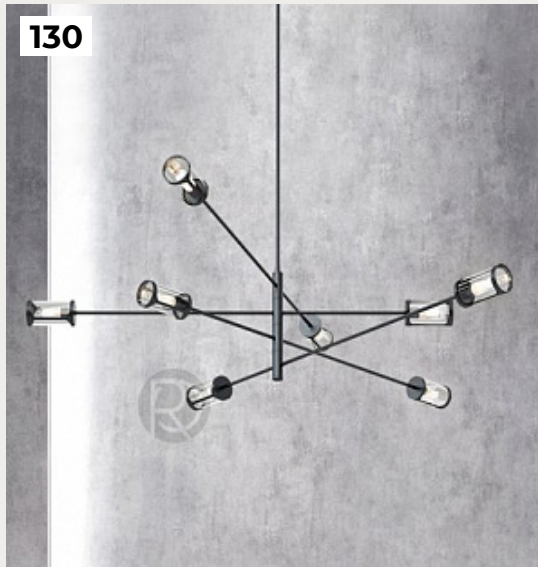

Код: OPD332 (3 варианта)

[Открыть на сайте](#)

128.

PRESO by Romatti

Код: PD8512 (6 вариантов)

[Открыть на сайте](#)

129

130