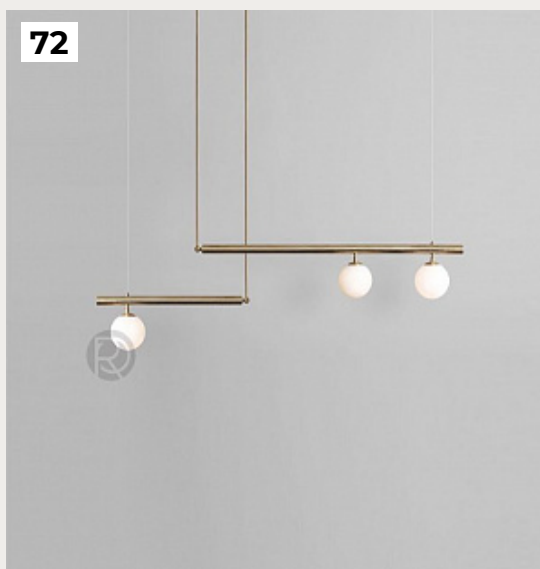

69

70

69.

Soley by Romatti

Код: PD356

[Открыть на сайте](#)

70.

Big Kick by Romatti

Код: PD110 (12 вариантов)

[Открыть на сайте](#)

71.

VIMEO by Romatti

Код: TH367 (3 варианта)

[Открыть на сайте](#)

72.

Kole by Romatti

Код: PD184 (14 вариантов)

[Открыть на сайте](#)

71

72