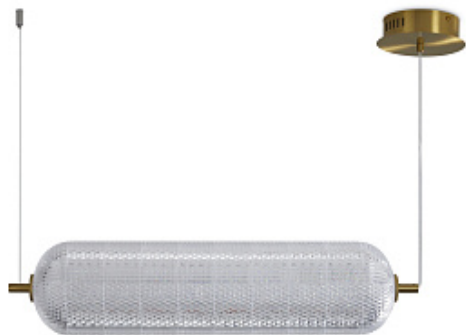

POLLA by Romatti

Код: ADLD10 (2 варианта)

[Открыть на сайте](#)

1863