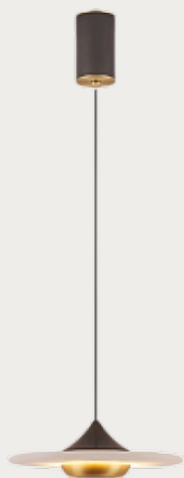

1109.

ROL by Romatti

Код: PD1020228 (2 варианта)

[Открыть на сайте](#)

1110.

ESSEL by Romatti

Код: TH536 (3 варианта)

[Открыть на сайте](#)

1111.

GENARO by Romatti

Код: LD230211-1

[Открыть на сайте](#)

1112.

Подвесной светильник AMTER by Romatti

Код: FR5099PL-L45CH

[Открыть на сайте](#)

1111