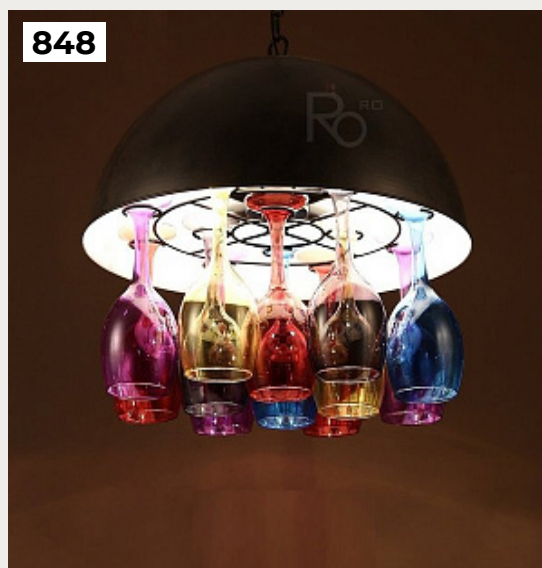

845.

Froide by Romatti

Код: G98-1

[Открыть на сайте](#)

846.

Loir by Romatti

Код: G395 (4 варианта)

[Открыть на сайте](#)

847.

BOWL MIDI by House Doctor

Код: OPD1135

[Открыть на сайте](#)

848.

Vieux by Romatti

Код: G208-1

[Открыть на сайте](#)