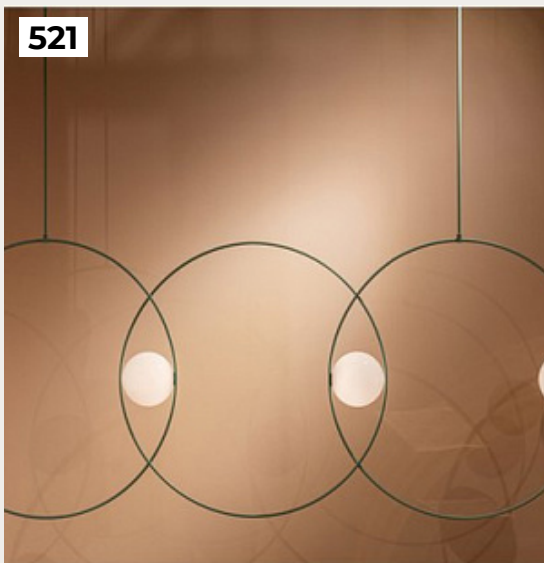

521.

Memi by Romatti

Код: PD650

[Открыть на сайте](#)

522.

Lollipop by Romatti

Код: G500a (3 варианта)

[Открыть на сайте](#)

523.

ELEGANCE by Romatti

Код: TH225 (3 варианта)

[Открыть на сайте](#)

524.

BERN by Romatti

Код: L8223 (2 варианта)

[Открыть на сайте](#)