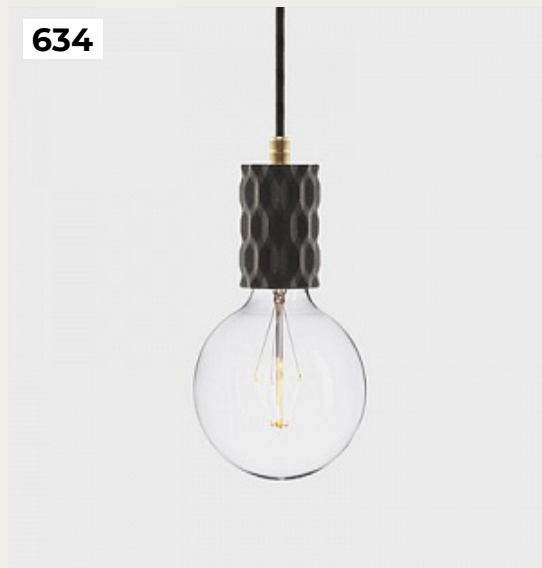

633.

U-COLOR by Romatti

Код: PD1222 (12 вариантов)

[Открыть на сайте](#)

634.

Beton Glitter by Romatti

Код: LBGB001 (3 варианта)

[Открыть на сайте](#)

635.

Bubble ball by Romatti

Код: PD1229

[Открыть на сайте](#)

636.

OGLE by Romatti

Код: PD2115 (2 варианта)

[Открыть на сайте](#)