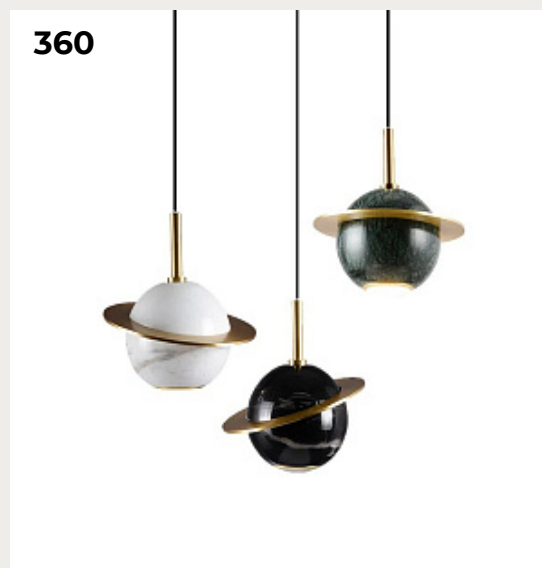

357.

HYERES by Romatti

Код: PD9337 (2 варианта)

[Открыть на сайте](#)

358.

Clean lake by Romatti

Код: PD1424

[Открыть на сайте](#)

359.

JOSEPHINE QUEEN by Romatti

Код: PD1583 (4 варианта)

[Открыть на сайте](#)

360.

PLANET by Romatti

Код: 3328 (3 варианта)

[Открыть на сайте](#)