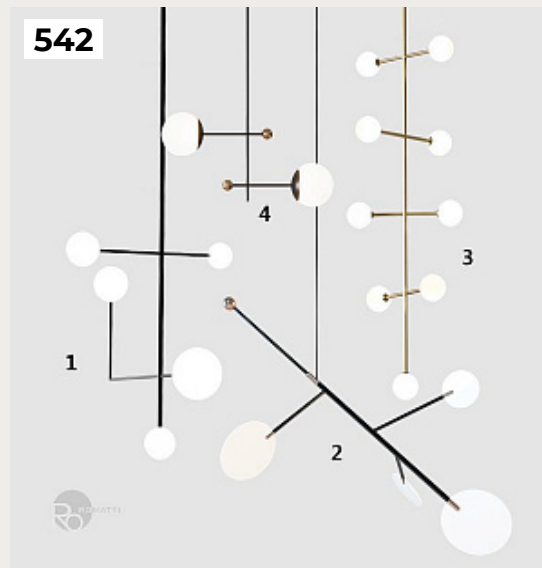

541.

Double Angle by Romatti

Код: PD8

[Открыть на сайте](#)

542.

Locorotondo by Romatti

Код: PD163 (4 варианта)

[Открыть на сайте](#)

543.

Breeze by Romatti

Код: BT-188 (3 варианта)

[Открыть на сайте](#)

544.

Bicci by Romatti

Код: G1198-1

[Открыть на сайте](#)