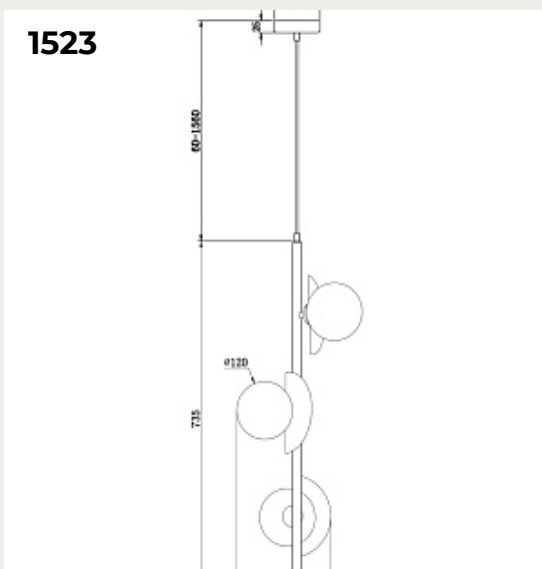

1521.

GRONA by Romatti

Код: 8871P (6 вариантов)

[Открыть на сайте](#)

1522.

**Подвесной светильник Krone
Pendant**

Код: P097PL-L48BS3K

[Открыть на сайте](#)

1523.

**Подвесной светильник Seria
Modern**

Код: FR5391PL-03CFL

[Открыть на сайте](#)

1524.

VONZO by Romatti

Код: AYWPC

[Открыть на сайте](#)