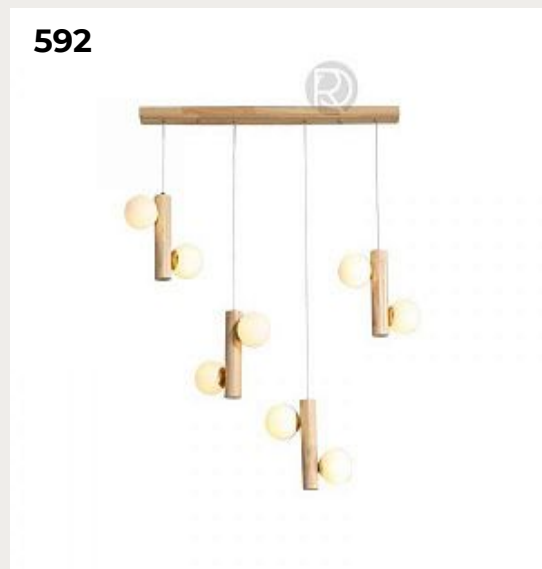

589.

PANTOLE by Romatti

Код: PD1733 (3 варианта)

[Открыть на сайте](#)

590.

Sela by Romatti

Код: G2350-1

[Открыть на сайте](#)

591.

Spike by Romatti

Код: PD1518 (5 вариантов)

[Открыть на сайте](#)

592.

FAGIOLI by Romatti

Код: PD8799 (3 варианта)

[Открыть на сайте](#)