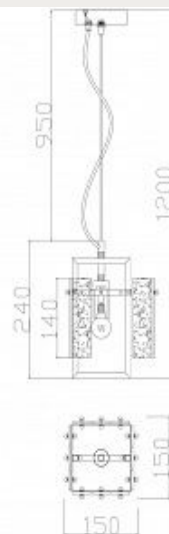

1097

1098

1097.

AMPOLLA by Romatti

Код: 3981-D

[Открыть на сайте](#)

1098.

Подвесной светильник BICAD by Romatti

Код: FR5166PL-01BS

[Открыть на сайте](#)

1099.

Подвесной светильник HETEK by Romatti

Код: FR2012-PL-03-BZ

[Открыть на сайте](#)

1100.

ALIENNER by Romatti

Код: G-530S (2 варианта)

[Открыть на сайте](#)

1099

1100