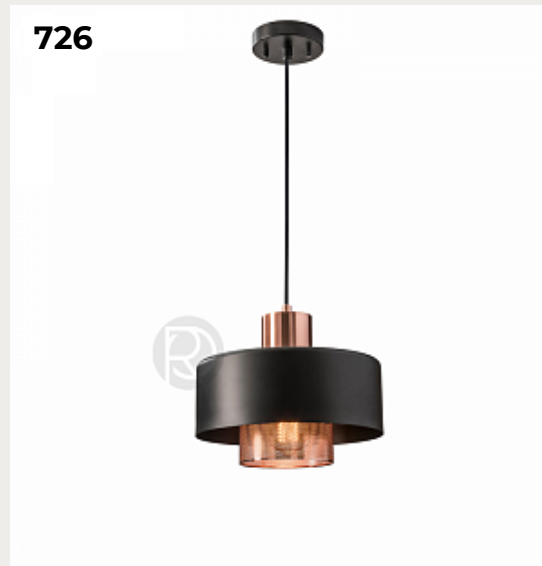

725.

Missouri by Romatti

Код: PD132 (5 вариантов)

[Открыть на сайте](#)

726.

BRADBURY by Romatti

Код: PD5368

[Открыть на сайте](#)

727.

Fanbou by Romatti

Код: PD141 (2 варианта)

[Открыть на сайте](#)

728.

Francesca black by Romatti

Код: L138 (2 варианта)

[Открыть на сайте](#)