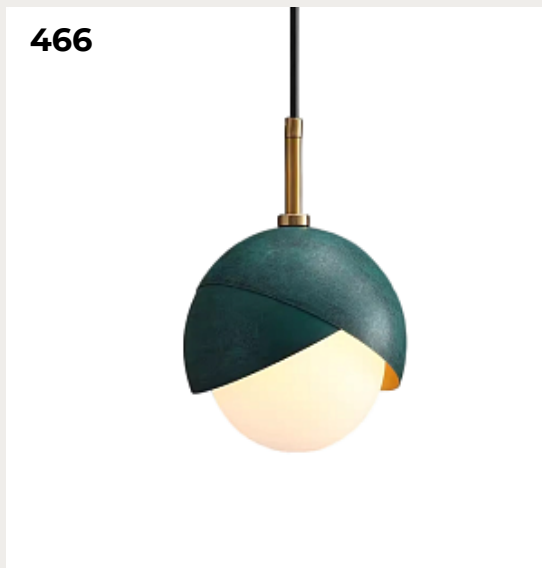

Код: OPD28F (5 вариантов)

[Открыть на сайте](#)

464.

MUSHROOM by Romatti

Код: PD654 (3 варианта)

[Открыть на сайте](#)

465

466