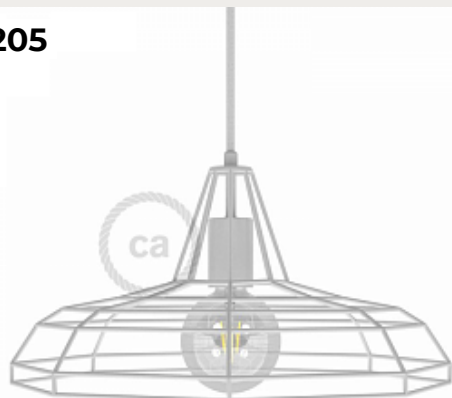

204.

GOCUS ON by Romatti

Код: G-302S (9 вариантов)

[Открыть на сайте](#)

203

204

205

206