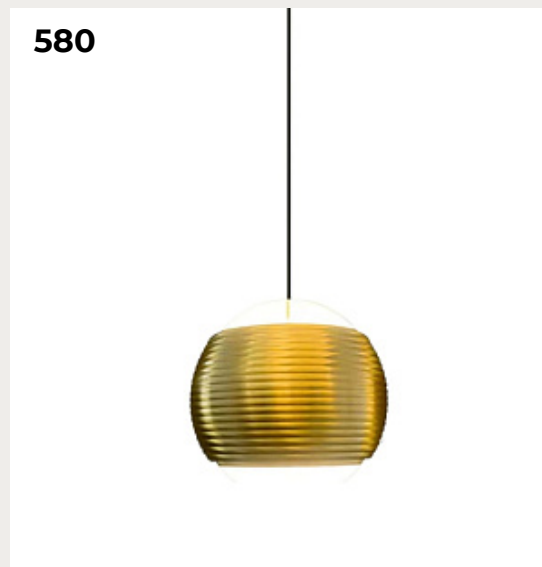

575

576

577.

Crummock by Romatti

Код: PL-600 (2 варианта)

[Открыть на сайте](#)

578.

TOSTO by Romatti