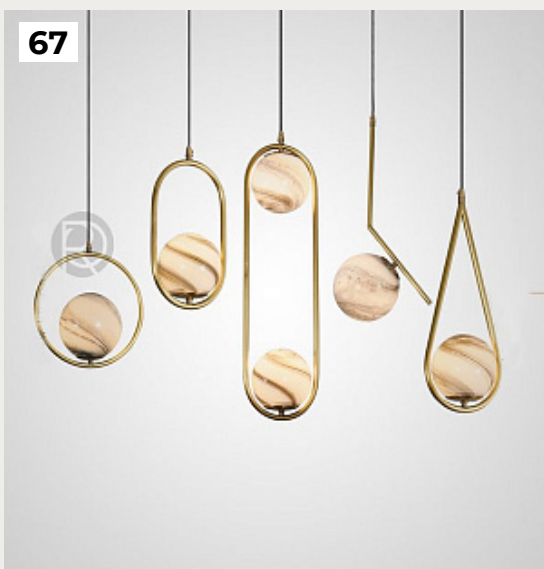

LIBRA MINIMINI by Romatti

Код: PD2312 (6 вариантов)

[Открыть на сайте](#)

67