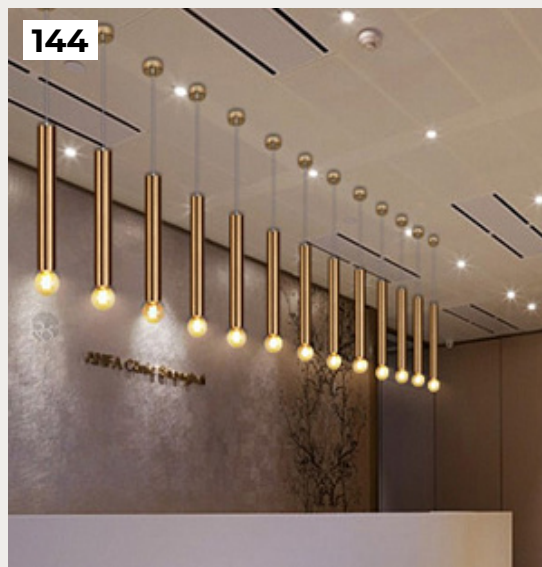

141

142

141.

APOLLO by Cables

Код: OPD226 (3 варианта)

[Открыть на сайте](#)

142.

FUNNEL by Cables

Код: OPD167 (2 варианта)

[Открыть на сайте](#)

143.

Denolia by Romatti

Код: PD195 (5 вариантов)

[Открыть на сайте](#)

144.

Sakled by Romatti

Код: GL-85 (12 вариантов)

[Открыть на сайте](#)

143

144