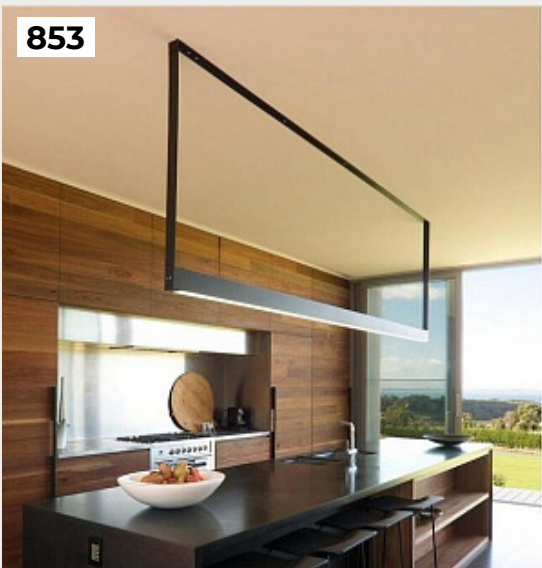

853

854

853.

Plasma-Q by Romatti

Код: PS-2580

[Открыть на сайте](#)

854.

Malice by Romatti

Код: G2480

[Открыть на сайте](#)

855.

Vila Nova

Код: ST699

[Открыть на сайте](#)

856.

PENTES by Romatti

Код: PD6393

[Открыть на сайте](#)

855

856