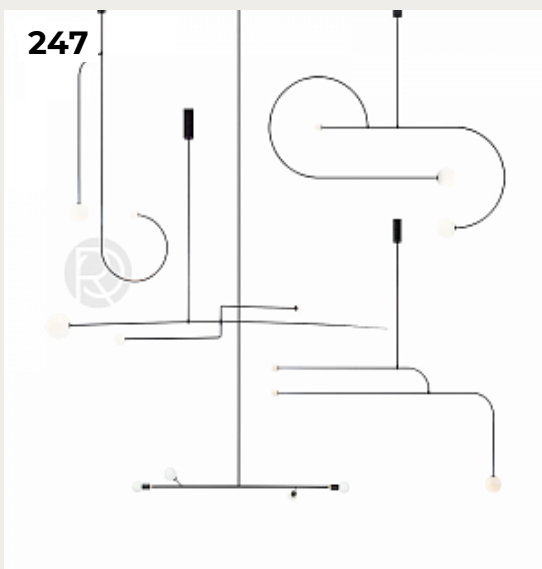

245.

Quiozel by Romatti

Код: PD198 (4 варианта)

[Открыть на сайте](#)

246.

XXL ROSE-ONE DUE by Cables

Код: OPD5611 (5 вариантов)

[Открыть на сайте](#)

247.

MOBILE by Romatti

Код: PD1621 (10 вариантов)

[Открыть на сайте](#)

248.

PYRAMID by Cables

Код: OPD146

[Открыть на сайте](#)