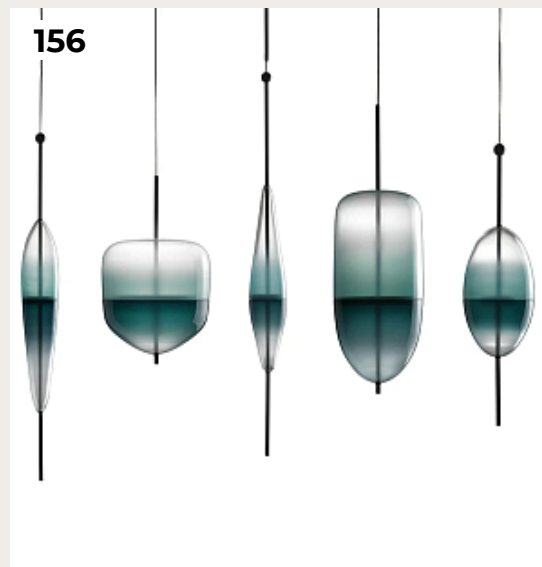

Код: PD980 (2 варианта)

[Открыть на сайте](#)

152.

Almonds by Romatti

Код: PD256

[Открыть на сайте](#)

153.

Venza Sunset by Romatti