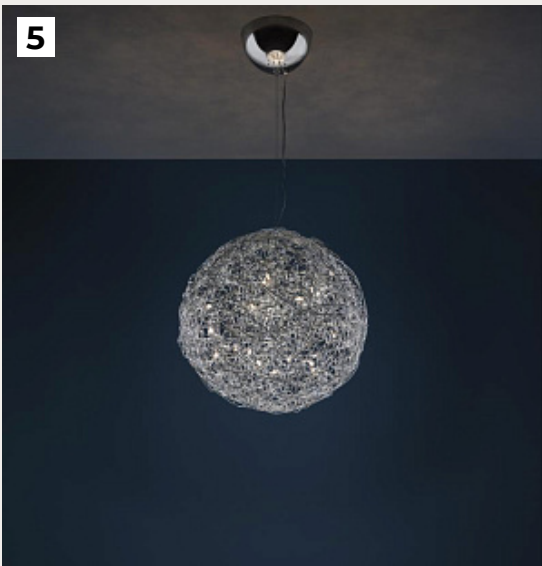

**Подвесной светильник Amisol by  
Luceplan**

Код: 1D910/100020

[Открыть на сайте](#)

2.

**Подвесной светильник CHOOSE  
by Artemide**

Код: 1123020A (2 варианта)

[Открыть на сайте](#)

3.

**Подвесной светильник Wind by  
Vibia**

Код: 4077 61/10 (2 варианта)

[Открыть на сайте](#)

4.

**Подвесной светильник CABILDO  
by Artemide**

Код: 1192010A

[Открыть на сайте](#)

5.