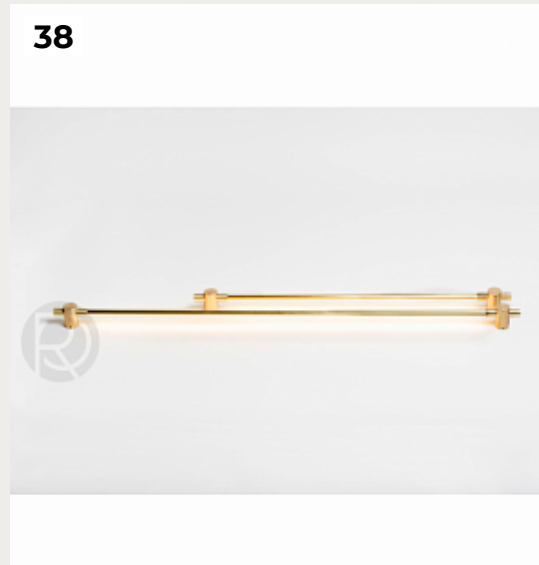

37.

Ike by Romatti

Код: N298

[Открыть на сайте](#)

38.

MARIKA by Romatti

Код: W957 (3 варианта)

[Открыть на сайте](#)

39.

Lofati by Romatti

Код: BSA-128 (5 вариантов)

[Открыть на сайте](#)

40.

CODY by Mullan Lighting

Код: OW485 (3 варианта)

[Открыть на сайте](#)