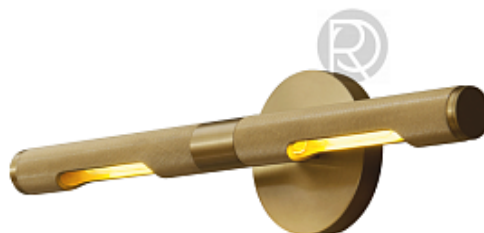

105

106

107

108

105.

LOTTA by Romatti

Код: W5196 (3 варианта)

[Открыть на сайте](#)

106.

MIECZ by Romatti

Код: W5185 (4 варианта)

[Открыть на сайте](#)

107.

PUK FLEXLIGHT by TOP LIGHT

Код: OW5399 (4 варианта)

[Открыть на сайте](#)

108.

LLAUTO by Romatti

Код: W5176 (6 вариантов)

[Открыть на сайте](#)