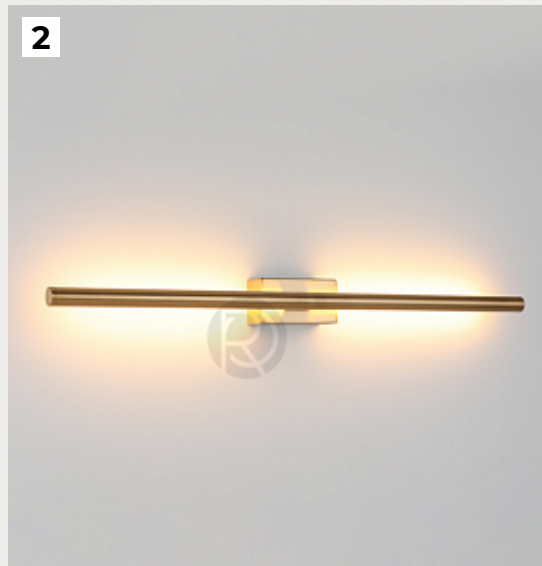

1.

ASOR by Romatti

Код: W2133 (12 вариантов)

[Открыть на сайте](#)

2.

ALONTE by Romatti

Код: W2131 (4 варианта)

[Открыть на сайте](#)

3.

CSANTER by Romatti

Код: W4567 (4 варианта)

[Открыть на сайте](#)

4.

SITTO by Romatti

Код: W2132 (4 варианта)

[Открыть на сайте](#)