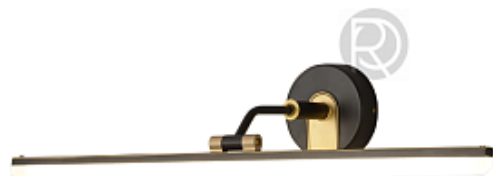

101

102

103

104

101.

PIEGARE by Romatti

Код: W5189 (2 варианта)

[Открыть на сайте](#)

102.

ANTIGIUTAT by Romatti

Код: W5178 (10 вариантов)

[Открыть на сайте](#)

103.

VECCIA by Romatti

Код: W5195 (6 вариантов)

[Открыть на сайте](#)

104.

MIRALL by Romatti

Код: W5182 (8 вариантов)

[Открыть на сайте](#)