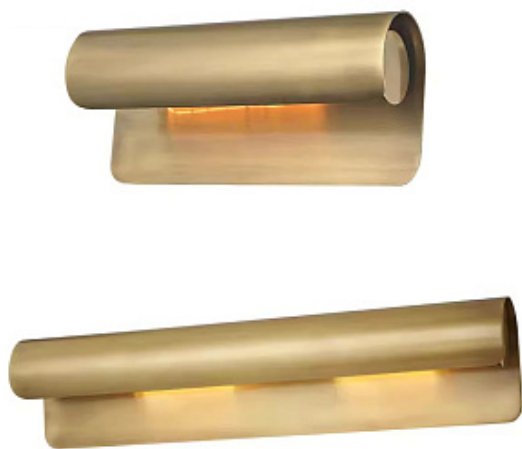

TENTA by Romatti

Код: 85001-1W-L

[Открыть на сайте](#)

121

122

123

124

121.