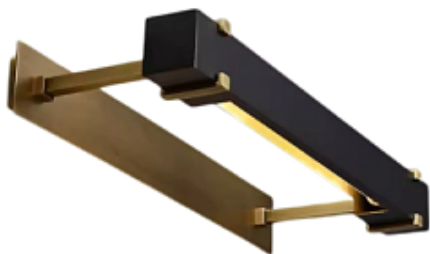

77

78

79

80

77.

BRVI by Romatti

Код: 8922-D

[Открыть на сайте](#)

78.

CINTA by Romatti

Код: W5221 (9 вариантов)

[Открыть на сайте](#)

79.

Подсветка для картин QURADO by Romatti

Код: SL596.101.01

[Открыть на сайте](#)

80.

VELL-VELL by Romatti

Код: W5181 (3 варианта)

[Открыть на сайте](#)