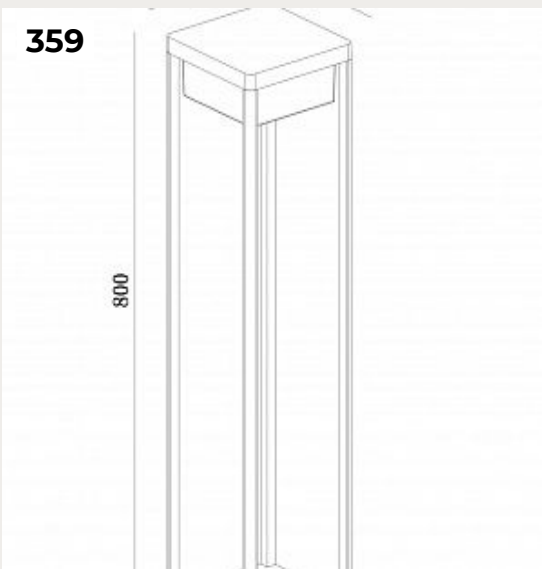

359

360

361

362

361.

Люстра FECIAS by Romatti

Код: FR5049PL-27B

[Открыть на сайте](#)