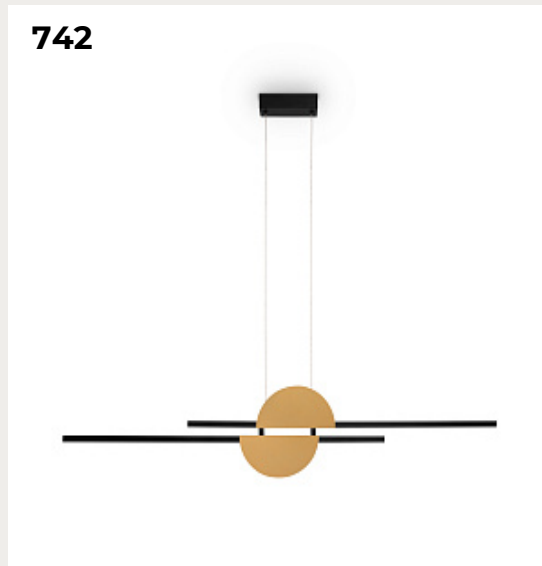

739

740

741

742

743

744

741.

**Напольный светильник (торшер)
The Sixth Sense Table & Floor**