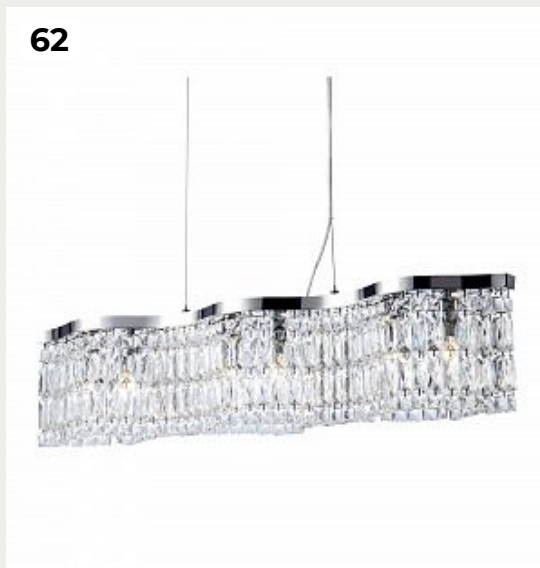

61

62

61.

Люстра BELEG by Romatti

Код: ARM013-03-W

[Открыть на сайте](#)

62.

Люстра DIOL by Romatti

Код: DIA005PL-06CH

[Открыть на сайте](#)

63.

Подвесной светильник VENOD by Romatti

Код: H260-03-N

[Открыть на сайте](#)

64.

Люстра WIVES by Romatti

Код: MOD062PL-L103CH3K

[Открыть на сайте](#)

63

64