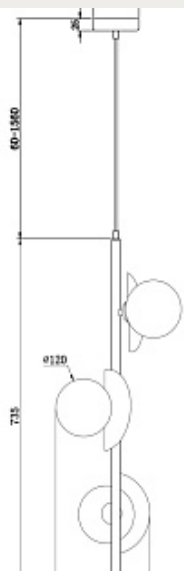

721

722

721.

Подвесной светильник Seria Modern

Код: FR5391PL-03CFL

[Открыть на сайте](#)

722.

Подвесной светильник Krone Pendant

Код: P097PL-L48BS3K

[Открыть на сайте](#)

723.

Потолочный светильник Hats Modern

Код: FR5370CL-06B

[Открыть на сайте](#)

724.

Настенный светильник (бра) Sparkle Modern

Код: MOD343WL-L5BS3K

[Открыть на сайте](#)

723

724