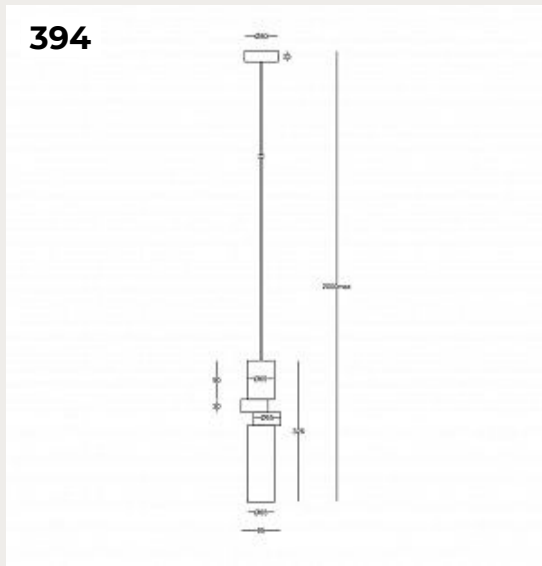

392.

Настенный светильник (бра) RIM by Romatti

Код: MOD058WL-L50W4K

[Открыть на сайте](#)

391

392

393

394