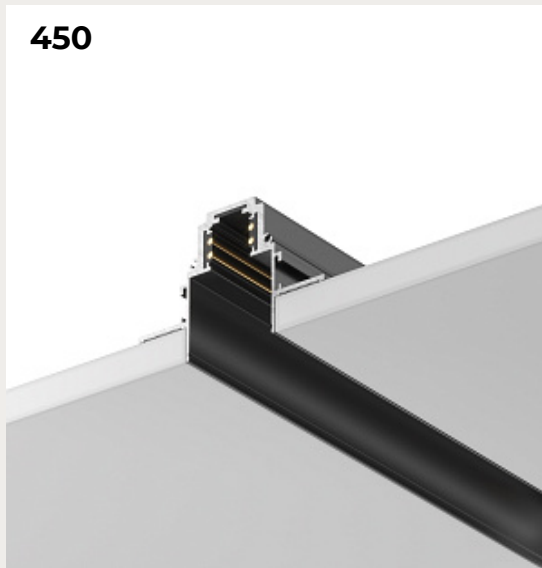

448.

Люстра Sonder Modern

Код: FR5204PL-06BS

[Открыть на сайте](#)

447

448

449

450