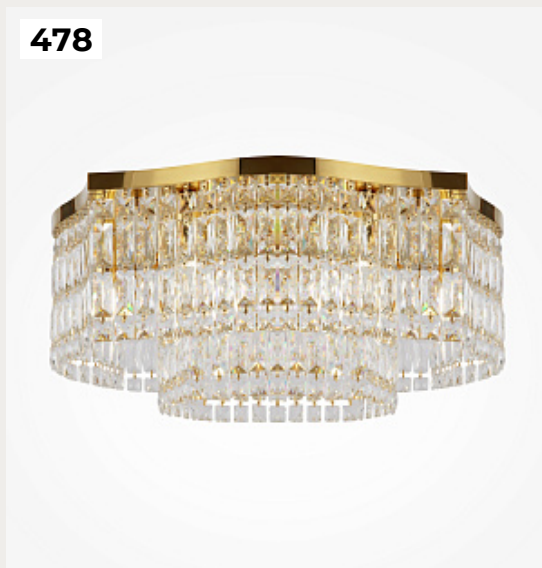

475

476

477

478

477.

Люстра Ring Modern

Код: MOD013PL-04BS1

[Открыть на сайте](#)