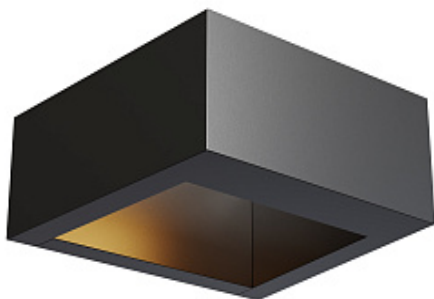

781

782

781.

Настенный светильник (бра) Cont Outdoor

Код: O464WL-L18GF3K

[Открыть на сайте](#)

782.

Люстра Rim Modern

Код: MOD058PL-L32WK

[Открыть на сайте](#)

783.

Настенный светильник (бра) Pattern Modern

Код: MOD267WL-L18CH3K

[Открыть на сайте](#)

784.

Люстра Line Modern

Код: MOD016PL-L52BK

[Открыть на сайте](#)

783

784