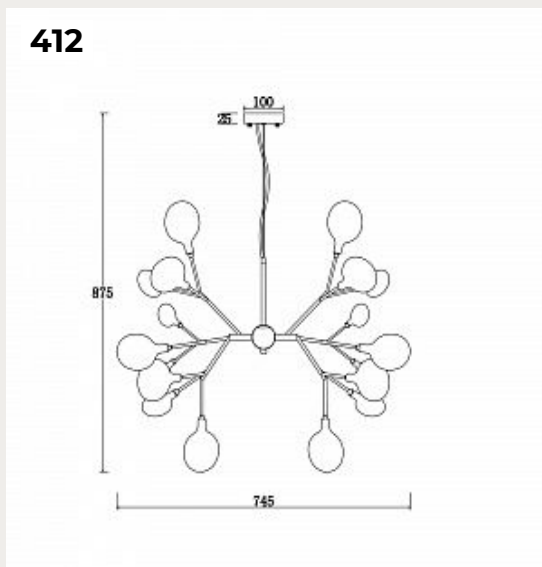

409

410

409.

Подвесной светильник Erich Modern

Код: MOD221PL-03N

[Открыть на сайте](#)

410.

Настенный светильник (бра) Aura Modern

Код: MOD016WL-01BS

[Открыть на сайте](#)

411.

Люстра Revero Neoclassic

Код: MOD085PL-07G

[Открыть на сайте](#)

412.

Люстра FECIAS by Romatti

Код: FR5049PL-27W

[Открыть на сайте](#)

411

412