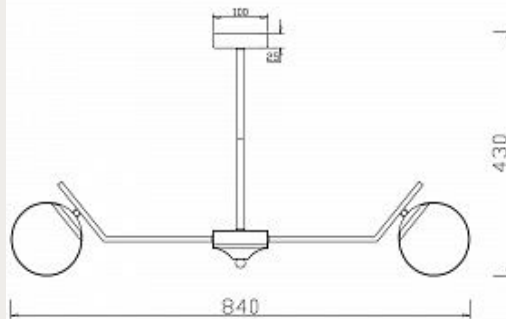

416.

Люстра Savia Modern

Код: FR5203PL-10CH

[Открыть на сайте](#)

415

416

417

418