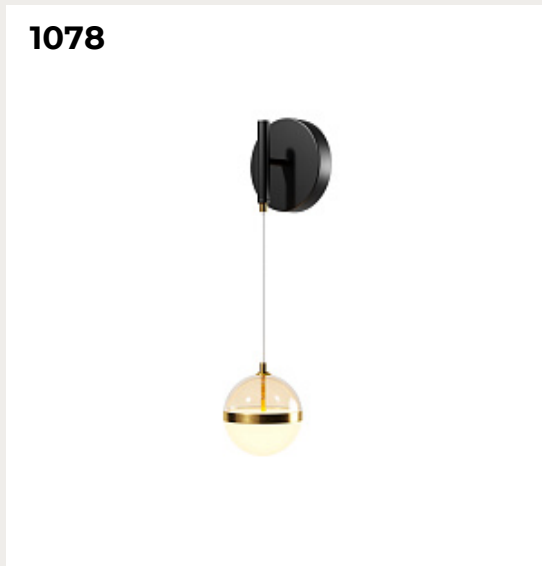

1077

1078

1077.

Люстра Tesse Crystal

Код: FR1011PL-06B

[Открыть на сайте](#)

1078.

Настенный светильник (бра) Area Modern