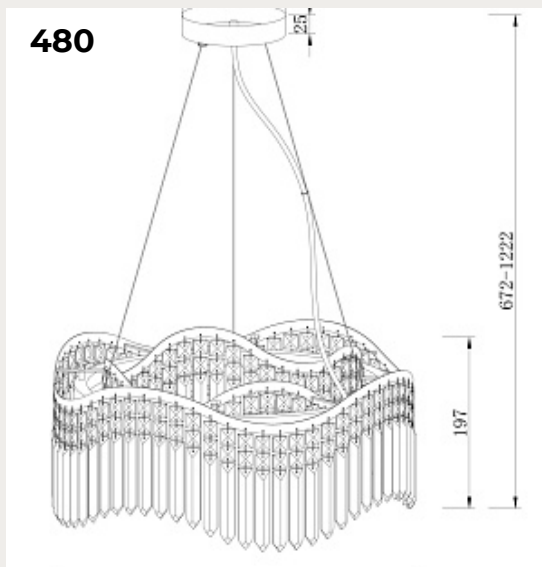

480.

Люстра Gracia Diamant Crystal

Код: DIA201PL-06G

[Открыть на сайте](#)

479

480

481

482