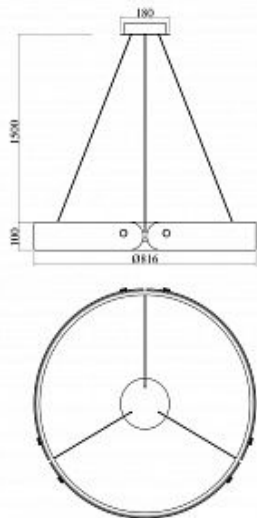

332.

**Настенный светильник (бра) RIM
by Romatti**

Код: MOD058WL-L35BS4K

[Открыть на сайте](#)

331

332

333

334