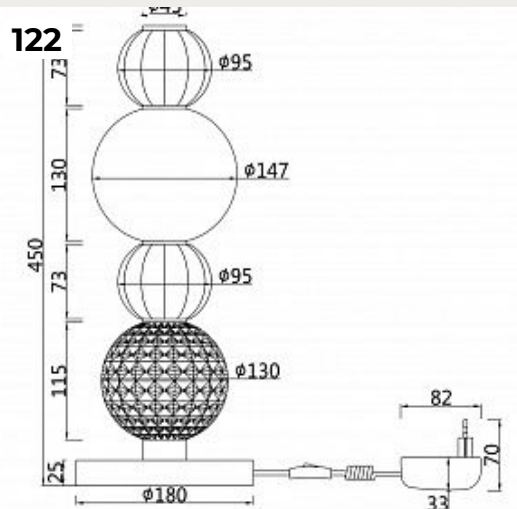

121

121.

Потолочный светильник MINA by Romatti

Код: H223-PL-03-G

[Открыть на сайте](#)

122.

Настольный светильник OLAS by Romatti

Код: MOD301TL-L18CH3K

[Открыть на сайте](#)

123.

Люстра HASIO by Romatti

Код: MOD097PL-12CH

[Открыть на сайте](#)

124.

Потолочный светильник IBETA by Romatti

Код: FR5095CL-08G

[Открыть на сайте](#)

123

124