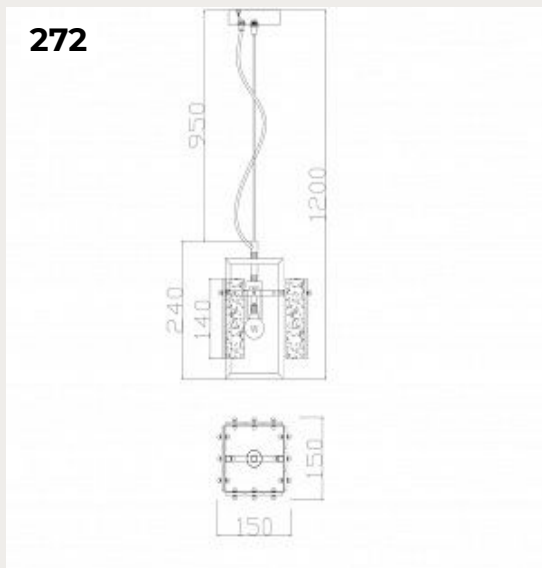

269

270

269.

Люстра MALINE by Romatti

Код: FR2019PL-05BS

[Открыть на сайте](#)

270.

Потолочный светильник SIMON by Romatti

Код: FR2020-PL-06-BZ

[Открыть на сайте](#)

271.

Люстра ACOS by Romatti

Код: MOD223PL-06BS

[Открыть на сайте](#)

272.

Подвесной светильник VICAD by Romatti

Код: FR5166PL-01BS

[Открыть на сайте](#)

271

272