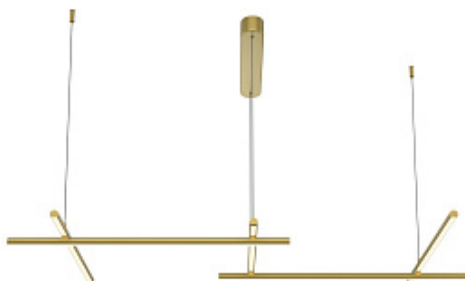

667

668

665.

Потолочный светильник Celebrity Modern

Код: FR5242CL-24BS

[Открыть на сайте](#)

666.

Ландшафтный светильник Goll Outdoor