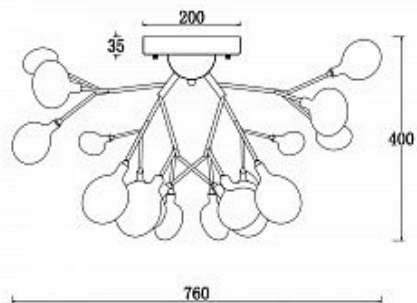

207

208

209

210

209.

**Потолочный светильник OLINA
by Romatti**

Код: DIA120-09-G

[Открыть на сайте](#)