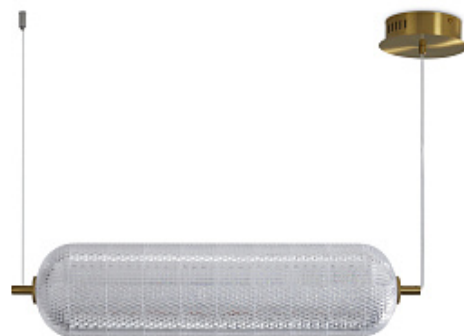

957

958

957.

Подвесной светильник Antic Modern

Код: MOD302PL-04W

[Открыть на сайте](#)

958.

Настенный светильник (бра) Sparkle Modern

Код: MOD343WL-L5BS3K3

[Открыть на сайте](#)

959.

Подвесной светильник Oasis Modern

Код: MOD289PL-L53BS3K

[Открыть на сайте](#)

960.

Подвесной светильник Awella LED

Код: FR6135PL-L18BT

[Открыть на сайте](#)

959

960