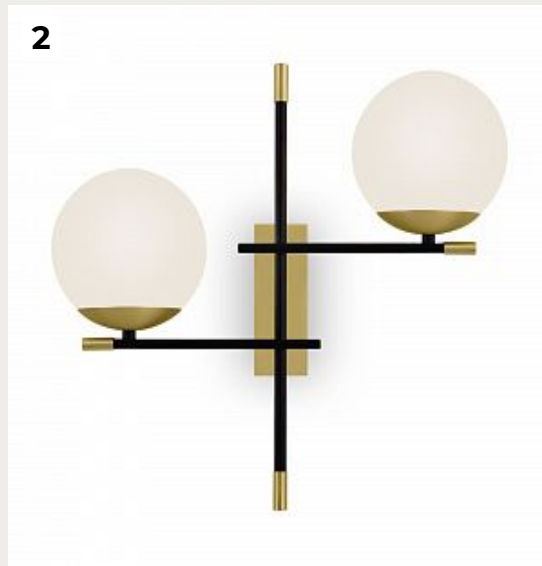

ROMMATTI

МАУТОНІ (ГЕРМАНІЯ)

2025

1.
Настольный светильник VIRE by Romatti

Код: Z005TL-01CH

[Открыть на сайте](#)

2.
Настенный светильник (бра) NOLITEO by Romatti

Код: MOD050WL-02G