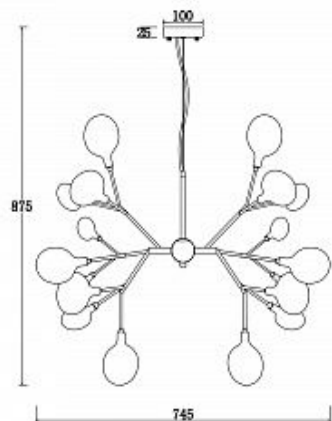

361

362

361.

Люстра FECIAS by Romatti

Код: FR5049PL-27B

[Открыть на сайте](#)

362.

MOONROCK by Romatti

Код: FR5173PL-06BS

[Открыть на сайте](#)

363.

Люстра BANCER by Romatti

Код: MOD317PL-04B

[Открыть на сайте](#)

364.

Потолочный светильник CAROL by Romatti

Код: FR2302-CL-09-WG

[Открыть на сайте](#)

363

364