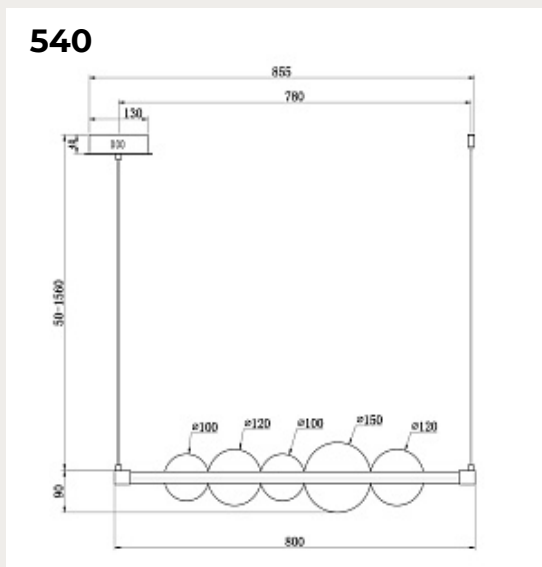

537

538

537.

Люстра Mood Modern

Код: MOD172PL-06BS

[Открыть на сайте](#)

538.

Настенный светильник (бра) Nuance Modern

Код: MOD180WL-L4B3K1

[Открыть на сайте](#)

539.

Напольный светильник (торшер) Rosemary Classic

Код: FR2190FL-01N

[Открыть на сайте](#)

540.

Люстра Glaze Modern

Код: FR5396PL-L11BS

[Открыть на сайте](#)

539

540