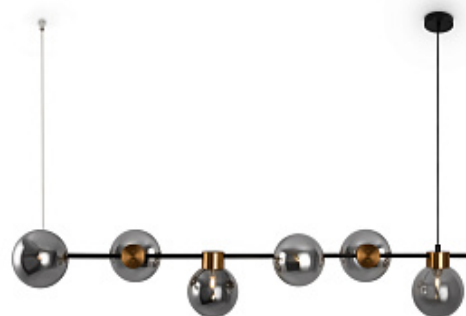

517

518

517.

Подвесной светильник Jovian Modern

Код: FR5390PL-01W

[Открыть на сайте](#)

518.

Люстра Gatsby Modern

Код: FR5232PL-06B1

[Открыть на сайте](#)

519.

Люстра Facet Neoclassic

Код: MOD094PL-08G

[Открыть на сайте](#)

520.

Люстра Lucrecia Modern

Код: FR5217PL-08FG

[Открыть на сайте](#)

519

520