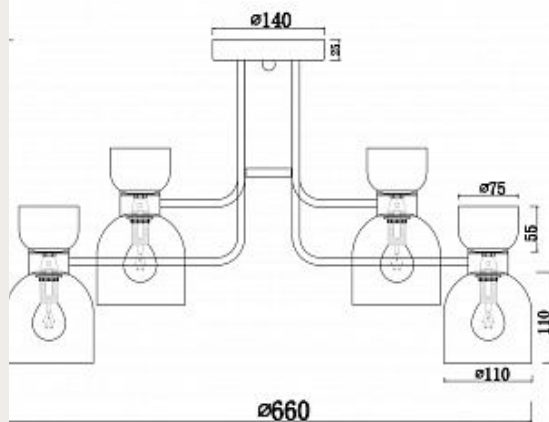

29.

30.

29.

Люстра ILAS by Romatti

Код: FR5094PL-08G

[Открыть на сайте](#)

30.

Люстра RIMET by Romatti

Код: MOD058PL-L54BS4K

[Открыть на сайте](#)

31.

Люстра LOYA by Romatti

Код: FR5143PL-09G

[Открыть на сайте](#)

32.

Потолочный светильник FORENIA by Romatti

Код: FR5049CL-36W1

[Открыть на сайте](#)

31.

32.