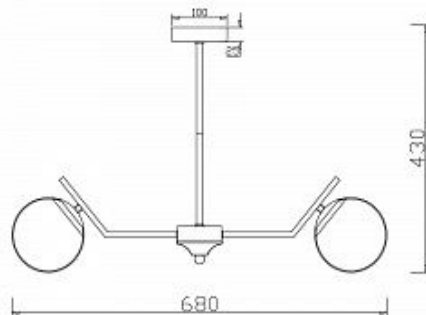

359

360

361

362

361.

Люстра FECIAS by Romatti

Код: FR5049PL-27B

[Открыть на сайте](#)