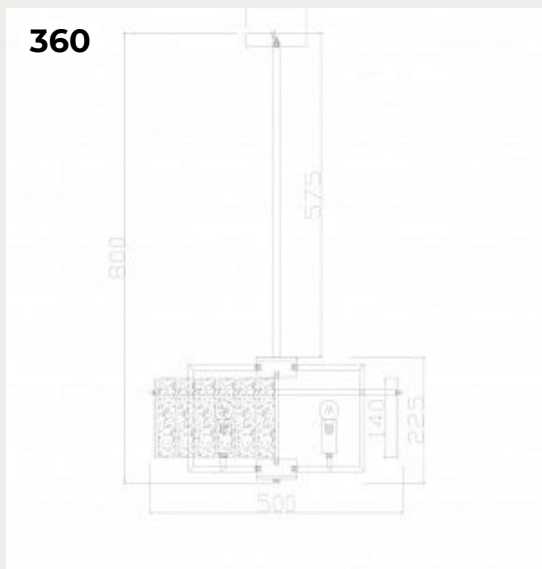

357

358

357.

Подвесной светильник TON by Romatti

Код: P001PL-01BZ

[Открыть на сайте](#)

358.

Настенный светильник (бра) PETES by Romatti

Код: MOD043WL-01G

[Открыть на сайте](#)

359.

Ландшафтный светильник BAKIR by Romatti

Код: O021FL-L10B3K

[Открыть на сайте](#)

360.

Люстра BAIKA by Romatti

Код: FR5166PL-06BS

[Открыть на сайте](#)

359

360