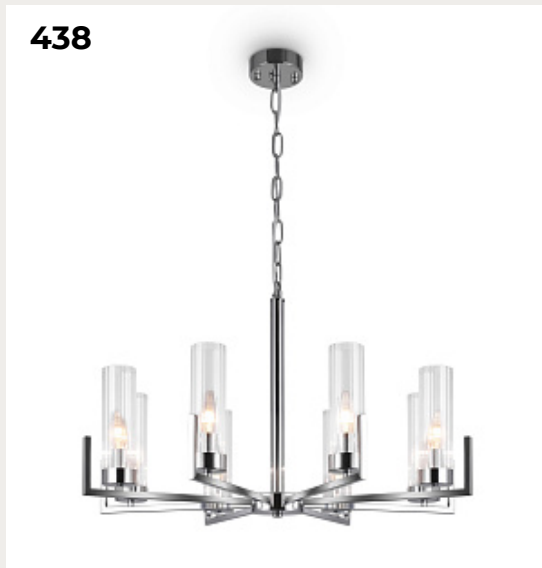

437

438

437.

Люстра Porto Modern

Код: FR5104PL-08BS3

[Открыть на сайте](#)

438.

Люстра Adeline Modern

Код: FR5214PL-08CH

[Открыть на сайте](#)

439.

Люстра Deserto Modern

Код: FR5141PL-10BS

[Открыть на сайте](#)

440.

Люстра Cocktail time Modern

Код: MOD325PL-06G

[Открыть на сайте](#)

439

440