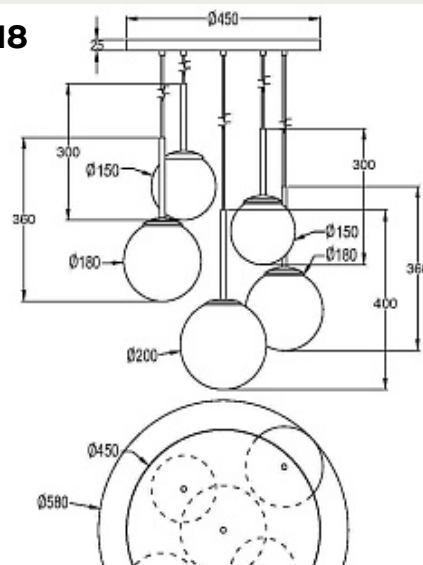

617.

**Настольный светильник
Impressive Modern**

Код: MOD151TL-01G

[Открыть на сайте](#)

618.

Люстра Basic form Modern

Код: MOD321PL-05G1

[Открыть на сайте](#)