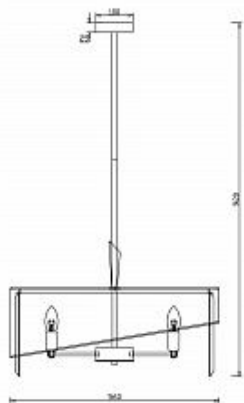

389

390

389.

Люстра EPSE by Romatti

Код: FR5170PL-08N

[Открыть на сайте](#)

390.

Напольный светильник (торшер) VITA by Romatti

Код: FR5152-FL-01-GR

[Открыть на сайте](#)

391.

Подвесной светильник VICALE by Romatti

Код: MOD308PL-L9GR3K

[Открыть на сайте](#)

392.

Настенный светильник (бра) RIM by Romatti

Код: MOD058WL-L50W4K

[Открыть на сайте](#)

391

392