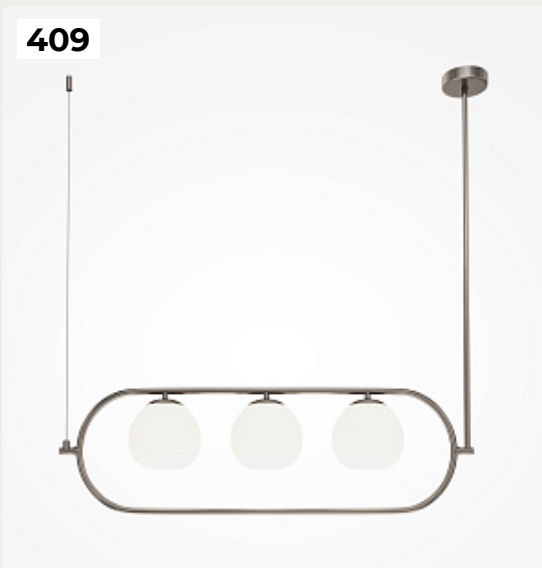

408.

**Потолочный светильник Damask
Modern**

Код: FR5205PL-06BS

[Открыть на сайте](#)

407

408

409

410