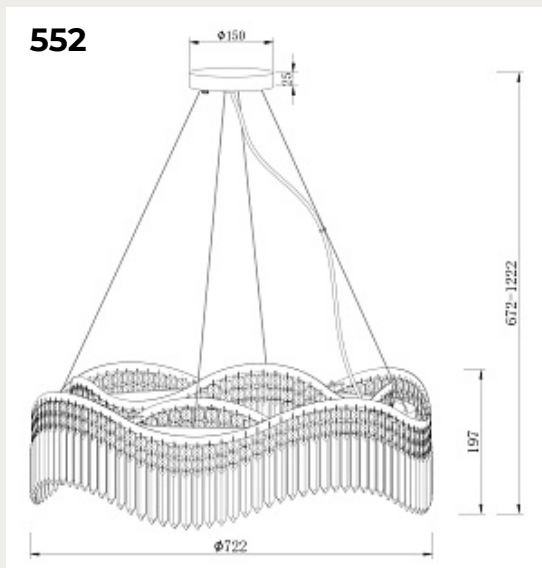

Код: FR5384PL-L11R

[Открыть на сайте](#)

549

550

551

552

549.

**Настенный светильник (бра)
Maya Pendant**