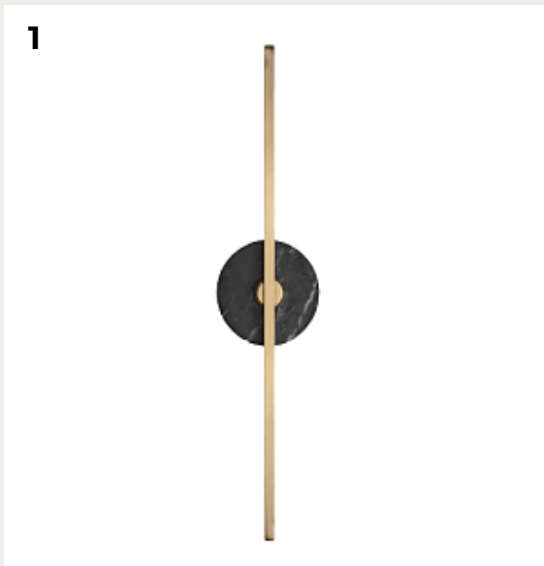

**ROMA LATTI**

**ДИЗАЙНЕРСКИЕ СВЕТИЛЬНИКИ MATLIGHT MILANO (ИТАЛИЯ)**

2025

1.

**STICK by Matlight Milano**

Код: OW5317 (2 варианта)

[Открыть на сайте](#)

2.