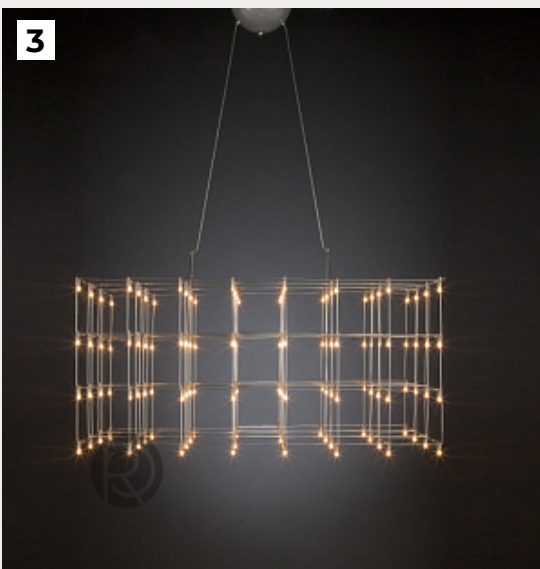

# РОМАТТИ

**ЛЮСТРЫ В ВИДЕ КЛЕТКИ**

1.  
**SIMPATICO ORB by Currey & Company**

Код: OL1111

[Открыть на сайте](#)

2.  
**SPUTNIK by Signature**

Код: OL4738

[Открыть на сайте](#)