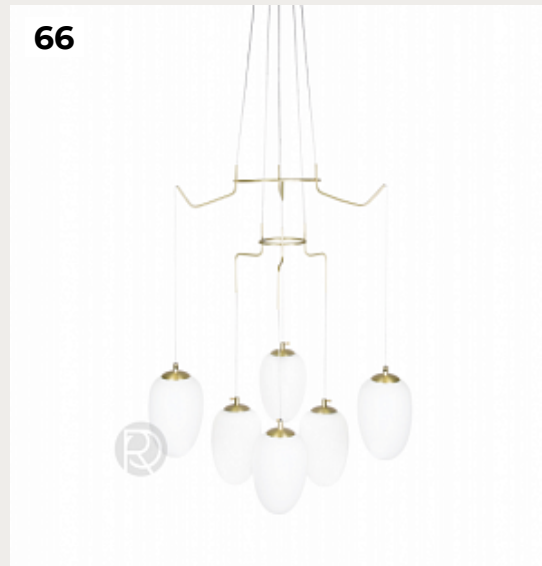

65.

TRIF by Romatti

Код: L1618 (3 варианта)

[Открыть на сайте](#)

66.

DIVINE by Globen

Код: OL457 (2 варианта)

[Открыть на сайте](#)

67.

Wester by Romatti

Код: L812

[Открыть на сайте](#)

68.

FAIRY by Globen

Код: OPD613

[Открыть на сайте](#)