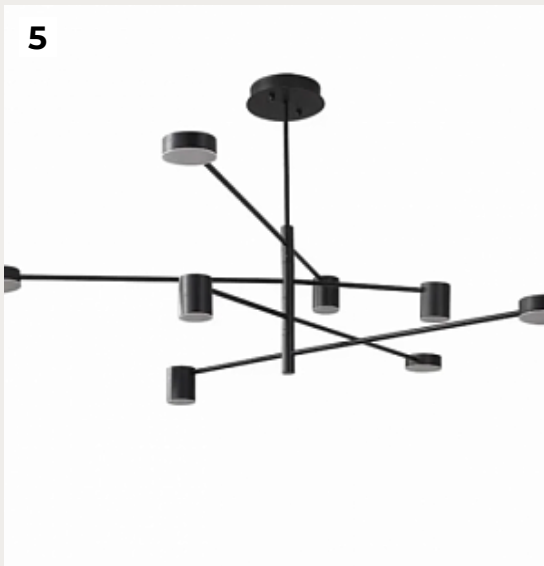

5.

ENDY by Romatti

Код: L586 (16 вариантов)

[Открыть на сайте](#)

6.

ENVOLEE by Romatti

Код: L9464 (4 варианта)

[Открыть на сайте](#)

7.

STIRI by Romatti

Код: L1282 (2 варианта)

[Открыть на сайте](#)

8.

COLLANA by Romatti

Код: L6828 (18 вариантов)

[Открыть на сайте](#)