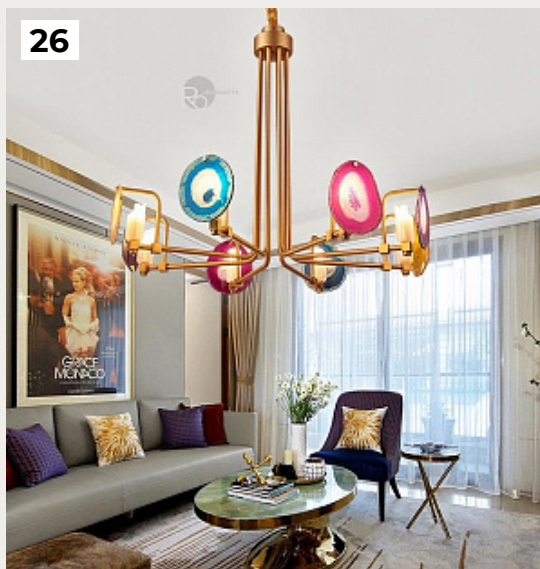

[Открыть на сайте](#)

23

24

25

26

25.

CHLOE by Romatti

Код: TH481 (2 варианта)