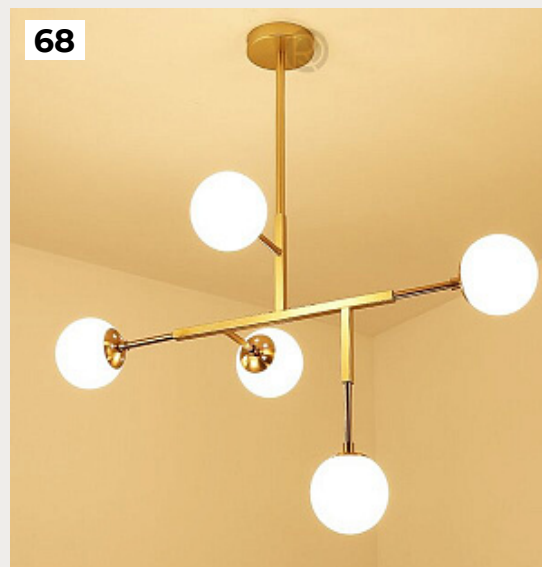

65.

ACCORD LINE by Romatti

Код: TH212 (4 варианта)

[Открыть на сайте](#)

66.

WIGNER by Romatti

Код: L1699 (16 вариантов)

[Открыть на сайте](#)

67.

OLLES by Romatti

Код: PT596 (3 варианта)

[Открыть на сайте](#)

68.

Galaxy by Romatti

Код: L398 (3 варианта)

[Открыть на сайте](#)