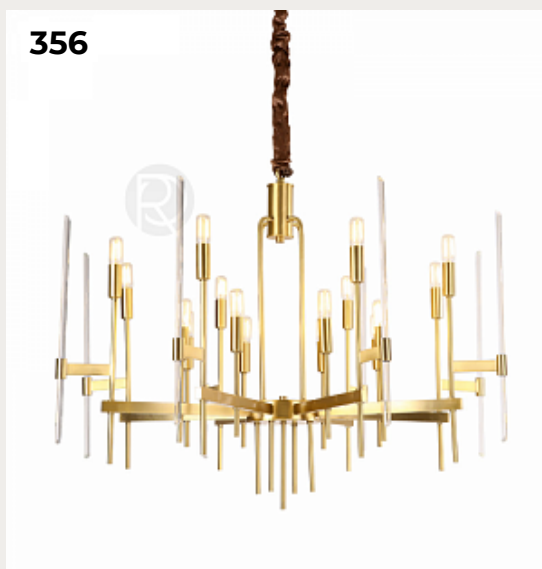

[Открыть на сайте](#)

356.

ANKE by Romatti

Код: L1484 (2 варианта)

[Открыть на сайте](#)

355

356

357