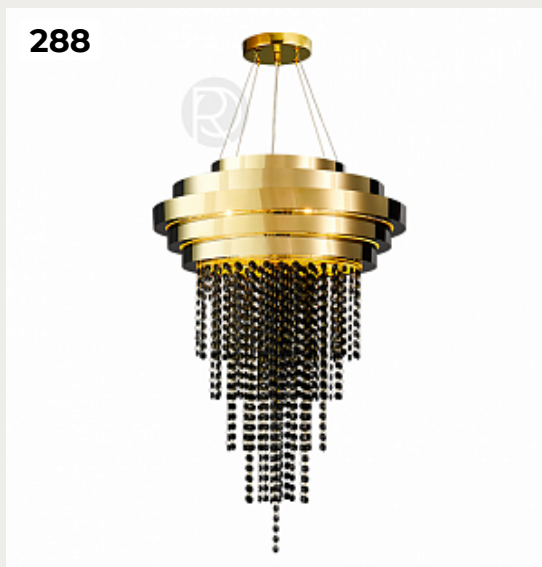

285

286

285.

CALIFORNIA by Mullan Lighting

Код: OL1152

[Открыть на сайте](#)

286.

NOTO by Romatti

Код: L8799 (4 варианта)

[Открыть на сайте](#)

287.

Brass by Romatti

Код: M318 (2 варианта)

[Открыть на сайте](#)

288.

GUGGENHEIM by Romatti

Код: L2523 (4 варианта)

[Открыть на сайте](#)

287

288