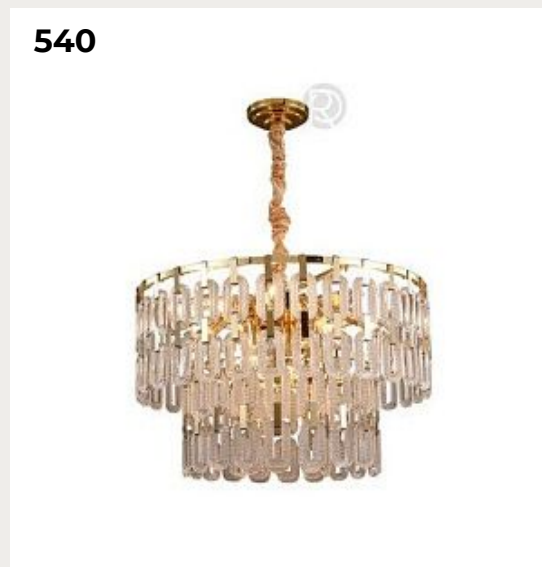

537.

CIRCUN by Romatti

Код: L11145 (6 вариантов)

[Открыть на сайте](#)

538.

LOFT ITALIA by Romatti

Код: L1635 (4 варианта)

[Открыть на сайте](#)

539.

ARGENTUM by Romatti

Код: L1417 (3 варианта)

[Открыть на сайте](#)

540.

GOUD by Romatti

Код: L5115 (3 варианта)

[Открыть на сайте](#)