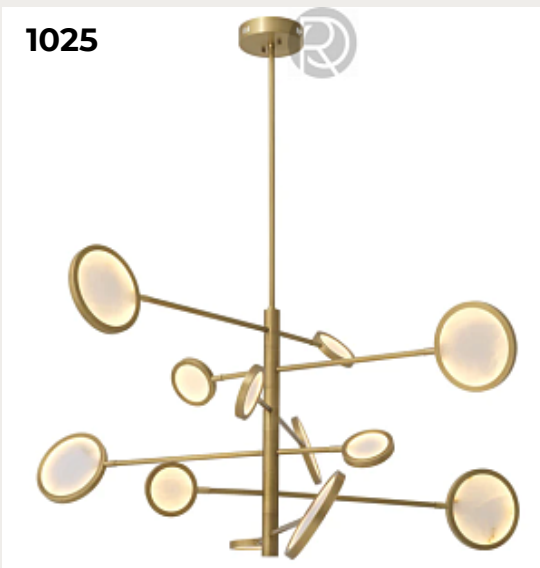

1025

1026

1025.

DOMANI by EICHHOLTZ

Код: OL5346

[Открыть на сайте](#)

1026.

OUMA by Romatti

Код: TH415 (4 варианта)

[Открыть на сайте](#)

1027.

**AVRON by Bourgeois Boheme
Atelier**

Код: OL5385 (2 варианта)

[Открыть на сайте](#)

1028.

MEDIAN by Apparatus

Код: OL5357 (2 варианта)

[Открыть на сайте](#)

1027

1028