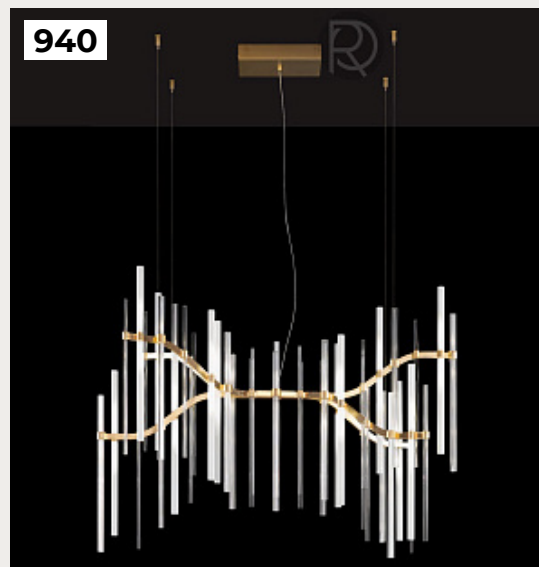

937.

**PETIT BIJOUX by Catellani & Smith
Lights**

Код: OL5373

[Открыть на сайте](#)

938.

ARBRE by Romatti

Код: L5458 (2 варианта)

[Открыть на сайте](#)

939.

NELLU by Romatti

Код: L11133 (2 варианта)

[Открыть на сайте](#)

940.

NEVA by Euroluce

Код: OL5232 (2 варианта)

[Открыть на сайте](#)