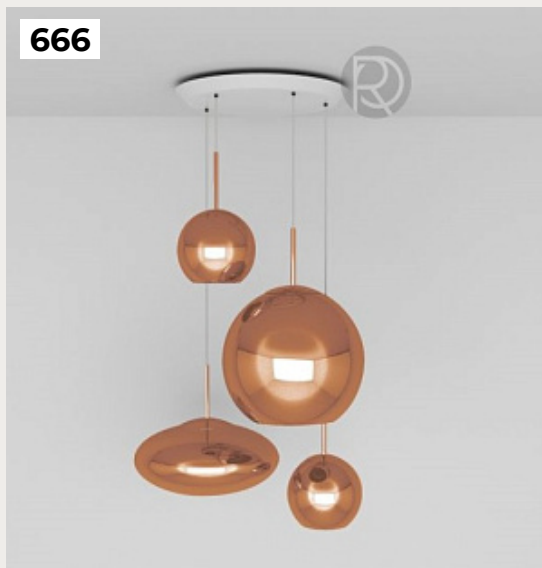

665

666

665.

FACILITIER by Romatti

Код: L5151 (4 варианта)

[Открыть на сайте](#)

666.

COPPER LED by Tom Dixon

Код: OL5195 (2 варианта)

[Открыть на сайте](#)

667.

WATERFALL by SERIP

Код: OL5178 (48 вариантов)

[Открыть на сайте](#)

668.

THERMO by Romatti

Код: L5336 (7 вариантов)

[Открыть на сайте](#)

667

668