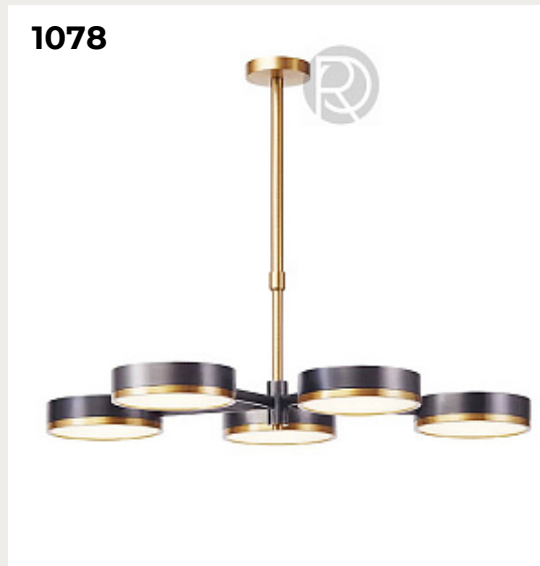

1077.

CRYSTAL SHALLOW by Tigermoth

Код: OL5447 (15 вариантов)

[Открыть на сайте](#)

1078.

TENDENCIA by Romatti

Код: L5461

[Открыть на сайте](#)

1079.

**TURRCIU by Catellani & Smith
Lights**

Код: OL5369 (8 вариантов)

[Открыть на сайте](#)

1080.

PLEATED CRYSTAL by Marc Wood

Код: OL5415 (2 варианта)

[Открыть на сайте](#)