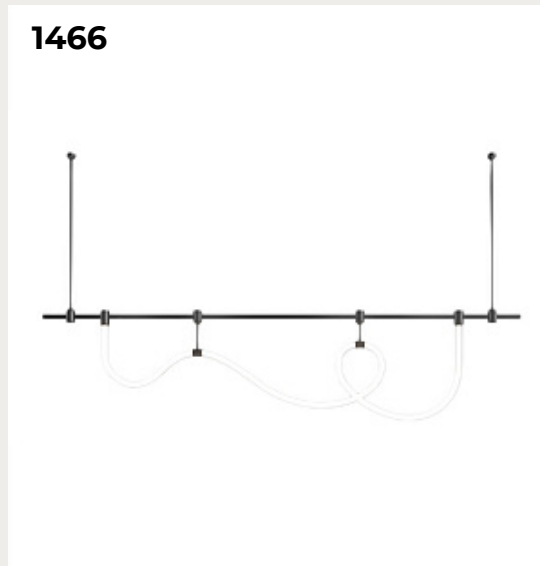

1465.

MELONA CIRCLE by Romatti

Код: CL6299C (2 варианта)

[Открыть на сайте](#)

1466.

GARASEN by Romatti

Код: YM-Z007

[Открыть на сайте](#)

1467.

BERAW by Romatti

Код: CL6314 (3 варианта)

[Открыть на сайте](#)

1468.

RAKIA by Romatti

Код: CL6280 (3 варианта)

[Открыть на сайте](#)