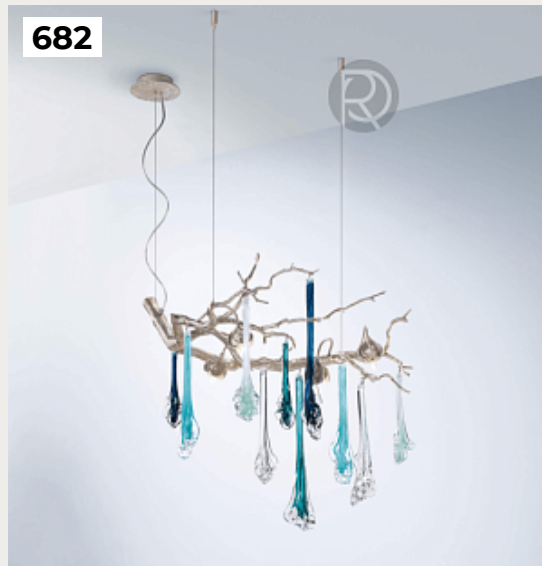

681.

CRESTA by Romatti

Код: L11151 (3 варианта)

[Открыть на сайте](#)

682.

CORAL RETANGULO by SERIP

Код: OL5161 (2 варианта)

[Открыть на сайте](#)

683.

MONIFIQUE by Romatti

Код: L5157 (4 варианта)

[Открыть на сайте](#)

684.

LOE by Romatti

Код: TH2008 (7 вариантов)

[Открыть на сайте](#)