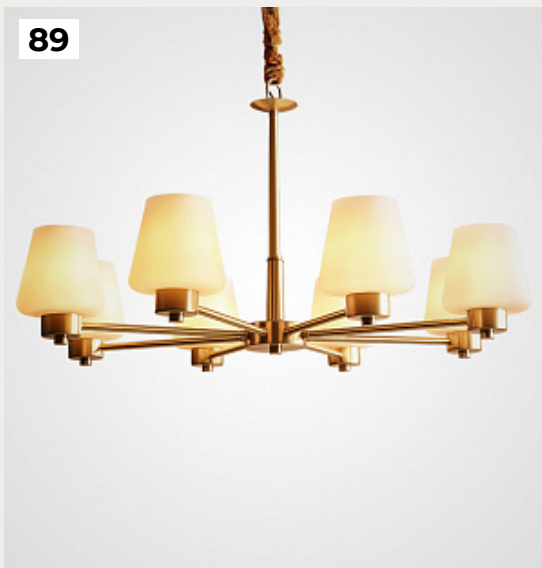

89.

RESTO by Romatti

Код: L1677 (3 варианта)

[Открыть на сайте](#)

90.

LAMPADARI VINTAGE by Romatti

Код: L678 (5 вариантов)

[Открыть на сайте](#)

91.

FAIRYTALE by Romatti

Код: L2966 (10 вариантов)

[Открыть на сайте](#)

92.

ATHENA by Romatti

Код: L3244 (5 вариантов)

[Открыть на сайте](#)