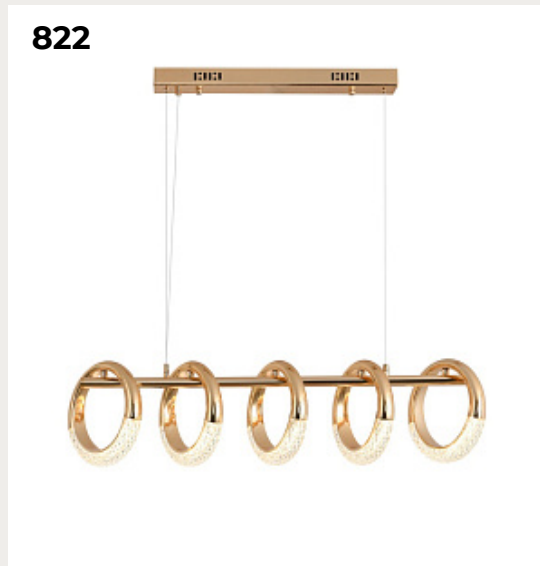

821.

**GOLD MOON by Catellani & Smith
Lights**

Код: OL5374

[Открыть на сайте](#)

822.

SCENARIO by Romatti

Код: TH508 (7 вариантов)

[Открыть на сайте](#)

823.

Люстра FERNO by Romatti

Код: MOD070PL-L48W3K

[Открыть на сайте](#)

824.

Люстра EILO by Romatti

Код: FR5050PL-05BS

[Открыть на сайте](#)