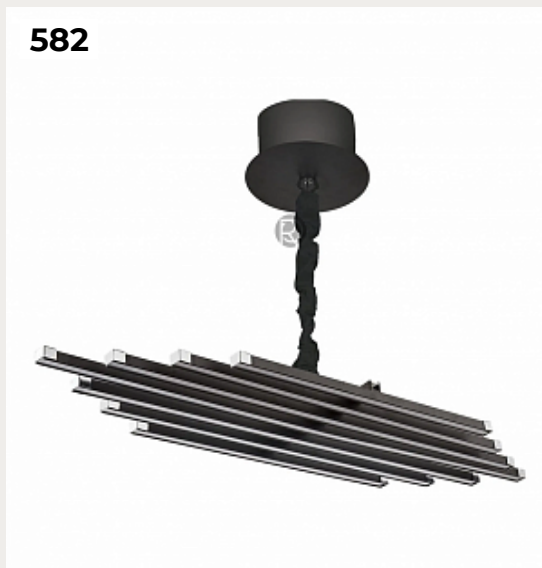

581

582

581.

KELLY by Romatti

Код: L11395 (3 варианта)

[Открыть на сайте](#)

582.

KYE by Romatti

Код: L1584

[Открыть на сайте](#)

583.

GIROCOLLO by Romatti

Код: L5121 (8 вариантов)

[Открыть на сайте](#)

584.

APLIQA ODIN by Romatti

Код: L1235

[Открыть на сайте](#)

583

584