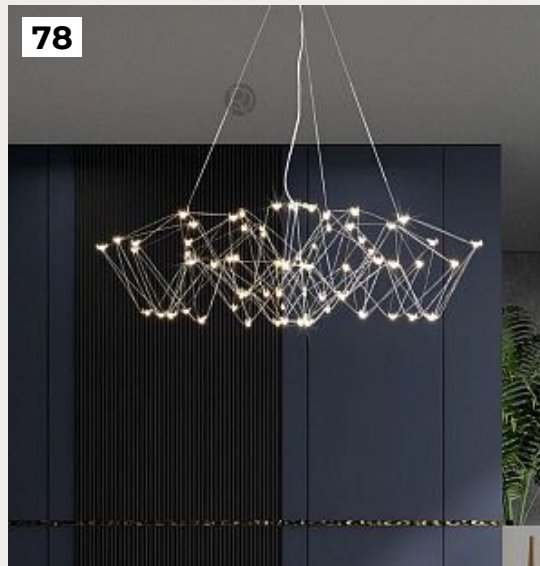

77.

VERSAILLES LANTERN by Romatti Lighting

Код: OL4621 (2 варианта)

[Открыть на сайте](#)

78.

FIREFLY'S by Romatti

Код: L1492 (5 вариантов)

[Открыть на сайте](#)

79.

GIPSOPHILA by Romatti

Код: L1493 (8 вариантов)

[Открыть на сайте](#)

80.

SENTA by Romatti

Код: L8354 (5 вариантов)

[Открыть на сайте](#)