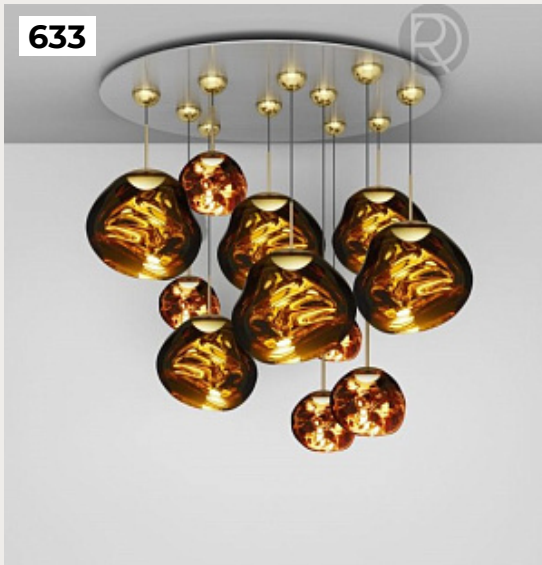

633.

MELT LED ROUND by Tom Dixon

Код: OL5194 (12 вариантов)

[Открыть на сайте](#)

634.

TUBE'S LABIRINT by Romatti

Код: L1545

[Открыть на сайте](#)

635.

VARIEGATION by Romatti

Код: L2979 (3 варианта)

[Открыть на сайте](#)

636.

DEREZ by Romatti

Код: G-720S (2 варианта)

[Открыть на сайте](#)