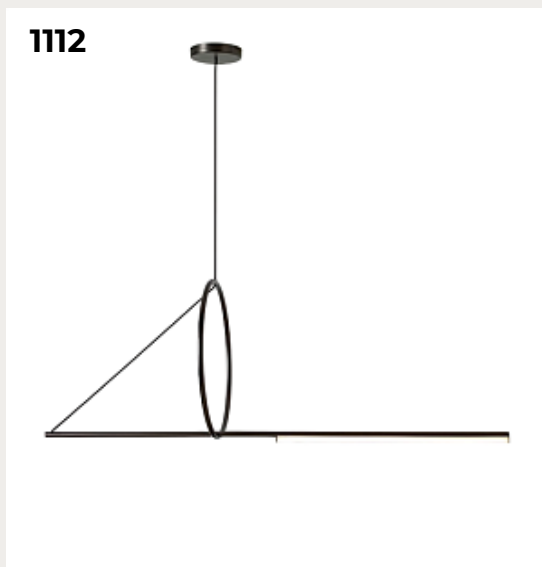

1109

1110

1109.

ALIGERO by Romatti

Код: 6026 (5 вариантов)

[Открыть на сайте](#)

1110.

LINZEN by Romatti

Код: L11276

[Открыть на сайте](#)

1111.

CHAIN LONG by Tigermoth

Код: OL5443 (6 вариантов)

[Открыть на сайте](#)

1112.

CERCLE&TRAIT by CVL Luminaires

Код: OL5476 (2 варианта)

[Открыть на сайте](#)

1111

1112