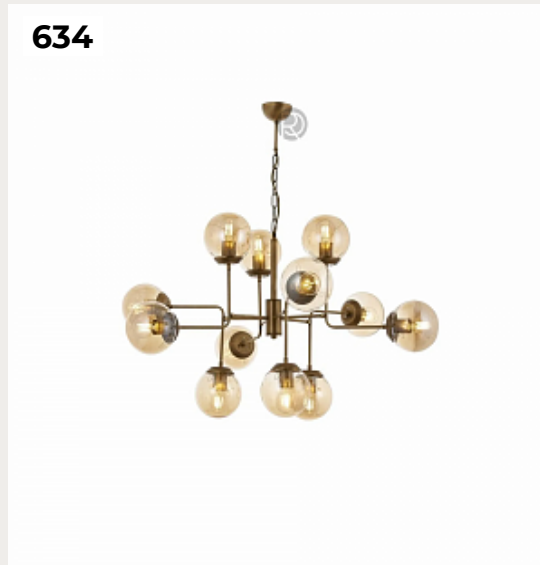

633.

MELT LED ROUND by Tom Dixon

Код: OL5194 (12 вариантов)

[Открыть на сайте](#)

634.

TUBE'S LABIRINT by Romatti

Код: L1545

[Открыть на сайте](#)

635.

VARIEGATION by Romatti

Код: L2979 (3 варианта)

[Открыть на сайте](#)

636.

DEREZ by Romatti

Код: G-720S (2 варианта)

[Открыть на сайте](#)