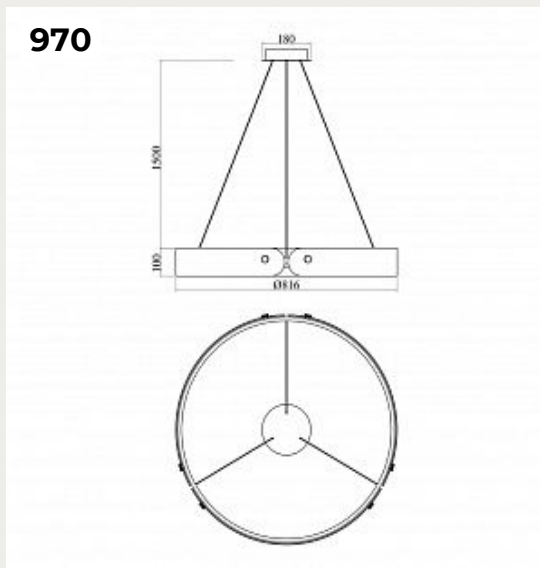

969

970

969.

NIAGARA TELA by SERIP

Код: OL5176 (3 варианта)

[Открыть на сайте](#)

970.

Люстра IRELAR by Romatti

Код: MOD309PL-L40GR4K

[Открыть на сайте](#)

971.

CLASSEZE by Romatti

Код: L5152 (6 вариантов)

[Открыть на сайте](#)

972.

CHALICE by Moooi

Код: OL5225 (4 варианта)

[Открыть на сайте](#)

971

972