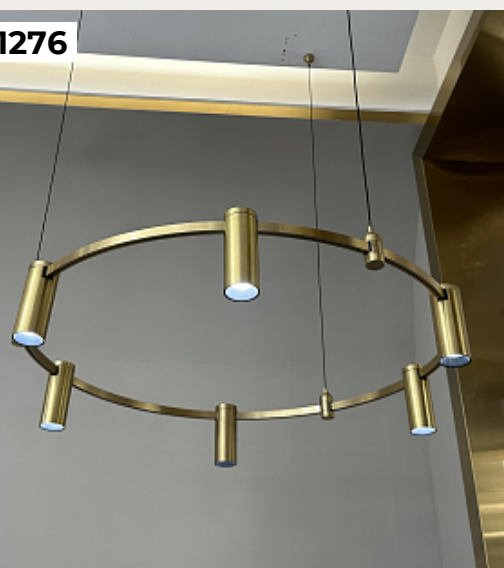

1273

1274

1273.

SALERNO by EICHHOLTZ

Код: OL5331

[Открыть на сайте](#)

1274.

Люстра APERTURE by Romatti

Код: L1621

[Открыть на сайте](#)

1275.

KOEL by Euroluce

Код: OL5237

[Открыть на сайте](#)

1276.

KATLYN by Romatti

Код: CLY101-800

[Открыть на сайте](#)

1275

1276