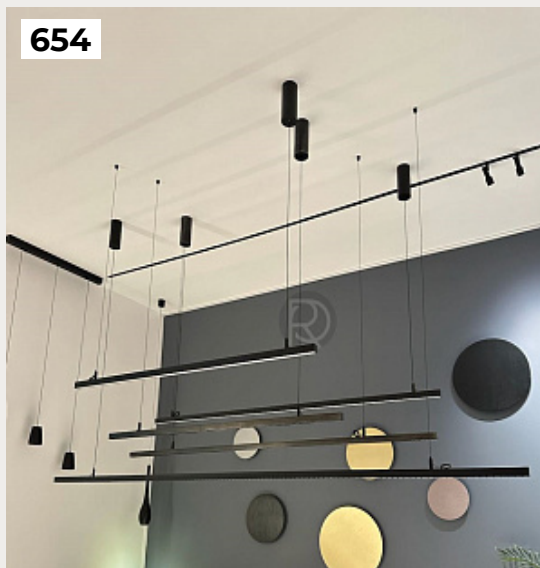

653

654

653.

AVONNI FEHERA by Romatti

Код: L1249

[Открыть на сайте](#)

654.

CRESTA by Romatti

Код: L11151 (3 варианта)

[Открыть на сайте](#)

655.

TORRE SIRALI by Romatti

Код: L1529

[Открыть на сайте](#)

656.

FASCIA by Romatti

Код: L11126 (3 варианта)

[Открыть на сайте](#)

655

656