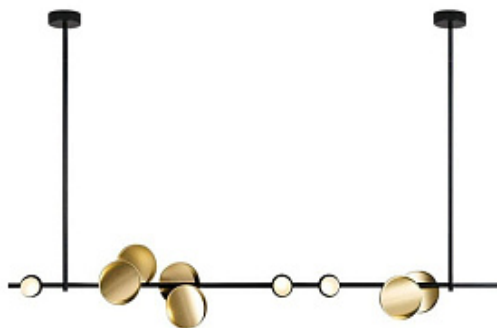

1985

1986

1987

1988

1985.

Люстра Ceramics Classic

Код: FR2029PL-06BS

[Открыть на сайте](#)

1986.

Люстра Shimmer Modern

Код: FR5435PL-10B

[Открыть на сайте](#)

1987.

TYLERT by Romatti

Код: L16139 (7 вариантов)

[Открыть на сайте](#)

1988.

ACCORD LINE by Romatti

Код: ASYD12-B

[Открыть на сайте](#)