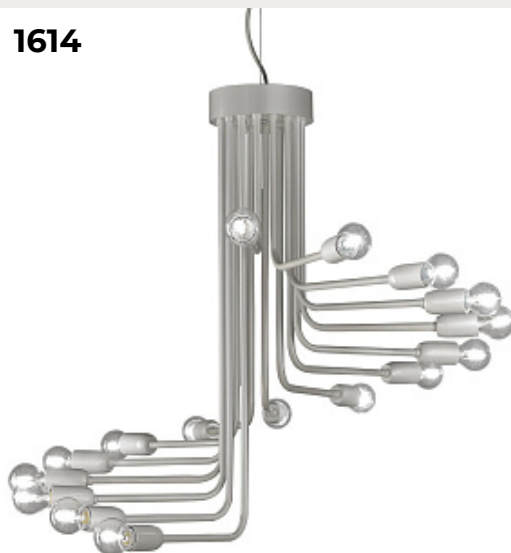

1613

1614

1615

1616

1613.

COSINESS by Market Set

Код: OL5528 (3 варианта)

[Открыть на сайте](#)

1614.

SPIRALE by ITALAMP

Код: OL5455 (2 варианта)

[Открыть на сайте](#)

1615.

SISO by Estiluz

Код: OL11143 (6 вариантов)

[Открыть на сайте](#)

1616.

YONDER by Romatti

Код: MD3093A-6

[Открыть на сайте](#)