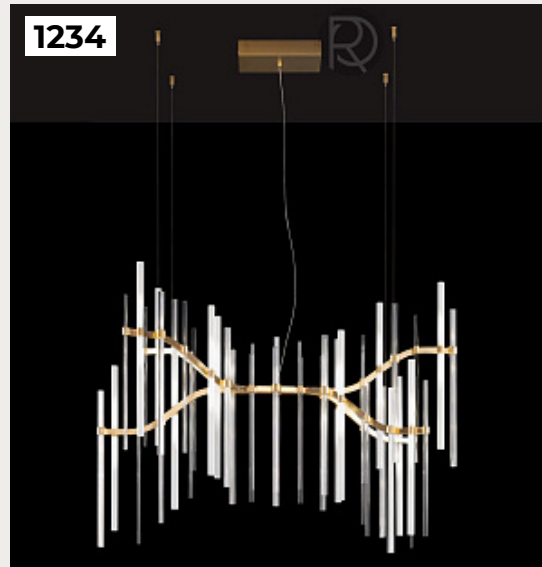

1233

1234

1233.

CONE by Marc Wood

Код: OL5419 (3 варианта)

[Открыть на сайте](#)

1234.

NEVA by Euroluce

Код: OL5232 (2 варианта)

[Открыть на сайте](#)

1235.

ZIG by Marc Wood

Код: OL5414 (6 вариантов)

[Открыть на сайте](#)

1236.

MILA by Romatti

Код: AT0235 (5 вариантов)

[Открыть на сайте](#)

1235

1236