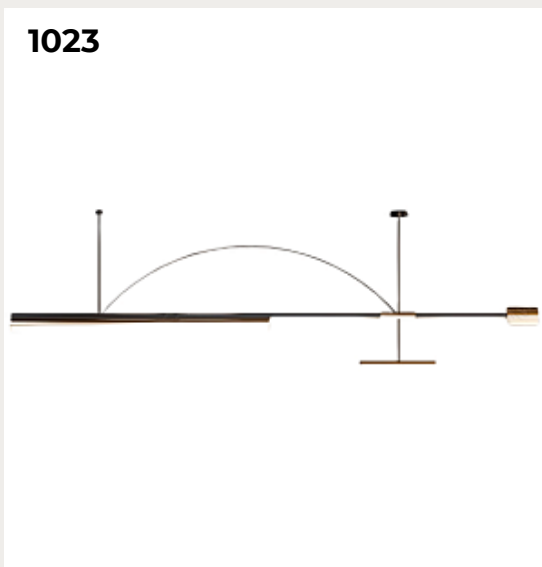

1021

1022

1023

1024

1021.

PALMS by Romatti

Код: L5329

[Открыть на сайте](#)

1022.

RECT CRU by Romatti

Код: L11221 (2 варианта)

[Открыть на сайте](#)

1023.

MUNTERE by Romatti

Код: TH7516-BC (6 вариантов)

[Открыть на сайте](#)

1024.

BANDIERE by Romatti

Код: L11242 (4 варианта)

[Открыть на сайте](#)