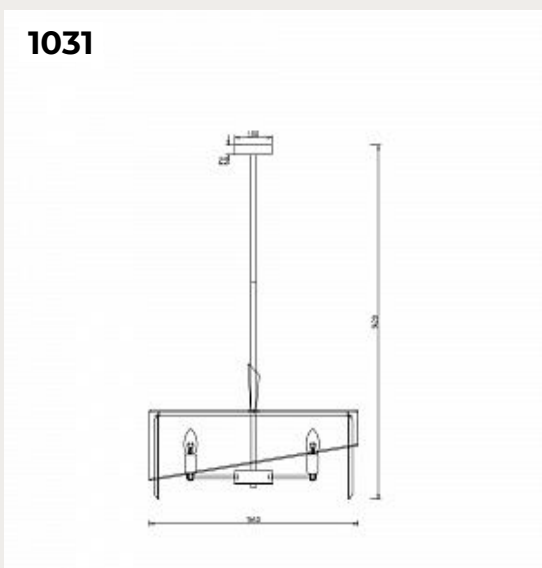

HUG by Romatti

Код: LD220222 (4 варианта)

[Открыть на сайте](#)

1031