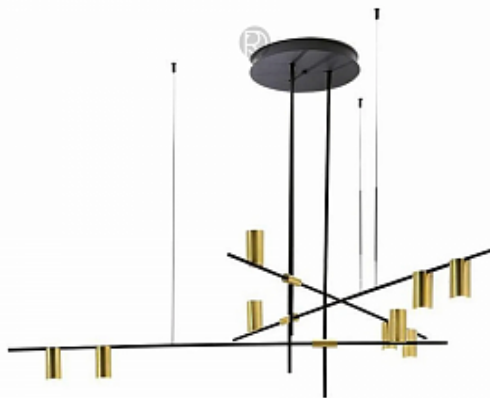

313

314

313.

FACCENDA by Romatti

Код: L11266 (2 варианта)

[Открыть на сайте](#)

314.

PORTUGAL by Romatti

Код: L1254

[Открыть на сайте](#)

315.

CIRCUN by Romatti

Код: L11145 (6 вариантов)

[Открыть на сайте](#)

316.

ENNERDALE by Romatti

Код: L9369 (6 вариантов)

[Открыть на сайте](#)

315

316