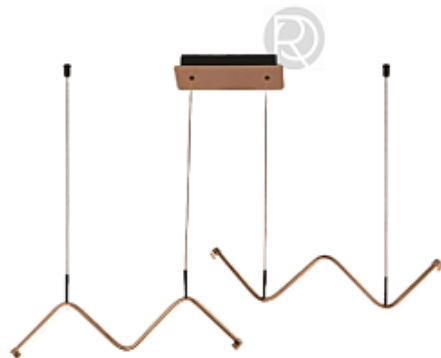

705

706

707

708

705.

Люстра COME by Romatti

Код: MOD093PL-13BS

[Открыть на сайте](#)

706.

ZAGA by Romatti

Код: L11128 (2 варианта)

[Открыть на сайте](#)

707.

Люстра HASIO by Romatti

Код: MOD097PL-12CH

[Открыть на сайте](#)

708.

MOLLY by Romatti

Код: 6011 (3 варианта)

[Открыть на сайте](#)