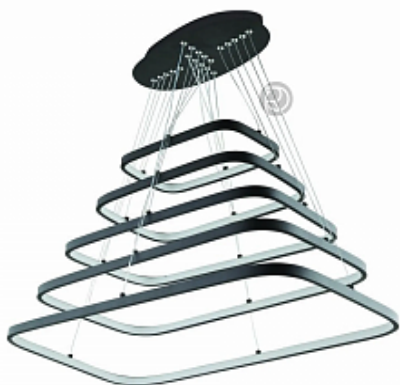

[Открыть на сайте](#)

364.

HEYAN by Romatti

Код: 9388P (3 варианта)

[Открыть на сайте](#)

363

364

365