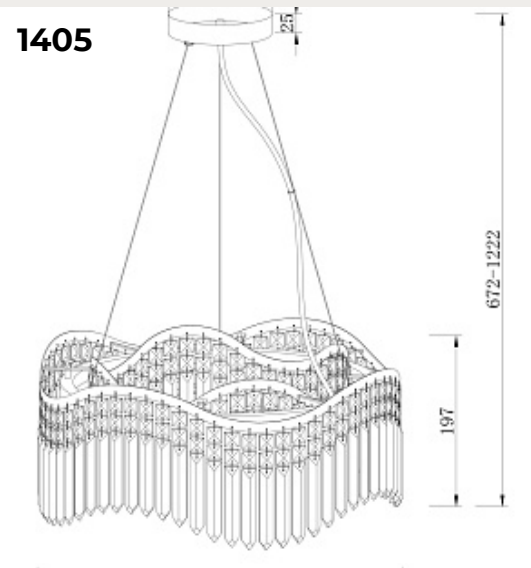

[Открыть на сайте](#)

1403

1404

1405.

Люстра Gracia Diamant Crystal

Код: DIA201PL-06G

[Открыть на сайте](#)

1406.