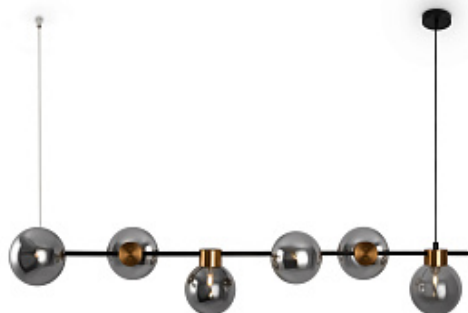

1557.

GINGERINA by Romatti

Код: MD1615A (2 варианта)

[Открыть на сайте](#)

1558.

ITLINA by Romatti

Код: 92098-6+3+3+1

[Открыть на сайте](#)

1559.

Люстра Gatsby Modern

Код: FR5232PL-06B1

[Открыть на сайте](#)

1560.

SURRENDA by Romatti

Код: MD1323B-7A

[Открыть на сайте](#)

1559