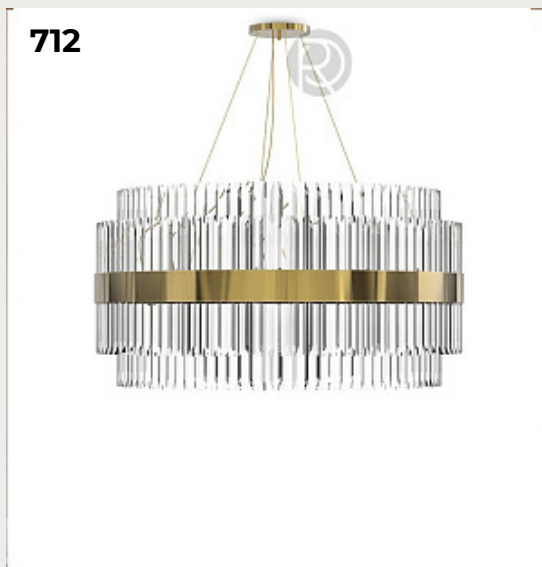

MOLLY by Romatti

Код: 6011 (3 варианта)

[Открыть на сайте](#)

709

710

711

712

709.