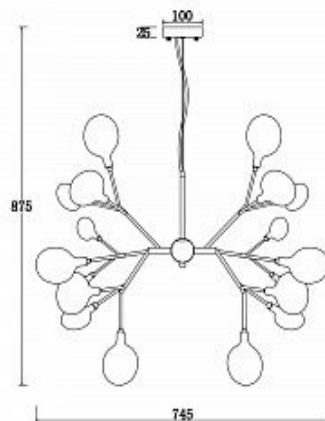

1045

1046

1045.

DOLLY by Romatti

Код: AT0235/10+5

[Открыть на сайте](#)

1046.

Люстра FECIAS by Romatti

Код: FR5049PL-27B

[Открыть на сайте](#)

1047.

ANGEL by Euroluce

Код: OL5253

[Открыть на сайте](#)

1047

1048

1048.

FRIDA by Romatti

Код: 6047 (3 варианта)

[Открыть на сайте](#)