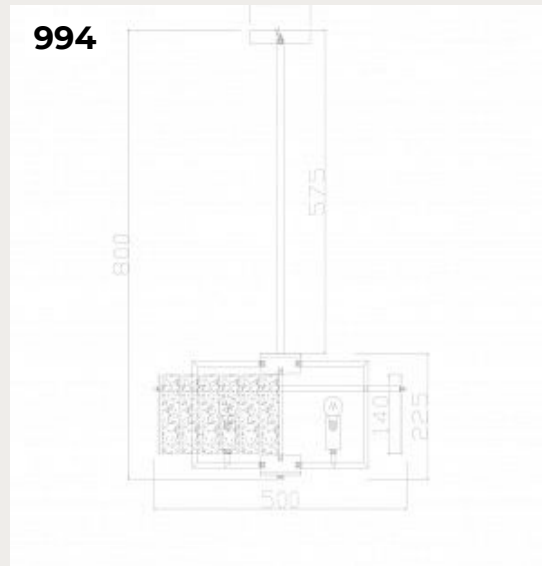

993.

TRAPEZE by Apparatus

Код: OL5361 (4 варианта)

[Открыть на сайте](#)

994.

Люстра BAIKA by Romatti

Код: FR5166PL-06N

[Открыть на сайте](#)

995.

APLOYT by Romatti

Код: TH529 (6 вариантов)

[Открыть на сайте](#)

996.

SENTA by Romatti

Код: 22352/1000 (2 варианта)

[Открыть на сайте](#)