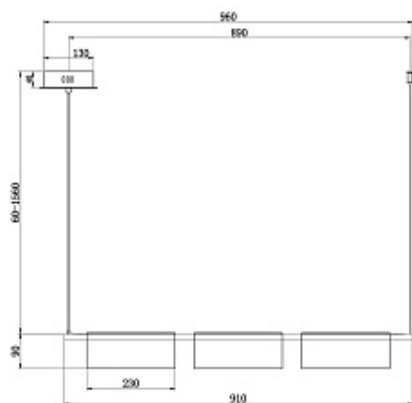

1789

1790

1789.

Люстра Stick Modern

Код: FR5395PL-L12B

[Открыть на сайте](#)

1790.

DELTA by Romatti

Код: MD8305-1150

[Открыть на сайте](#)

1791.

Подвесной светильник Motion Modern

Код: MOD276PL-L20W3K

[Открыть на сайте](#)

1792.

EDIEL by Romatti

Код: MD8135-8A (3 варианта)

[Открыть на сайте](#)

1791

1792