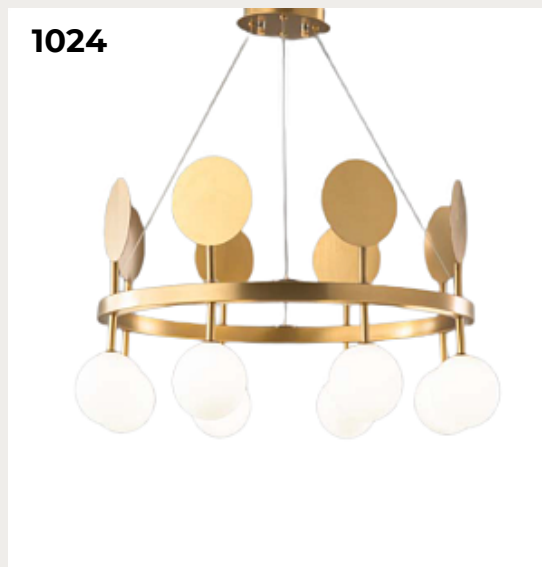

1021

1022

1023

1024

1021.

PALMS by Romatti

Код: L5329

[Открыть на сайте](#)

1022.

RECT CRU by Romatti

Код: L11221 (2 варианта)

[Открыть на сайте](#)

1023.

MUNTERE by Romatti

Код: TH7516-BC (6 вариантов)

[Открыть на сайте](#)

1024.

BANDIERE by Romatti

Код: L11242 (4 варианта)

[Открыть на сайте](#)