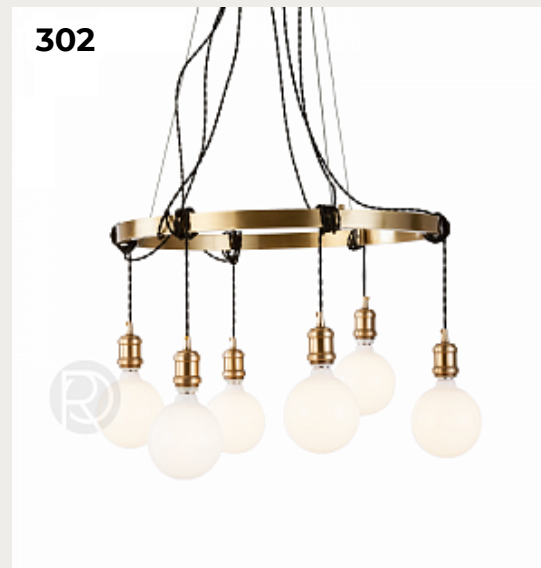

[Открыть на сайте](#)

300.

HELENA by Mullan Lighting

Код: OPD2351 (2 варианта)

[Открыть на сайте](#)

299

300

301.