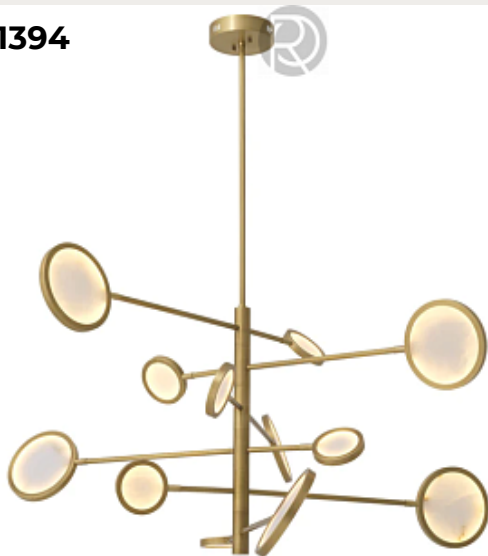

1393

1394

1395

1396

1393.

ROSE CIRCLE by ITALAMP

Код: OL5452 (3 варианта)

[Открыть на сайте](#)

1394.

DOMANI by EICHHOLTZ

Код: OL5346

[Открыть на сайте](#)

1395.

**PALAIS ROYAL by Bourgeois
Boheme Atelier**

Код: OL5388

[Открыть на сайте](#)

1396.

IRION by Romatti

Код: L15119

[Открыть на сайте](#)