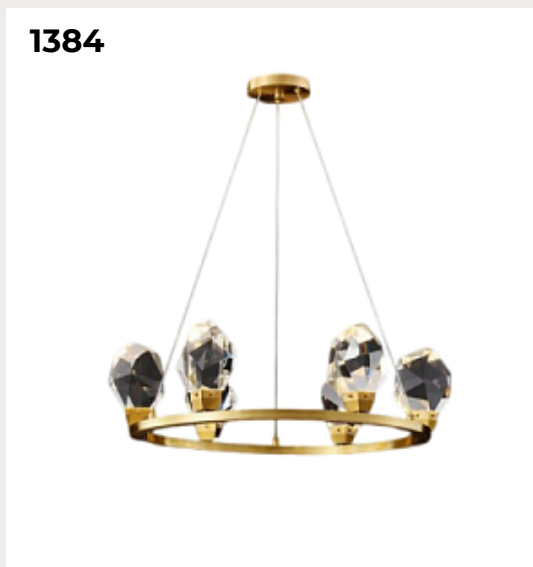

1381

1382

1383

1384

1381.

CALVINO by Visual Comfort

Код: OL5499 (2 варианта)

[Открыть на сайте](#)

1382.

COURONNES SHADE by Bourgeois Boheme Atelier

Код: OL5384

[Открыть на сайте](#)

1383.

JILLENA by Romatti

Код: 8007 (6 вариантов)

[Открыть на сайте](#)

1384.

DIALA CIRCLE by Romatti

Код: L-8178Y (3 варианта)

[Открыть на сайте](#)