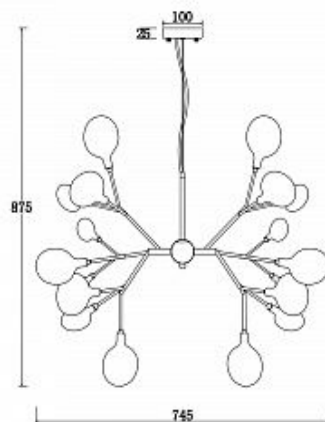

1166

1165.

Люстра RORER by Romatti

Код: MOD013PL-06W

[Открыть на сайте](#)

1166.

Люстра FECIAS by Romatti

Код: FR5049PL-27W