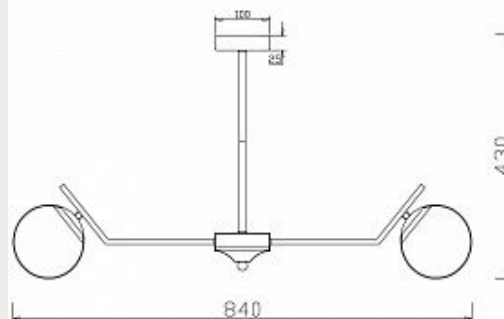

1169

1170

1169.

OUMA by Romatti

Код: TH415 (4 варианта)

[Открыть на сайте](#)

1170.

ULLAS by Romatti

Код: TH7512 (3 варианта)

[Открыть на сайте](#)

1171.

AURUM by BRABBU

Код: OL5373 (3 варианта)

[Открыть на сайте](#)

1172.

MOONROCK by Romatti

Код: FR5173PL-08BS

[Открыть на сайте](#)

1171

1172