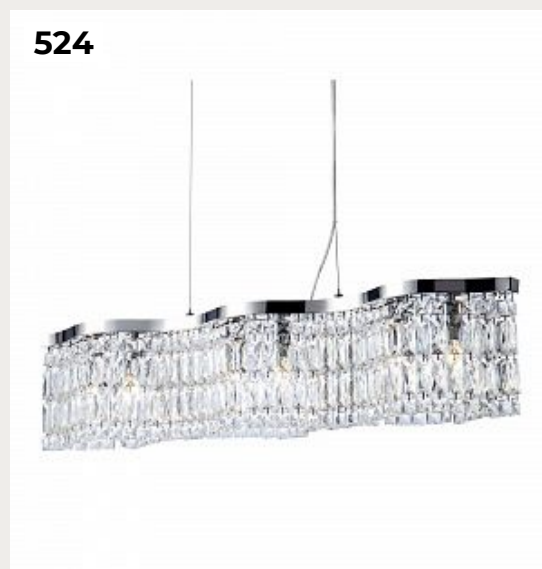

521

522

521.

Люстра SETALIT by Romatti

Код: FR5165PL-10S

[Открыть на сайте](#)

522.

Люстра ILAS by Romatti

Код: FR5094PL-08G

[Открыть на сайте](#)

523.

FOGLIAME by Romatti

Код: L5158 (8 вариантов)

[Открыть на сайте](#)

524.

Люстра DIOL by Romatti

Код: DIA005PL-06CH

[Открыть на сайте](#)

523

524