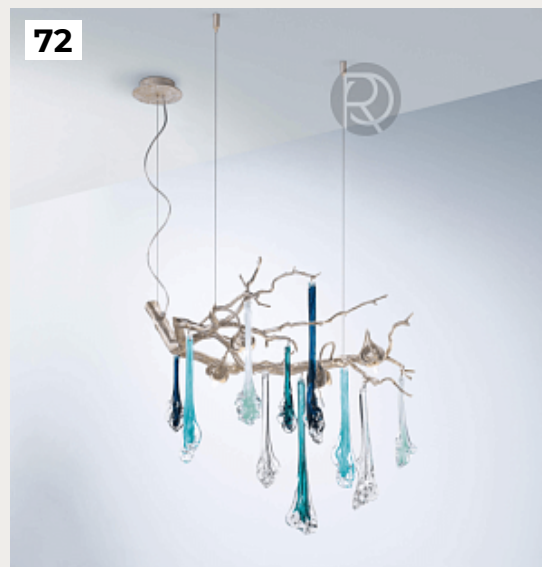

[Открыть на сайте](#)

67.

**Подвесной светильник  
Heracleum Heracleum**

Код: 9022-45W

[Открыть на сайте](#)

68.

**WATERFALL by SERIP**

Код: OL5178 (48 вариантов)

[Открыть на сайте](#)

67

68

69.

**Подвесная люстра Vijout Vijout**

Код: 10067/1800 SG

[Открыть на сайте](#)

70.