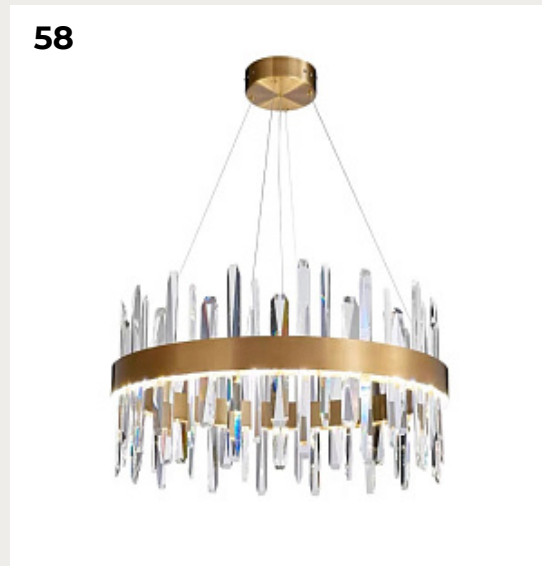

[Открыть на сайте](#)

56.

**LAMPALUX ROUND by Romatti**

Код: L1565

[Открыть на сайте](#)

55

56

57.