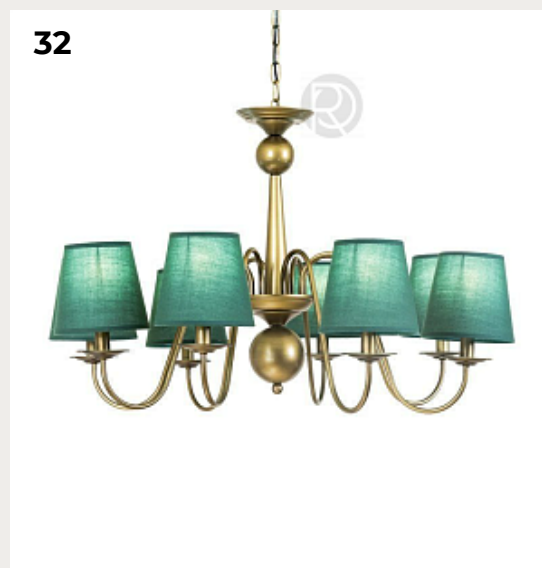

Cielo by Romatti

Код: PSC-188 (40 вариантов)

[Открыть на сайте](#)

33

34

33.

Sloune by Romatti

Код: A-2100 (4 варианта)