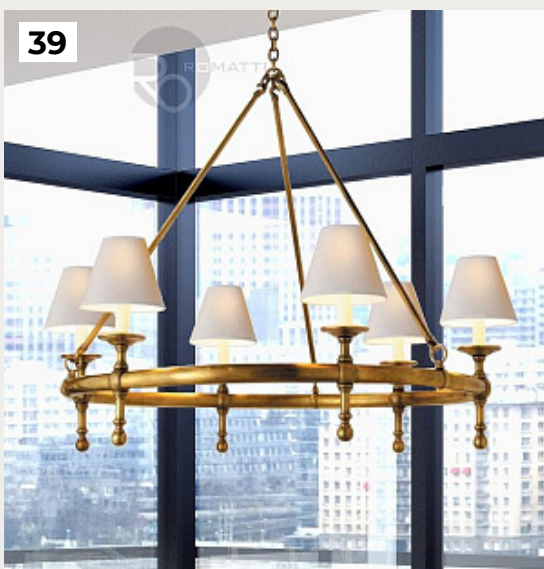

37.

OLIVER by Romatti

Код: L652

[Открыть на сайте](#)

38.

Surrey by Romatti

Код: PL-619

[Открыть на сайте](#)

39.

Avetina by Romatti

Код: LD-1846 (3 варианта)

[Открыть на сайте](#)

40.

HURRICANE-LONG by RV Astley

Код: OL886 (3 варианта)

[Открыть на сайте](#)

39