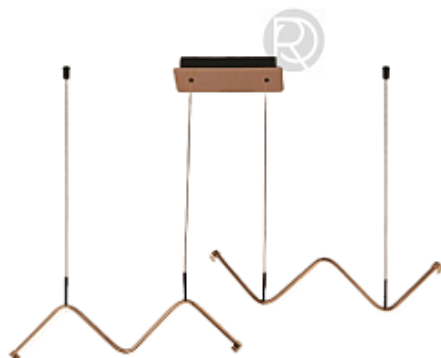

[Открыть на сайте](#)

39.

ZAGA by Romatti

Код: L11128 (2 варианта)

[Открыть на сайте](#)

39

40

40.