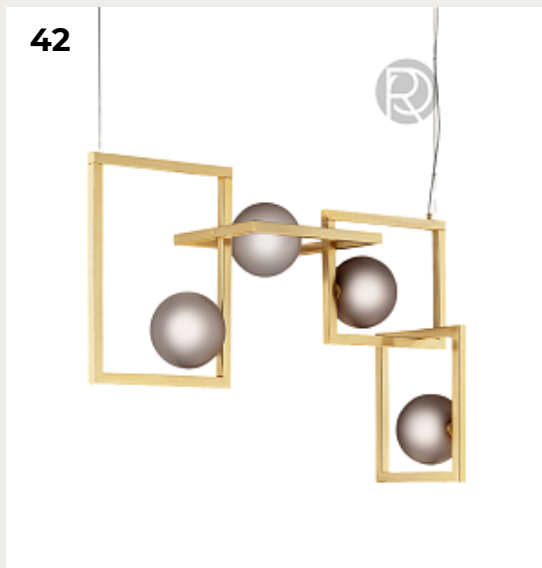

COSMO by CIRCU

Код: OL5379 (2 варианта)

[Открыть на сайте](#)

41

42

41.

KRYSSFINER by Romatti

Код: L5342 (12 вариантов)