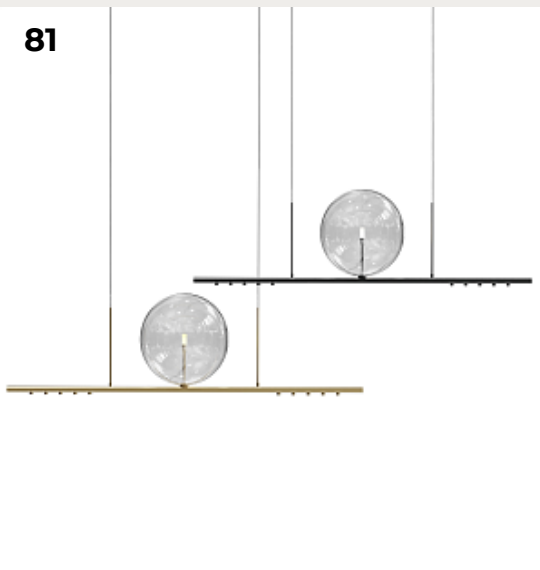

YONDER by Romatti

Код: MD3093A-6

[Открыть на сайте](#)

80.

ROPLY by Romatti

Код: MD3087-6

[Открыть на сайте](#)

81