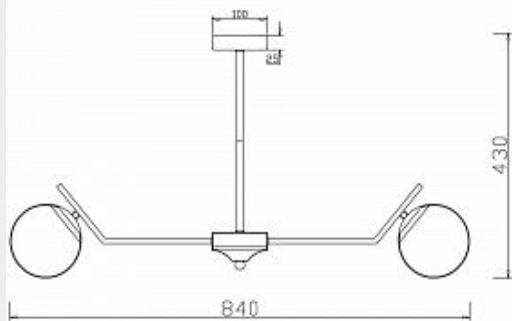

1181

1182

1181.

MOONROCK by Romatti

Код: FR5173PL-08BS

[Открыть на сайте](#)

1182.

PAT by Romatti

Код: L11159 (3 варианта)

[Открыть на сайте](#)

1183.

BOLIVAR by Romatti

Код: L121498 (3 варианта)

[Открыть на сайте](#)

1184.

IRION by Romatti

Код: L15119

[Открыть на сайте](#)

1183

1184