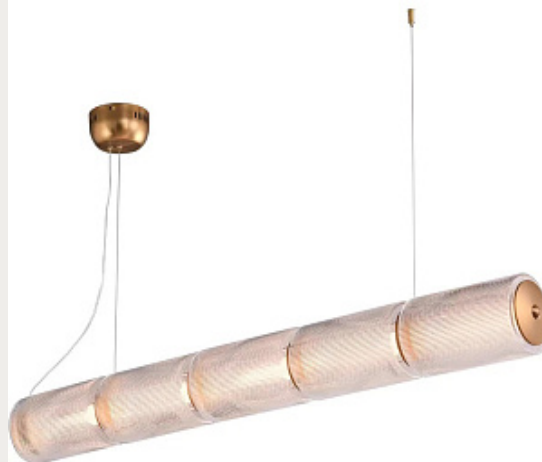

1173

1174

1173.

Люстра Onda Modern

Код: FR5182PL-06FG

[Открыть на сайте](#)

1174.

BRAVOLLY by Romatti

Код: 6056 (5 вариантов)

[Открыть на сайте](#)

1175.

Люстра Savia Modern

Код: FR5203PL-10CH

[Открыть на сайте](#)

1176.

TARS by Romatti

Код: G-507S-4/WH

[Открыть на сайте](#)

1175

1176