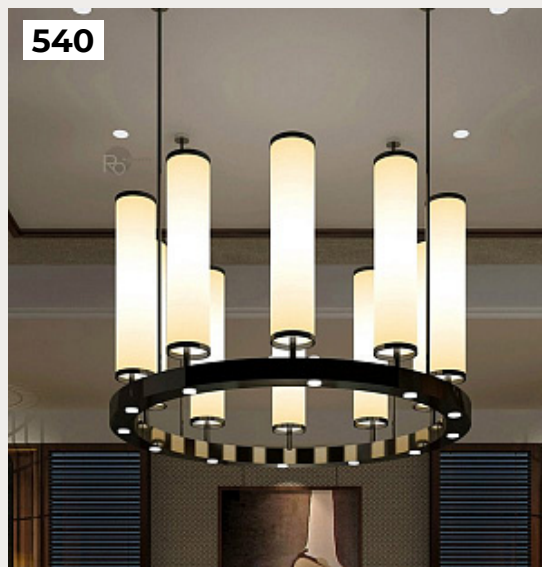

537.

Cosmo by Romatti

Код: G1546

[Открыть на сайте](#)

538.

Den by Romatti

Код: LF360 (2 варианта)

[Открыть на сайте](#)

539.

Oran by Romatti

Код: G290

[Открыть на сайте](#)

540.

Schtoll by Romatti

Код: G-225 (3 варианта)

[Открыть на сайте](#)