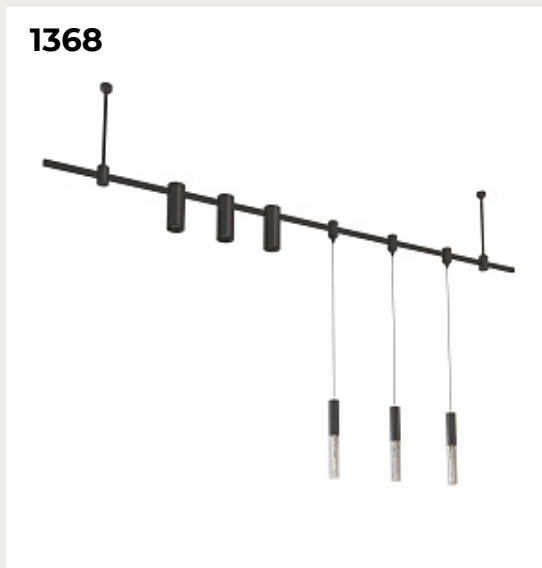

Код: YM-Z002

[Открыть на сайте](#)

1368.

TYLER by Romatti

Код: YM-Z011

[Открыть на сайте](#)

1367

1368