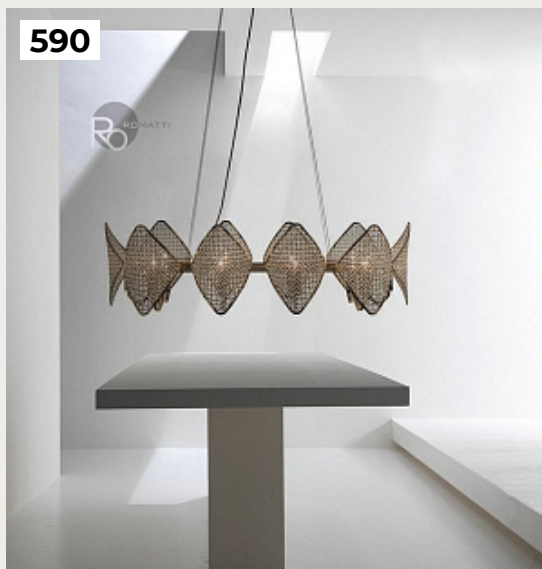

589

590

591

592

589.

Pavone Ring by Romatti

Код: GR-833-5 (2 варианта)

[Открыть на сайте](#)

590.

Topsla by Romatti

Код: GL-2590

[Открыть на сайте](#)

591.

Brubeck Light by Romatti

Код: G2576 (2 варианта)

[Открыть на сайте](#)

592.

Подвесной светильник индивидуального изготовления

Код:

[Открыть на сайте](#)