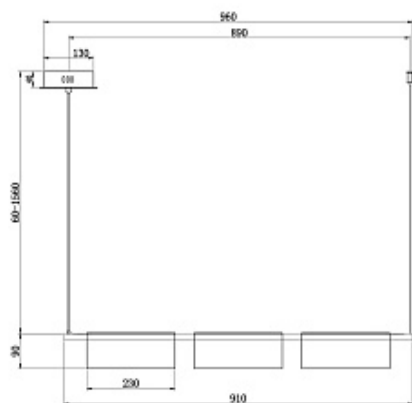

Код: L16126 (6 вариантов)

[Открыть на сайте](#)

1431

1432

1433

1434

1433.

Люстра Stick Modern