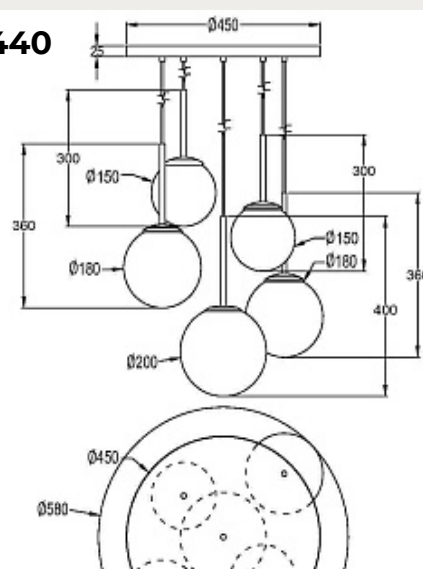

1437

1438

1437.

WURDEN by Romatti

Код: 8251P (4 варианта)

[Открыть на сайте](#)

1438.

CODERA by Romatti

Код: YM-FJ003

[Открыть на сайте](#)

1439.

TEMPOLER by Romatti

Код: L15165 (3 варианта)

[Открыть на сайте](#)

1440.

Люстра Basic form Modern

Код: MOD321PL-05G1

[Открыть на сайте](#)

1439

1440