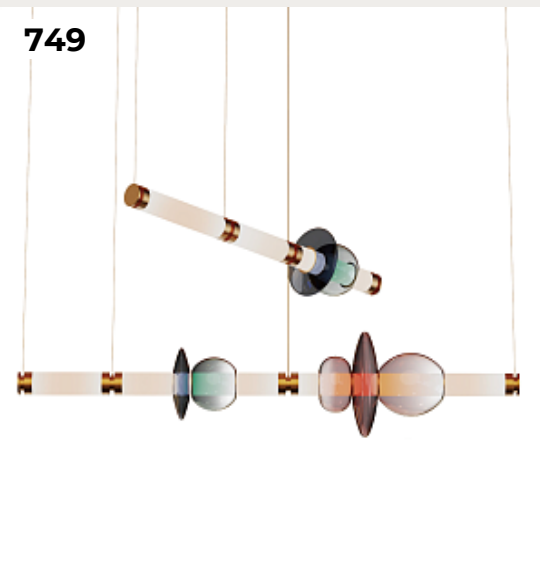

[Открыть на сайте](#)

747

748

749

750

749.

VARETA by Romatti

Код: MD1956L-2