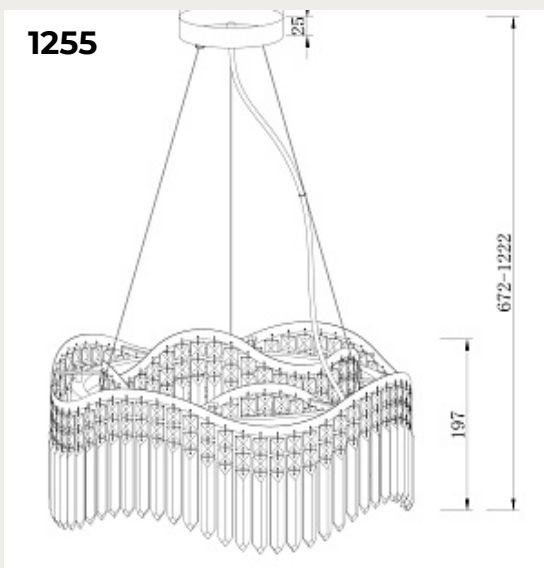

Люстра Enzo Modern

Код: FR5201PL-10B

[Открыть на сайте](#)

1255