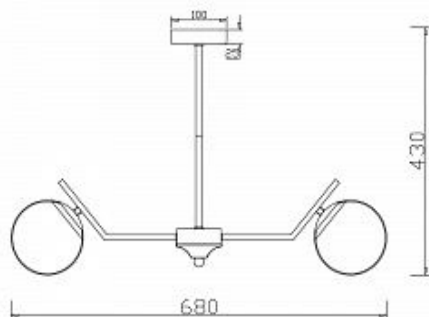

1036.

TREVOR by Romatti

Код: L11291 (2 варианта)

[Открыть на сайте](#)

1037

1038

1039

1040