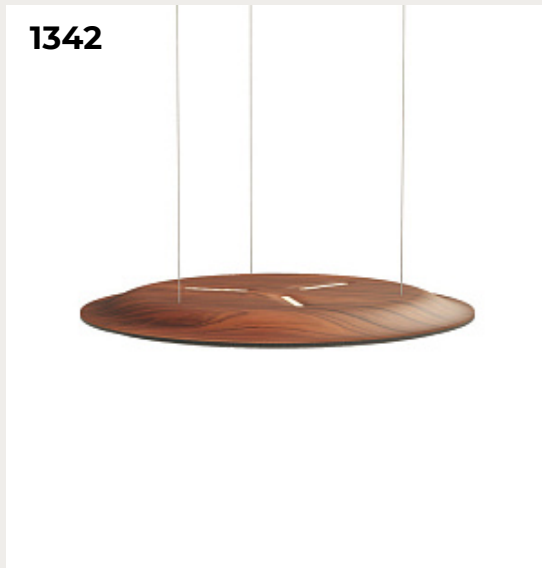

1341

1342

1341.

ZETS by Romatti

Код: YM-FJ002

[Открыть на сайте](#)

1342.

SALAN by Romatti

Код: MD8305-695

[Открыть на сайте](#)

1343.

VIEGAR by Romatti

Код: 6363S1+S2-LED

[Открыть на сайте](#)

1344.

YONDER by Romatti

Код: MD3093A-6

[Открыть на сайте](#)

1343

1344