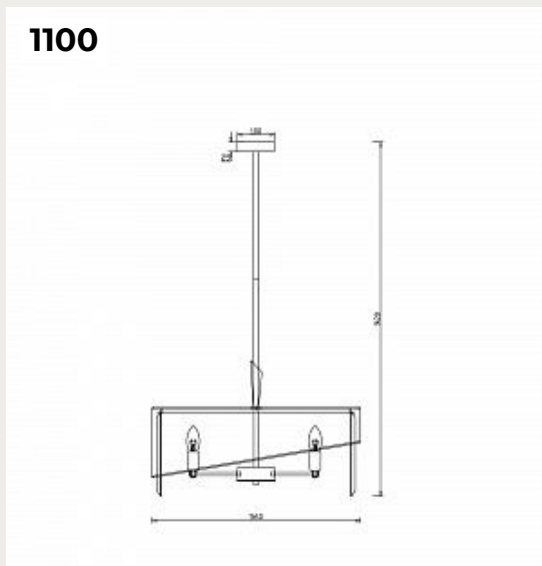

1100.

Люстра EPSE by Romatti

Код: FR5170PL-08N

[Открыть на сайте](#)

1101

1102

1103

1104