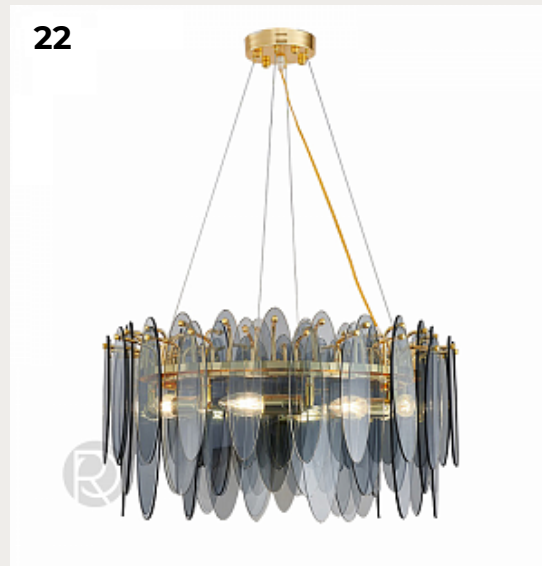

21.

NUVOLE by Romatti

Код: L1188 (8 вариантов)

[Открыть на сайте](#)

22.

ASTETA by Romatti

Код: L1438 (27 вариантов)

[Открыть на сайте](#)

23.

COCO by Romatti

Код: PD2281 (4 варианта)

[Открыть на сайте](#)

24.

BOTLEY by Romatti

Код: L1384 (8 вариантов)

[Открыть на сайте](#)