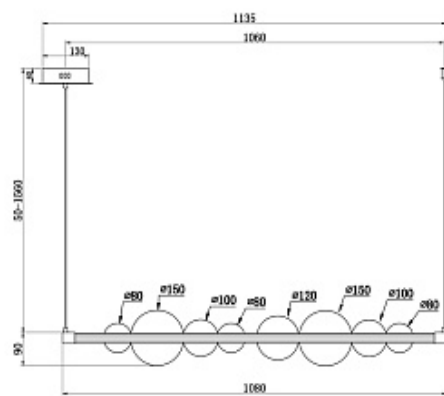

1441

1442

1441.

Подвесной светильник Glaze Modern

Код: FR5396PL-L13BS

[Открыть на сайте](#)

1442.

НИККА by Romatti

Код: YM-T001

[Открыть на сайте](#)

1443.

CARASS by Romatti

Код: CLY101-2000*2000

[Открыть на сайте](#)

1444.

Люстра Frozen Modern

Код: MOD254PL-05BS

[Открыть на сайте](#)

1443

1444