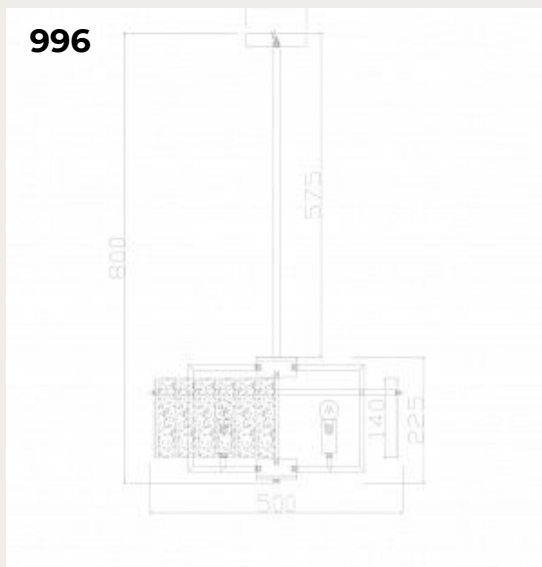

993

994

993.

Люстра BANCER by Romatti

Код: MOD317PL-04G

[Открыть на сайте](#)

994.

QUAZZI by Romatti

Код: TX2053 (3 варианта)

[Открыть на сайте](#)

995.

BOUCLE by Romatti

Код: TH496 (3 варианта)

[Открыть на сайте](#)

996.

Люстра BASIKA by Romatti

Код: FR5166PL-06N

[Открыть на сайте](#)

995

996