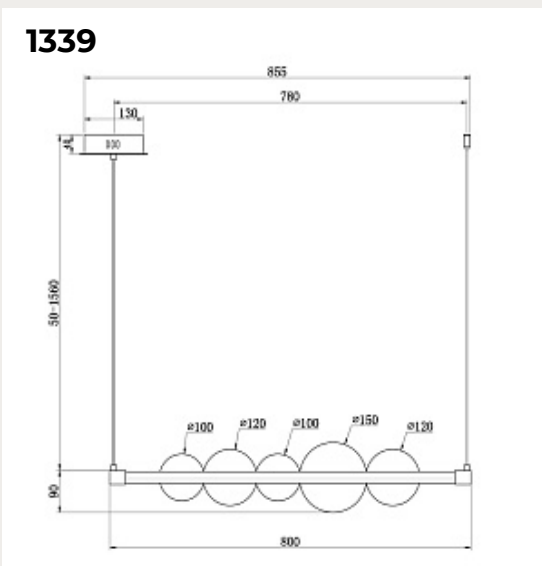

JENKLOU by Romatti

Код: L15122

[Открыть на сайте](#)

1339