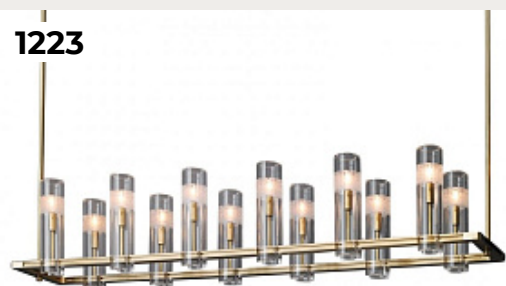

Код: TH8001 (2 варианта)

[Открыть на сайте](#)

1224.

BRAUNO LONG by Romatti

Код: L121584 (2 варианта)

[Открыть на сайте](#)

1223

1224