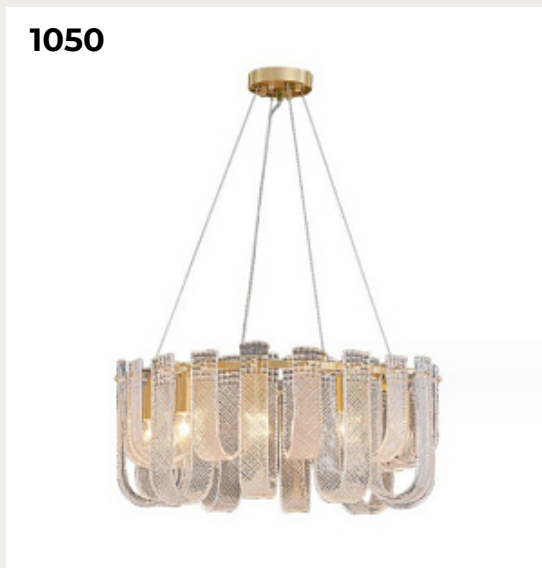

1049

1050

1049.

BLUME by Romatti

Код: L11321 (6 вариантов)

[Открыть на сайте](#)

1050.

ELVIRA by Romatti

Код: L6601-600 (6 вариантов)

[Открыть на сайте](#)

1051.

MAKASSA by Romatti

Код: 6008 (3 варианта)

[Открыть на сайте](#)

1052.

CASSANDA by Romatti

Код: TH6071-1200

[Открыть на сайте](#)

1051

1052