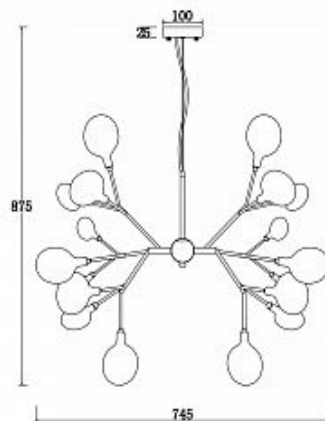

1161

1162

1163

1164

1161.

Люстра Revero Neoclassic

Код: MOD085PL-07G

[Открыть на сайте](#)