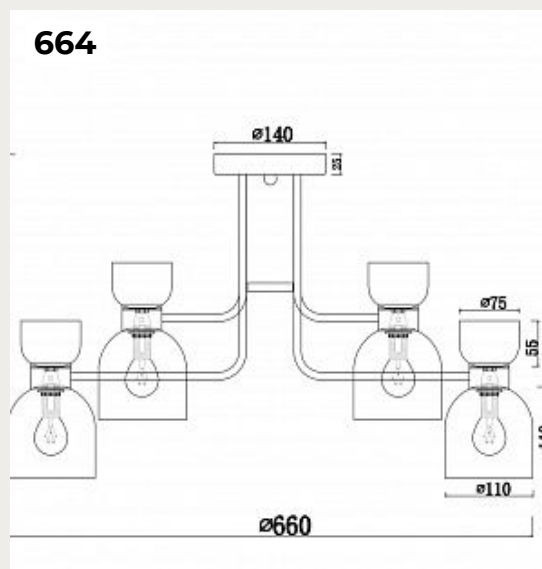

661

662

661.

Люстра NAKRET by Romatti

Код: MOD048PL-09G

[Открыть на сайте](#)

662.

ROWAN by Romatti

Код: L1180AA (8 вариантов)

[Открыть на сайте](#)

663.

Cabril by Romatti

Код: G228-2 (3 варианта)

[Открыть на сайте](#)

664.

Люстра ILAS by Romatti

Код: FR5094PL-08G

[Открыть на сайте](#)

663

664