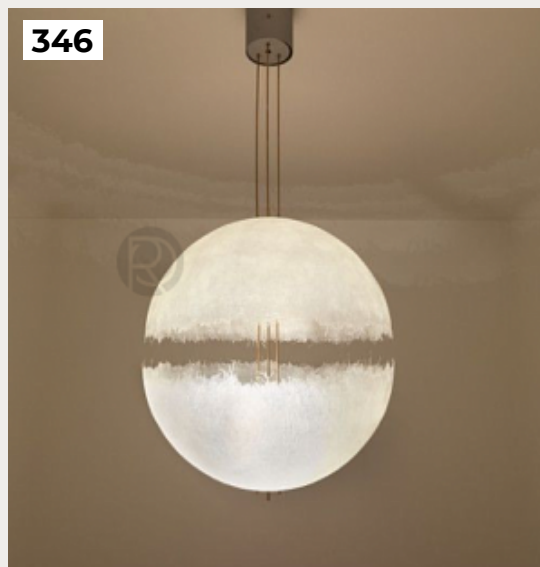

345

346

345.

HOFIT by Romatti

Код: L5991 (6 вариантов)

[Открыть на сайте](#)

346.

POSTKRISI by Romatti

Код: L2399

[Открыть на сайте](#)

347.

Swansea by Romatti

Код: 6001 (6 вариантов)

[Открыть на сайте](#)

348.

Constellation by Romatti

Код: GR-2240 (2 варианта)

[Открыть на сайте](#)

347

348