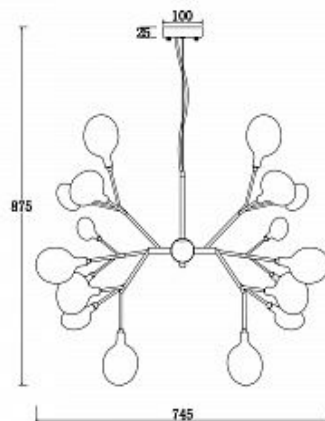

1036.

TREVOR by Romatti

Код: L11291 (2 варианта)

[Открыть на сайте](#)

1037

1038

1039

1040