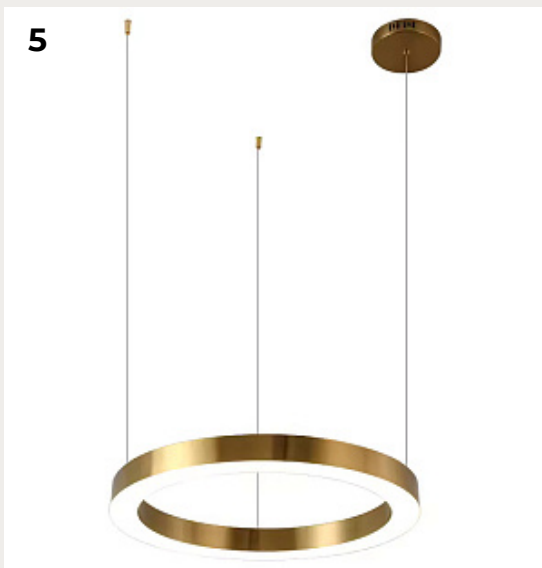

5.

LINA by Romatti

Код: PD355 (19 вариантов)

[Открыть на сайте](#)

6.

MATISSE by Romatti

Код: L3431 (24 варианта)

[Открыть на сайте](#)

7.

MARA Round by Romatti

Код: L1692 (6 вариантов)

[Открыть на сайте](#)

8.

KANAS by Romatti

Код: L2149 (14 вариантов)

[Открыть на сайте](#)