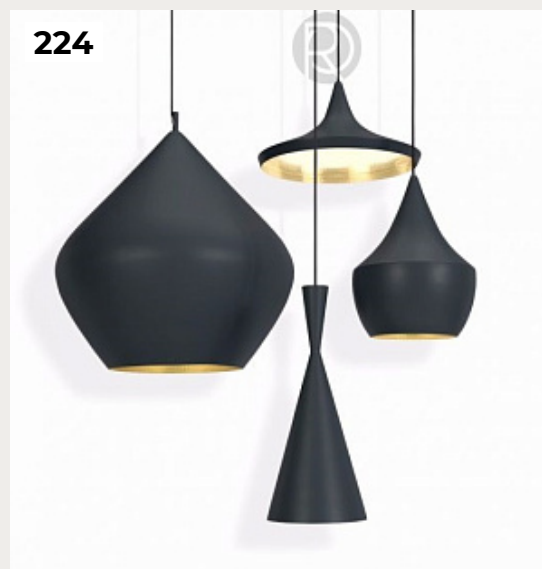

218.

Подвесной светильник Abbis by Vele Luce

Код: VL6262P03

[Открыть на сайте](#)

219.

BL by Gubi

Код: OPD5219 (3 варианта)

[Открыть на сайте](#)

220.

CHASEN by Flos

Код: OPD5195 (2 варианта)

[Открыть на сайте](#)

219

220

221.

FEW TUBULAR by Henge

Код: OPD5295 (4 варианта)

[Открыть на сайте](#)

222.

Подвесной светильник Speed by Vele Luce

Код: VL6292P02

[Открыть на сайте](#)

223.

Подвесной светильник Storm by Vele Luce