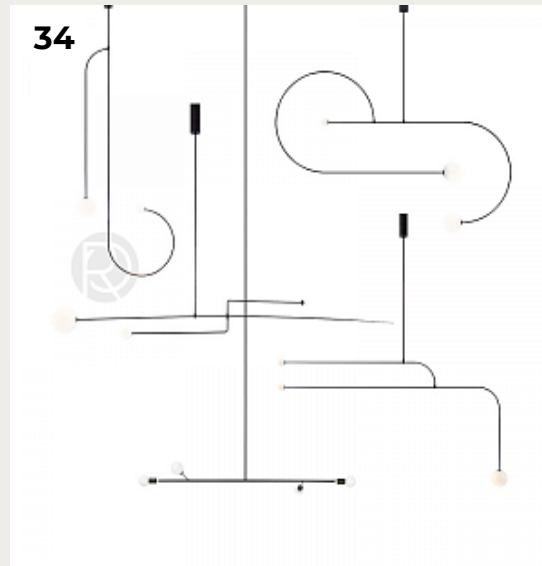

32.

Maol by Romatti

Код: G258 (2 варианта)

[Открыть на сайте](#)

31

32

33.

BARI INDUSTRIAL by Romatti Lighting