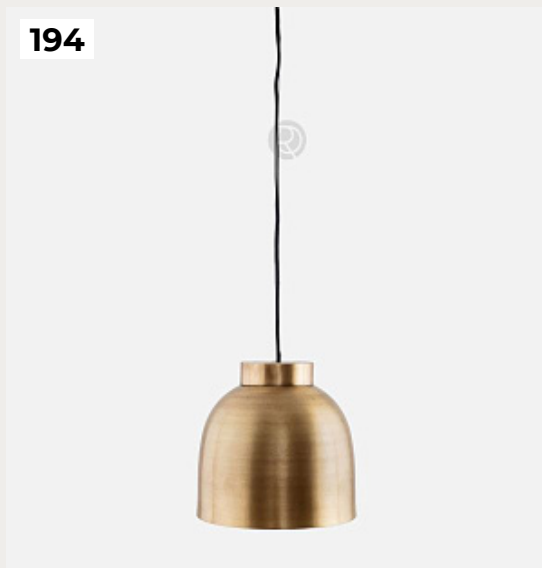

Код: OPD419

[Открыть на сайте](#)

193

194

195

196

193.

HEGZA DRUM by Romatti