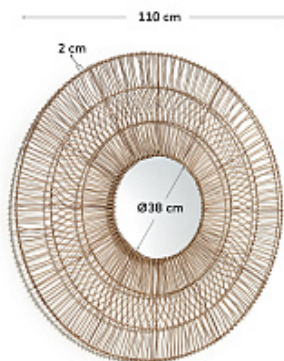

77

78

79

80

77.

Зеркало Hang Mirror Blanco

Код: 099876

[Открыть на сайте](#)

78.

Настенная наклейка Агрира в виде тучи 73 x 86 см

Код: 098437

[Открыть на сайте](#)

79.

Viviana Зеркало из ротанга с натуральной отделкой Ø 110 см

Код: 147889

[Открыть на сайте](#)

80.

Стул Lars белый пластик

Код: 045618

[Открыть на сайте](#)