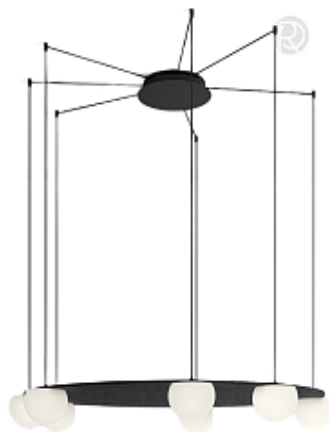

88.

**Yoana Журнальный столик из
орехового шпона и черного
металла 80 x 80 см**

Код: 146307

[Открыть на сайте](#)

87

88

89

90