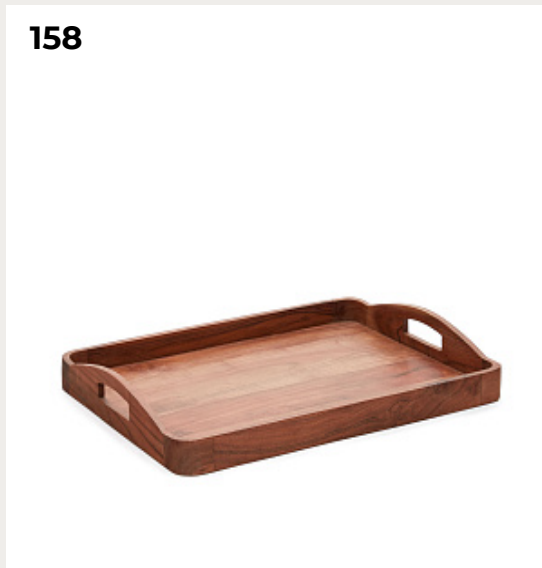

157

158

159

160

157.

Caterina Изголовье из ротанга с натуральной отделкой для кроватей 150 см **Caterina**

Код: 148279

[Открыть на сайте](#)

158.

Elissa Большой поднос из дерева акации **Elissa**

Код: 160266

[Открыть на сайте](#)

159.

CUPOLINA by Estiluz

Код: OL11131 (2 варианта)

[Открыть на сайте](#)

160.

BALLOON by Estiluz

Код: OPD11133

[Открыть на сайте](#)