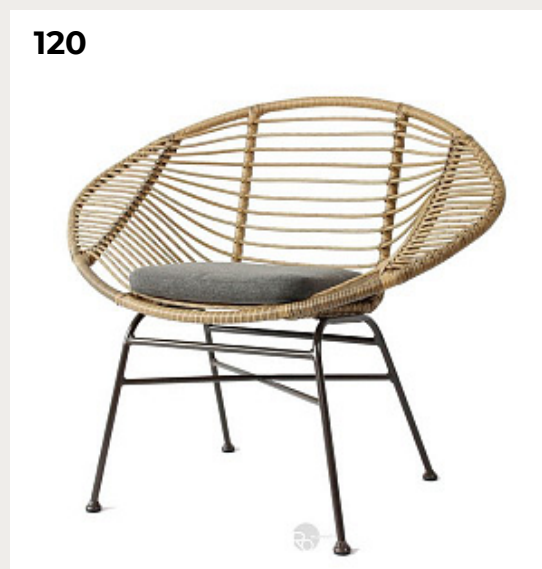

120.

Zaleri by Romatti

Код: C-298 (9 вариантов)

[Открыть на сайте](#)