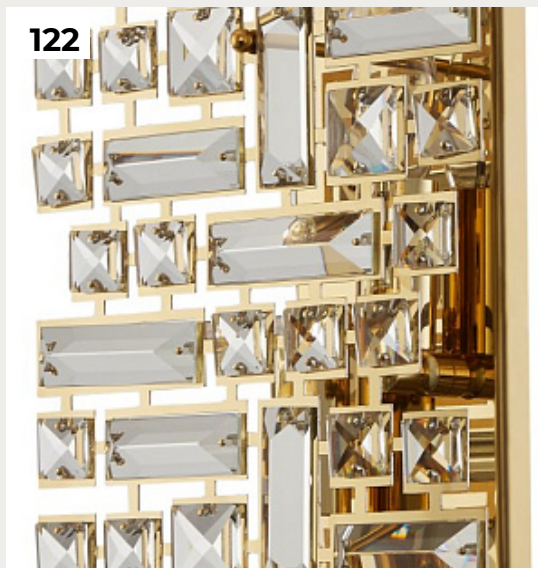

121

122

121.

MERTEON by Romatti

Код: MB6058A (2 варианта)

[Открыть на сайте](#)

122.

**Светильник настенный
хрустальный 2171/03/02W , серия
Tetrix Tetrix**

Код:

[Открыть на сайте](#)

123.

**Люстра подвесная хрустальная
2171/03/12PL , серия Tetrix Tetrix**

Код:

[Открыть на сайте](#)

124.

**Люстра подвесная хрустальная
2171/09/12PL , серия Tetrix Tetrix**

Код:

[Открыть на сайте](#)

123

124