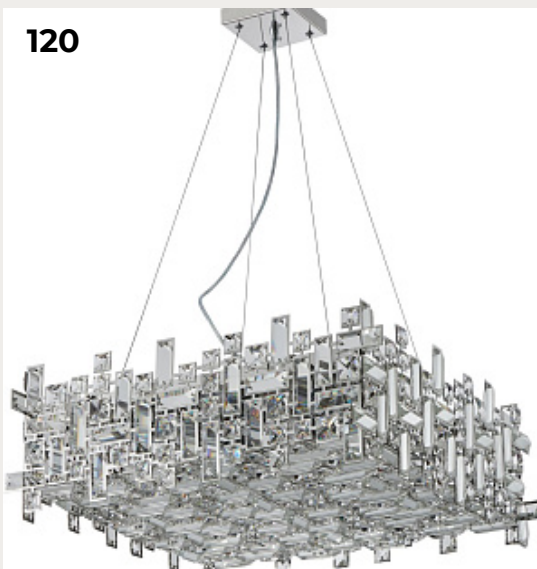

[Открыть на сайте](#)

120.

**Люстра подвесная хрустальная
2171/09/10P , серия Tetrix Tetrix**

Код:

[Открыть на сайте](#)

119

120

121