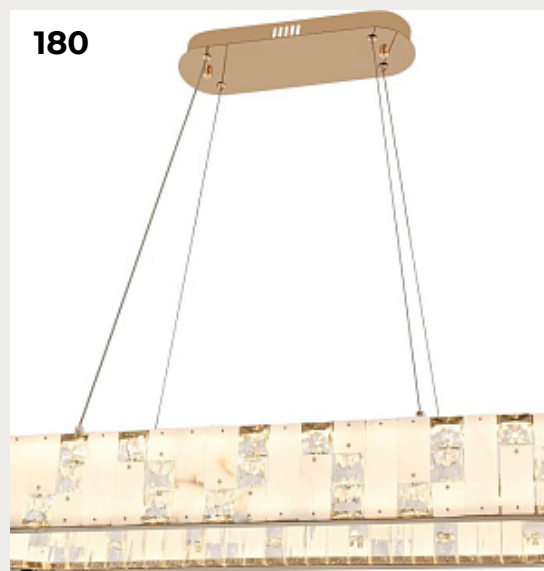

177.

**Светильник подвесной
светодиодный 4014/09/12PL,
серия Gabbana Gabbana**

Код:

[Открыть на сайте](#)

178.

**Светильник подвесной
светодиодный 4014/03/12PL,
серия Gabbana Gabbana**

Код:

[Открыть на сайте](#)

179.

**Светильник подвесной
светодиодный 4015/09/06P, серия
Cerruti Cerruti**

Код:

[Открыть на сайте](#)

180.

**Светильник подвесной
светодиодный 4015/03/10PL,
серия Cerruti Cerruti**

Код: