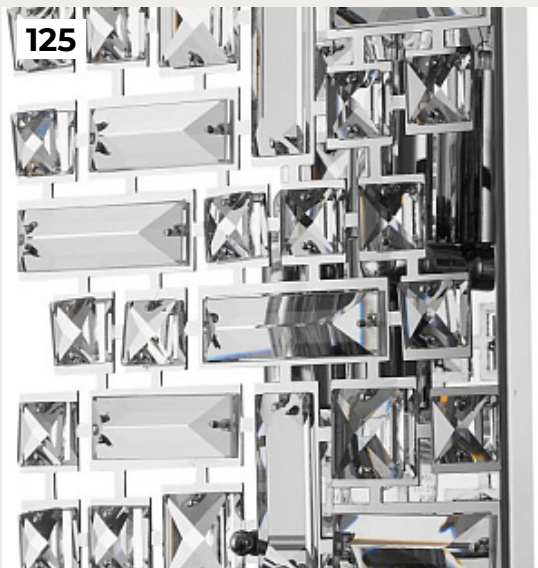

125

126

125.

**Светильник настенный
хрустальный 2171/09/02W , серия
Tetrix Tetrix**

Код:

[Открыть на сайте](#)

126.

**Люстра потолочная хрустальная
2176/05/12C , серия Sapparo
Sapparo**

Код:

[Открыть на сайте](#)

127

128

127.

**Люстра подвесная хрустальная
2172/05/08P , серия Umiko Umiko**

Код:

[Открыть на сайте](#)

128.

**Люстра подвесная хрустальная
2171/03/10P , серия Tetrix Tetrix**

Код:

[Открыть на сайте](#)