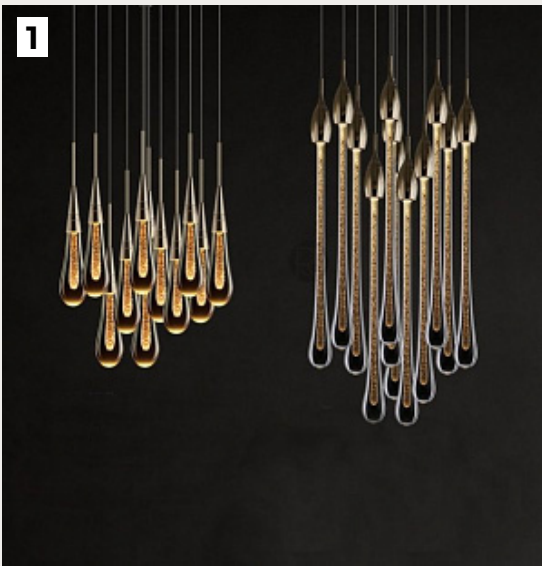

РОМАТТИ

КАСКАДНЫЕ ПОДВЕСНЫЕ СВЕТИЛЬНИКИ

2024

1.

ELSIE by Romatti

Код: PD199 (6 вариантов)

[Открыть на сайте](#)

2.