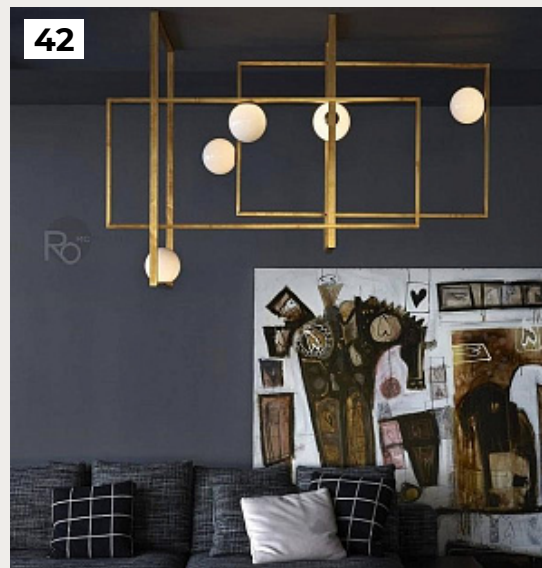

41.

Locorotondo by Romatti

Код: PD163 (4 варианта)

[Открыть на сайте](#)

42.

Tenuta by Romatti

Код: GR-1280 (6 вариантов)

[Открыть на сайте](#)

43.

LEVOU PODADA by Romatti

Код: PD1454 (11 вариантов)

[Открыть на сайте](#)

44.

Clain by Romatti

Код: LI1546

[Открыть на сайте](#)