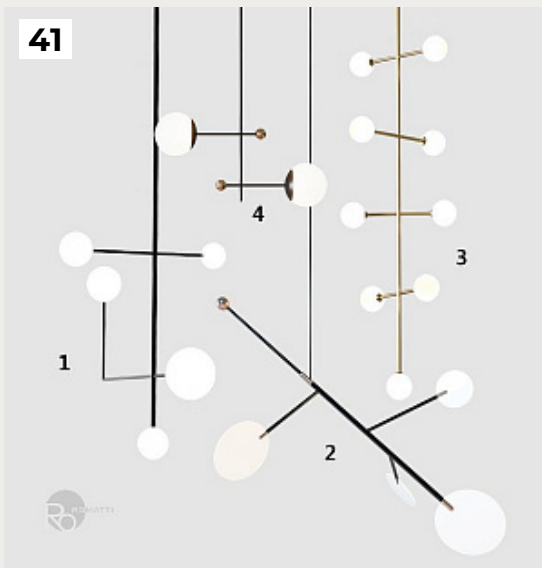

41.

Locorotondo by Romatti

Код: PD163 (4 варианта)

[Открыть на сайте](#)

42.

Tenuta by Romatti

Код: GR-1280 (6 вариантов)

[Открыть на сайте](#)

43.

LEVOU PODADA by Romatti

Код: PD1454 (11 вариантов)

[Открыть на сайте](#)

44.

Clain by Romatti

Код: LI1546

[Открыть на сайте](#)