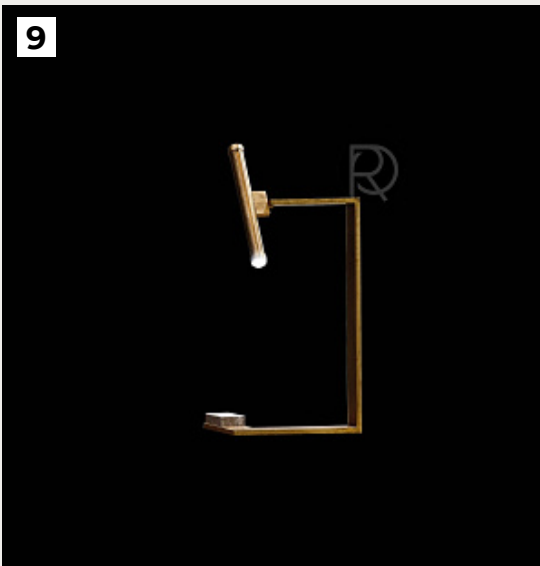

Код: OL5325 (4 варианта)

[Открыть на сайте](#)

5.

AIRLIGHTS by Henge

Код: OPD5286 (10 вариантов)

[Открыть на сайте](#)

6.

Y-LIGHT by Henge

Код: OPD5296 (2 варианта)

[Открыть на сайте](#)

7.

ABACO by Henge

Код: OW5246 (4 варианта)

[Открыть на сайте](#)

8.

SUPERB by Henge

Код: OPD5299 (5 вариантов)

[Открыть на сайте](#)

9.

FLAT by Henge

Код: ON5314 (2 варианта)

[Открыть на сайте](#)

10.

TUBULAR by Henge