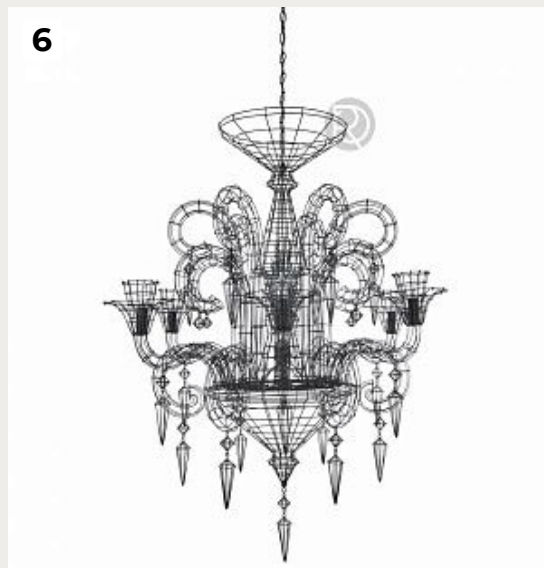

5.

PAPILLON L by Forestier

Код: OPD170 (6 вариантов)

[Открыть на сайте](#)

6.

ANGELUS L CHANDELIER by Forestier

Код: OL160

[Открыть на сайте](#)

7.

OYSTER by Forestier

Код: OPD166

[Открыть на сайте](#)

8.

PAPILLON XS by Forestier

Код: OPD168 (4 варианта)

[Открыть на сайте](#)