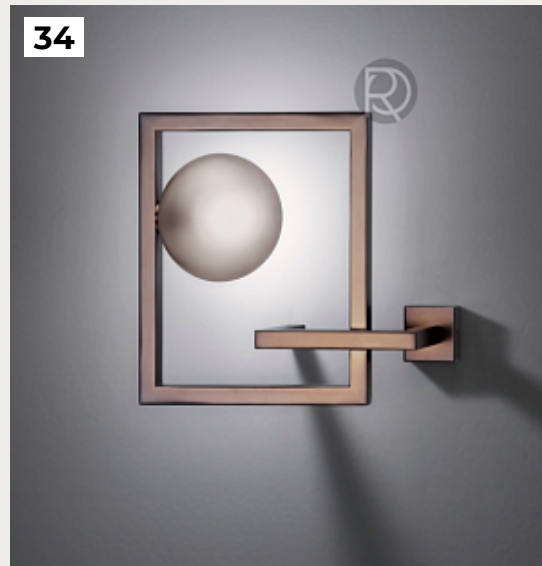

33.

PLANETS by Euroluce

Код: OW5234

[Открыть на сайте](#)

34.

RHYTHM by Euroluce

Код: OW5237

[Открыть на сайте](#)

35.

NEVA by Euroluce

Код: OL5232 (2 варианта)

[Открыть на сайте](#)

36.

MIKADO by Euroluce

Код: OL5243

[Открыть на сайте](#)