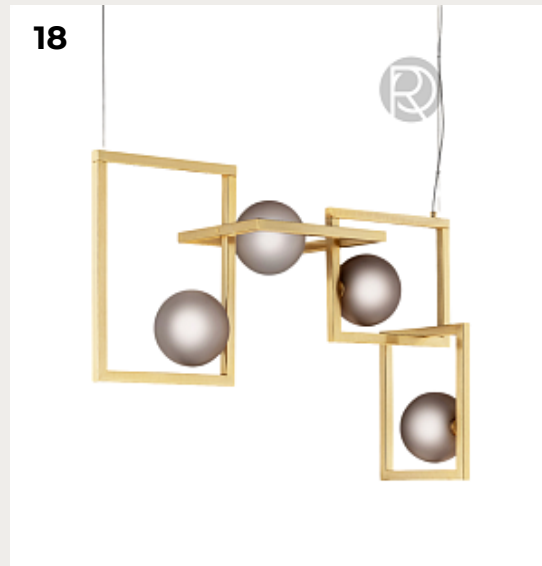

17.

ROYAL by Euro luce

Код: OL5252

[Открыть на сайте](#)

18.

RHYTHM by Euro luce

Код: OL5248 (2 варианта)

[Открыть на сайте](#)

19.

RAINBOW LED by Euro luce

Код: OPD5267 (7 вариантов)

[Открыть на сайте](#)

20.

INFINITY by Euro luce

Код: ON5193

[Открыть на сайте](#)