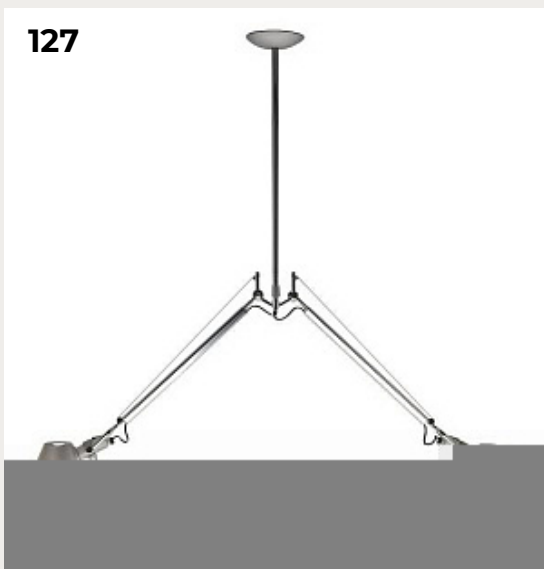

125

126

125.

**Напольный светильник TOLOMEO
TERRA by Artemide**

Код: A004800 (3 варианта)

[Открыть на сайте](#)

126.

**Напольный светильник DEMETRA
by Artemide**

Код: 1741010A

[Открыть на сайте](#)

127.

**Подвесной светильник Tolomeo
due by Artemide**

Код: A036400

[Открыть на сайте](#)

128.

**Подвесной светильник CALENDIA
by Artemide**

Код: 1729010A

[Открыть на сайте](#)

127

128