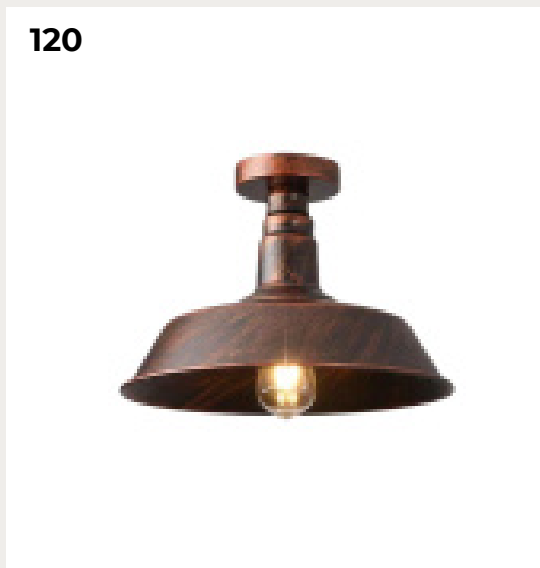

**DOLCE by Romatti**

Код: 0219 (8 вариантов)

[Открыть на сайте](#)

119

120

121

122

121.