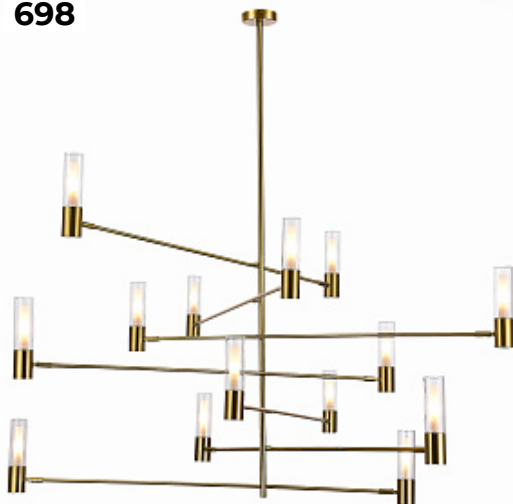

697

698

697.

TRASS by Romatti

Код: MX3312 (6 вариантов)

[Открыть на сайте](#)

698.

Люстра VITORA by Romatti

Код: SL1239.303.14

[Открыть на сайте](#)

699.

Потолочный светильник Reels Modern

Код: MOD268CL-01B

[Открыть на сайте](#)

700.

Потолочный светильник Tender Modern

Код: FR5373CL-08BS

[Открыть на сайте](#)

699

700