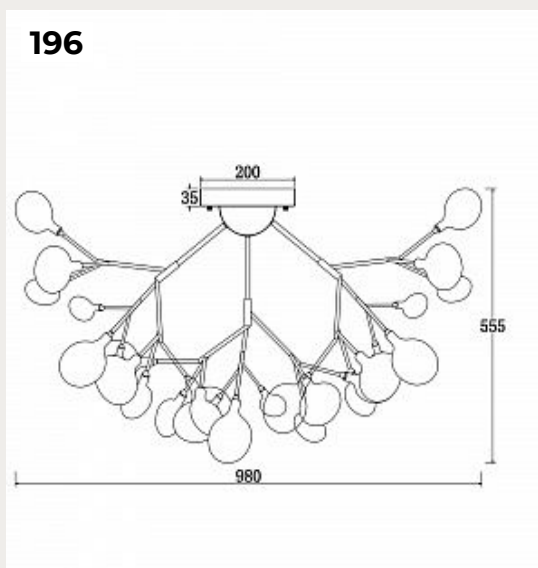

193

194

193.

OREGON by Mullan Lighting

Код: ОРП41 (9 вариантов)

[Открыть на сайте](#)

194.

Chip by Romatti

Код: SL398

[Открыть на сайте](#)

195.

HANOI by Mullan Lighting

Код: ОРП83 (4 варианта)

[Открыть на сайте](#)

196.

Потолочный светильник FORENIA by Romatti

Код: FR5049CL-36W1

[Открыть на сайте](#)

195

196