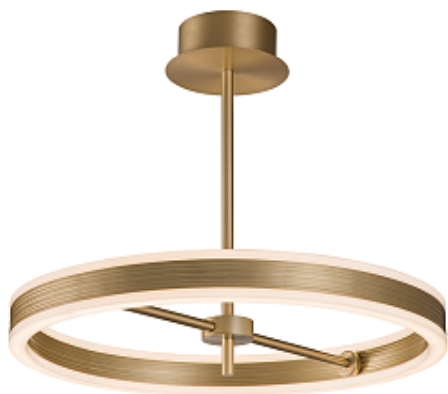

608.

**RUNE by Arteriors**

Код: OPT5381 (2 варианта)

[Открыть на сайте](#)

607

608

609

610