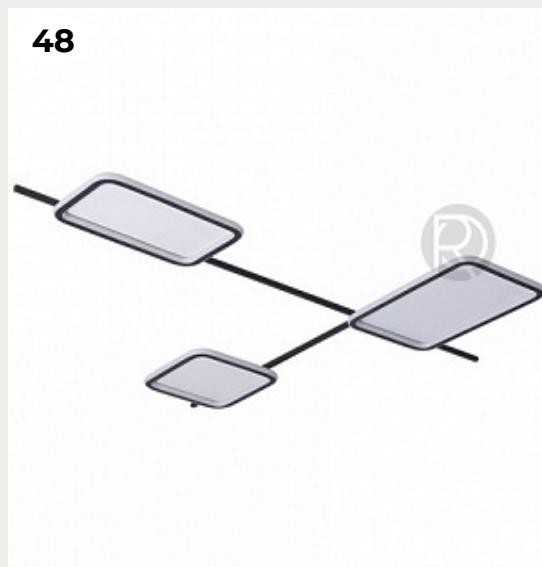

45

46

45.

Iris by Romatti

Код: PD-1676 (3 варианта)

[Открыть на сайте](#)

46.

LUGO by Romatti

Код: PT822 (3 варианта)

[Открыть на сайте](#)

47.

LAMPE GRAS № 302 by DCW Editions

Код: OPT50 (10 вариантов)

[Открыть на сайте](#)

48.

BRONTE by Romatti

Код: PT369 (4 варианта)

[Открыть на сайте](#)

47

48