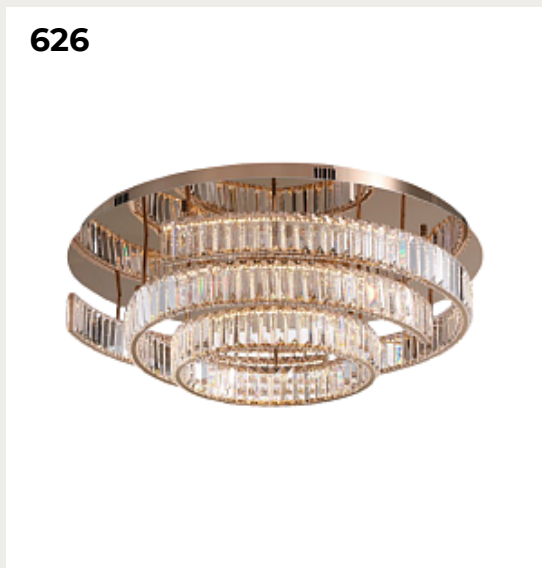

625

626

625.

Люстра VICNO by Romatti

Код: SL6504.302.06

[Открыть на сайте](#)

626.

VASETTA by Romatti

Код: MX6063A (3 варианта)

[Открыть на сайте](#)

627.

PUK by TOP LIGHT

Код: OPT5177 (4 варианта)

[Открыть на сайте](#)

628.

Люстра VALILE by Romatti

Код: SLE6005-402-08

[Открыть на сайте](#)

627

628