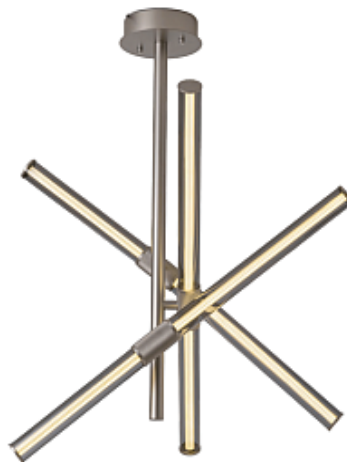

Код: 8006

[Открыть на сайте](#)

712.

**Потолочный светильник Reels Modern**

Код: MOD268CL-03B

[Открыть на сайте](#)

713

714