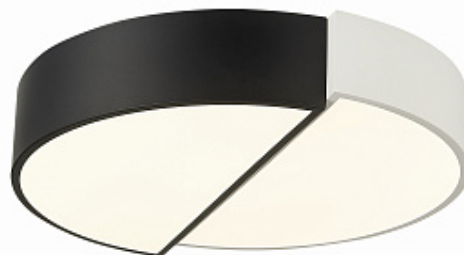

651

652

653

654

653.

**PUK MAXX ONE by TOP LIGHT**

Код: OPT5176

[Открыть на сайте](#)